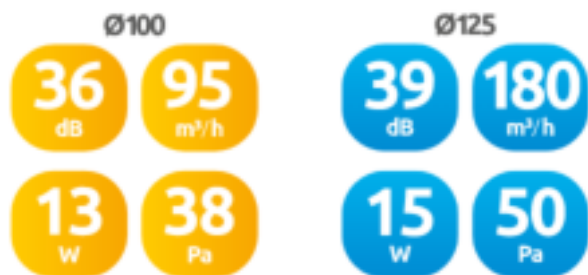

VEGA

Badkamer/toilet/keuken ventilator

Kenmerken

- Vlak voorpaneel
- Kleur: wit
- Materiaal: ABS-kunststof
- Kogellagers
- Beschermingsgraad IPX4
- Maximale bedrijfstemperatuur 40°C
- Wand- en plafondmontage
- Met timer en vochtsensor
- Terugslagklep (ZZ) gebruiksmogelijkheid

Awenta
SINCE 1989

WGB100H, WGB125H (VEGA)

	Ø	A	B	X	Y	W	Z
Ø100	100	109	109	140	140	95	77
Ø125	125	137	137	172	172	95	77