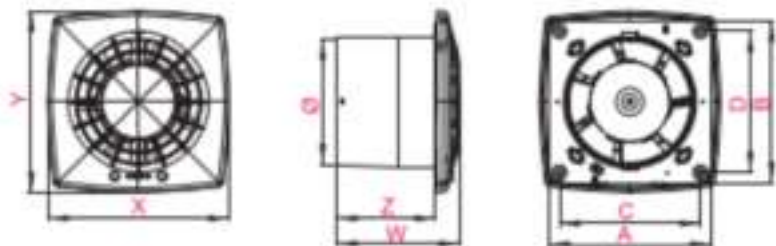

VEGA

Badkamer/toilet/keuken ventilator

Kenmerken

- Vlak voorpaneel
- Kleur: wit
- Materiaal: ABS-kunststof
- Kogellagers
- Beschermingsgraad IPX4
- Maximale bedrijfstemperatuur 40°C
- Wand- en plafondmontage
- Met timer en vochtsensor
- Terugslagklep (ZZ) gebruiksmogelijkheid

Awenta
SINCE 1989

WGB100H, WGB125H (VEGA)

	Ø	A	B	X	Y	W	Z
Ø100	100	109	109	140	140	95	77
Ø125	125	137	137	172	172	95	77