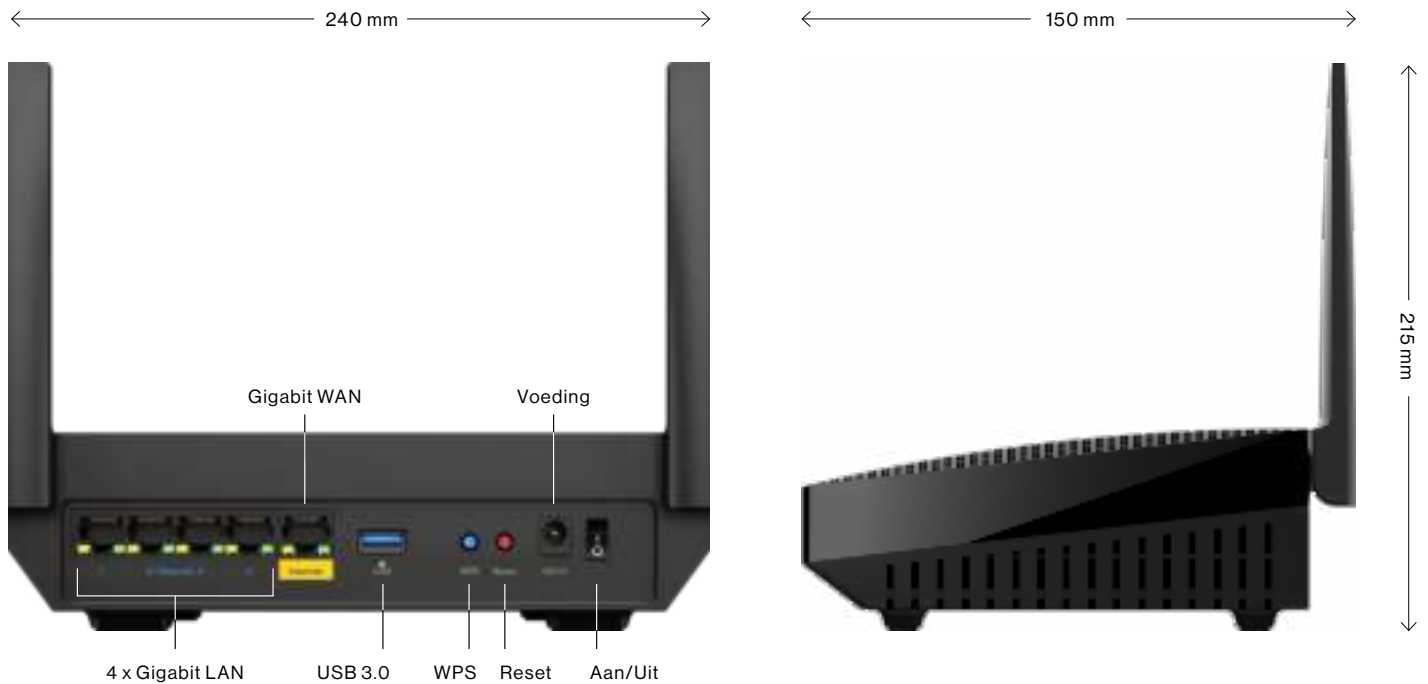

De Linksys Hydra Pro 6 met Intelligent Mesh is een dual-band WiFi 6-systeem dat de hoogste prestaties levert bij gamen, streamen en videobellen op meer dan 30 apparaten.

Met een kanaalbreedte van 160 MHz komt de grote kracht van WiFi 6-technologie naar voren en profiteert u op de 5GHz-band van de minst drukke kanalen die beschikbaar zijn, ten behoeve van ultrahoge verbindingssnelheden.

Dankzij de eenvoudige installatie, geavanceerde beveiliging en ouderlijk toezicht is de Hydra Pro 6 een perfecte upgrade voor elke woning.

Productdetails

Eenvoudige installatie via de app

Installatie van het Hydra Pro dual-band WiFi 6-meshsysteem (MR5500) is heel eenvoudig. Download de Linksys-app op uw iOS- of Android-smartphone. Wanneer u de app opent, identificeert deze automatisch het apparaat dat moet worden geïnstalleerd en wordt u stap voor stap begeleid zodat u binnen enkele minuten online bent. Met de Linksys-app op uw smartphone of tablet kunt u uw WiFi-thuisnetwerk controleren en beheren, waar en wanneer u wilt.