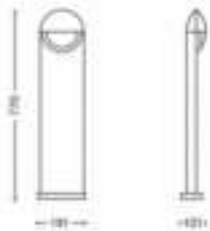

Ontworpen voor uw tuin

- IP44 - weerbestendig