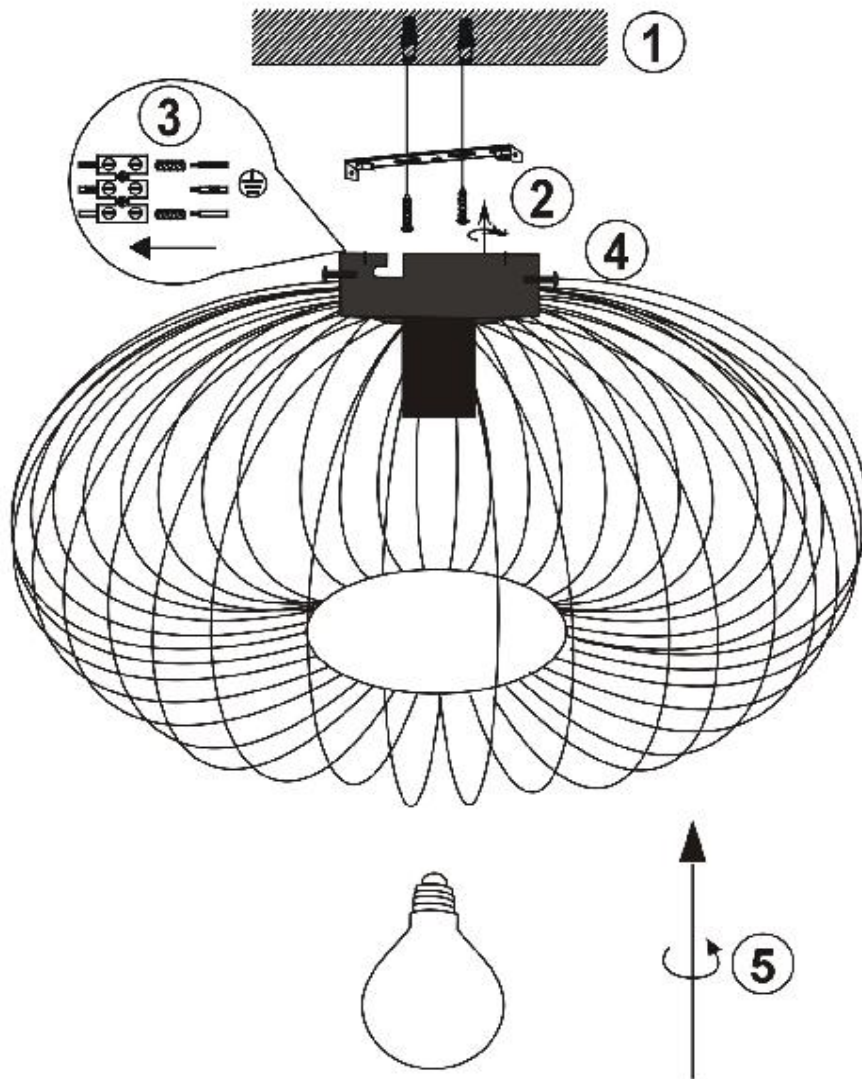

(SR) UPOZORENJE!

Prije početka montaže, pažljivo pročitajte sigurnosne upute!

230V~ 50Hz, 1 x E27 / max. 60W

trio-lighting.com/
606903062