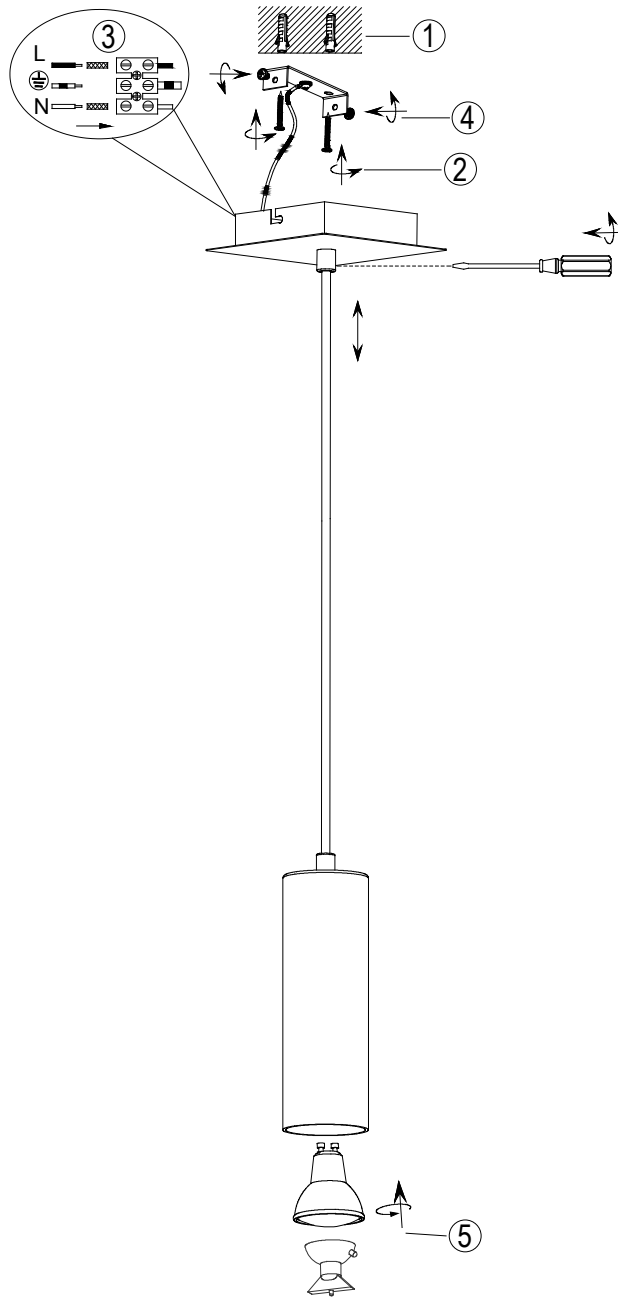

(SR) UPOZORENJE!

Prije početka montaže, pažljivo pročitajte sigurnosne upute!

230V~50Hz
1 x GU10 / max.35W

trio-lighting.com/
312400101