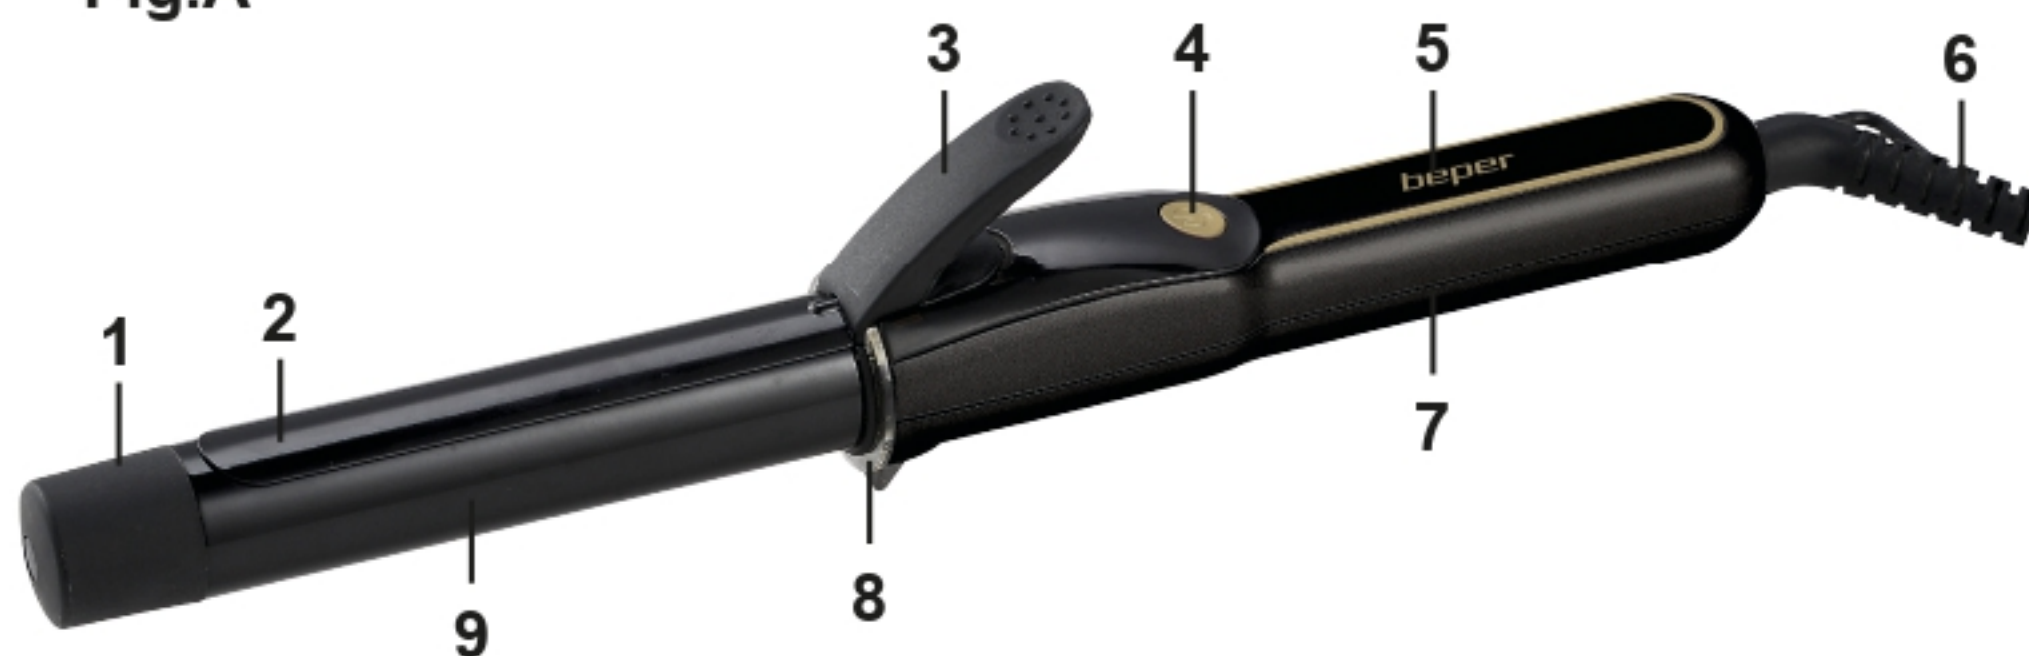

beper

IT	ARRICCIACAPELLI	pag. 2
EN	HAIR CURLING IRON	pag. 6
FR	FER À FRISER	pag. 10
DE	LOCKENSTAB	pag. 14
ES	RIZADOR DE PELO	pag. 18
GR	ΣΙΔΕΡΟ ΓΙΑ ΜΠΟΥΚΛΕΣ	pag. 22
RO	ONDULATOR DE PĂR	pag. 27
CZ	ÎKULMA NA VLASY	pag. 31
NL	KRULTANG VOOR HET HAAR	pag. 35
LV	MATU LOKŠĶĒRES	pag. 40

For further information and/or for instructions for use in other languages, please visit: beper.com

Fig.A

Cod.: P301PIS001