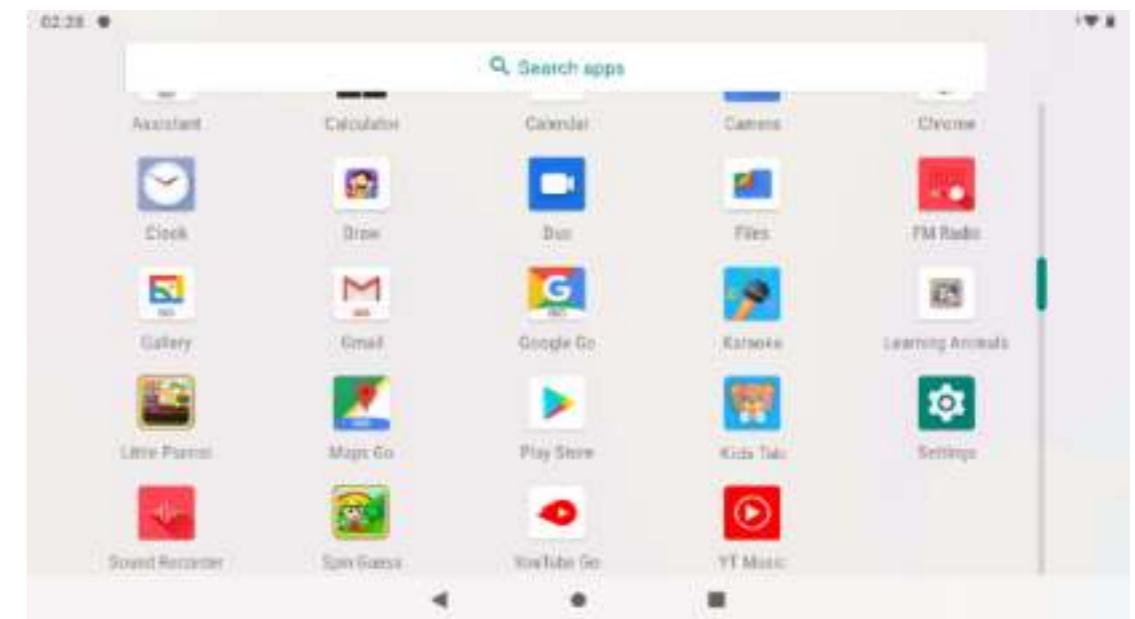

BUREAUBLAD VAN OUDERS

GA TERUG NAAR KINDERMODUS DOOR TE KLIKKEN OP HET ICOON VAN "TAB KIDS".