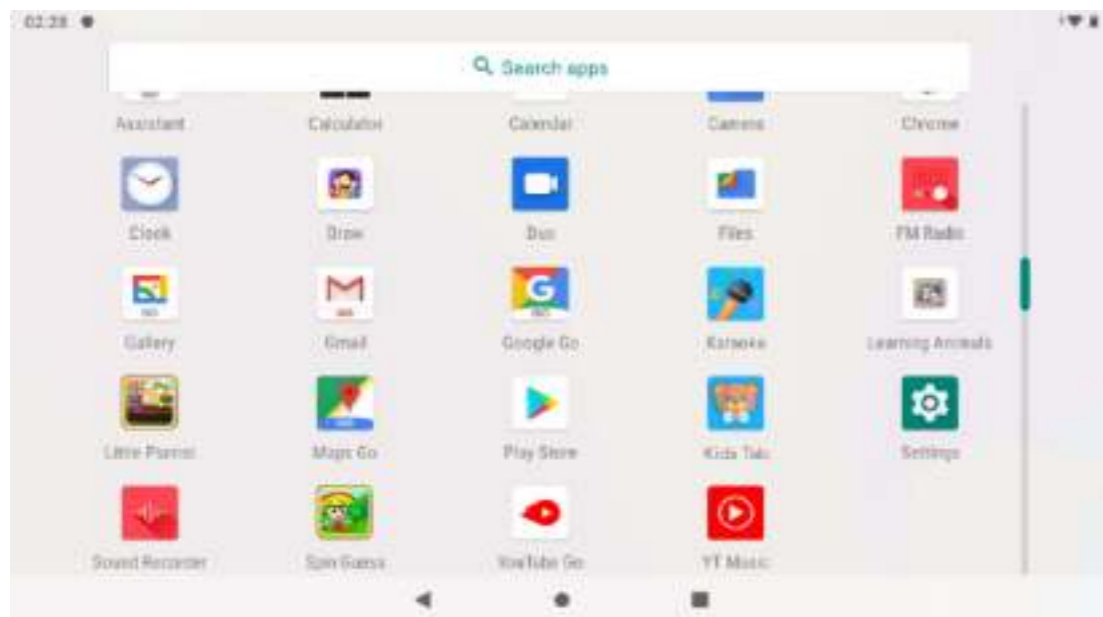

PARENTAL DESKTOP

IF YOU WANT TO REOPEN THE CHILDREN'S DESKTOP, CLICK "KIDS TAB".

PARENTAL DESKTOP

RETURN TO CHILD MODE BY CLICKING ON THE ICON OF "TAB KIDS".

ÉTAPE 1

ONGLET ENFANTS
OUVREZ LA TABLETTE ET CLIQUEZ SUR "KIDS TAB" POUR TÉLÉCHARGER LE LOGICIEL POUR ENFANTS.