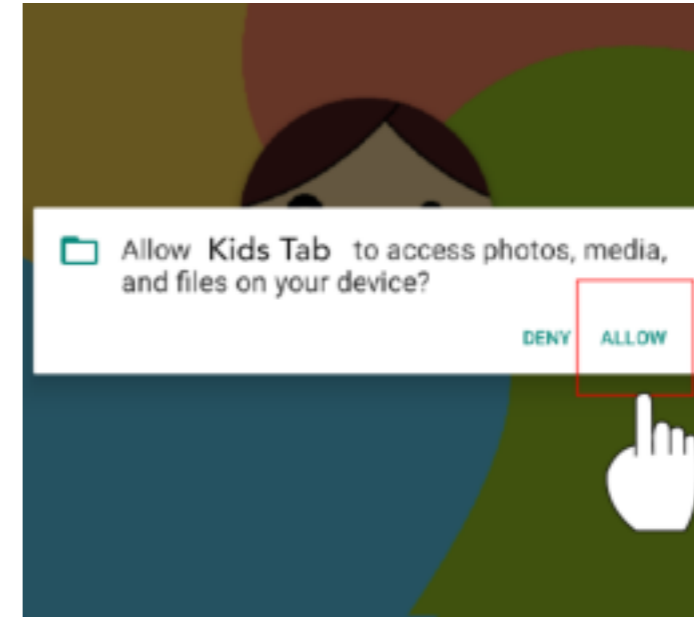

BUREAUBLAD VAN OUDERS

OPMERKING: DE TABLET HEEFT VOORAF GEÏNSTALLEERDE SPELEN EN SOFTWARE EROP STAAN EN IS SPECIAAL ONTWERPEN VOOR KINDEREN. ALS JE APPS VAN ONBEKENDE BRONNEN DOWNLOADT EN INSTALLEERT, NADAT JE DE INTERFACE VOOR KINDEREN HEBT AFGESLOTEN. DAN KUNNEN WE NIET GARANDEREN DAT DE APPS HET DOEN OF DAT DIE GESCHIKT ZIJN VOOR KINDEREN. DAARNAAST KUNNEN WE DE GEBRUIKSERVARING EN BETROUWBAARHEID VAN HET PRODUCT OOK NIET GARANDEREN.

BUREAUBLAD VAN OUDERS

ALS JE HET BUREAUBLAD VOOR KINDEREN WEER WILT OPENEN, KLIK DAN OP "KIDS TAB".

BUREAUBLAD VAN OUDERS

GA TERUG NAAR KINDERMODUS DOOR TE KLIKKEN OP HET ICOON VAN "TAB KIDS".

STEP 1

KIDS TAB
OPEN THE TABLET AND CLICK "KIDS TAB" TO DOWNLOAD THE SOFTWARE FOR CHILDREN.

STEP 2

ACTIVATE KIDS TAB SOFTWARE
GIVE PERMISSION TO THE FOLLOWING ITEMS BY CLICKING "OK".

STEP 3

ACTIVATE KIDS TAB SOFTWARE
GIVE KIDS TAB PERMISSION TO ACCESS ALL PHOTOS, MEDIA AND OTHER DOCUMENTS ON YOUR TABLET.