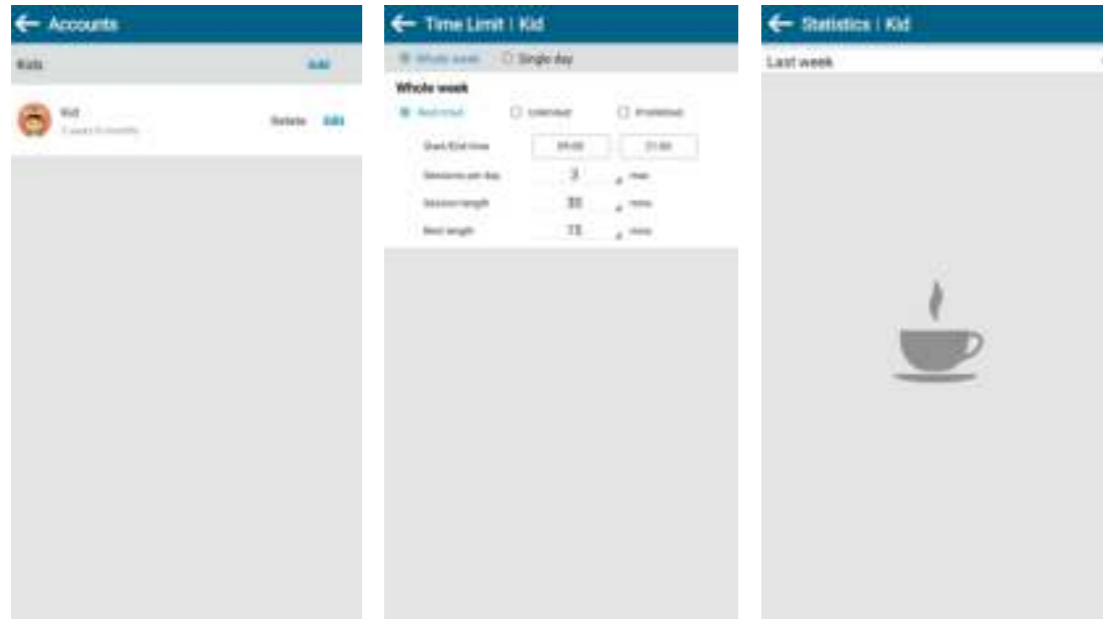

PRISE EN CHARGE DE PLUSIEURS COMPTES

SI LES PARENTS ONT PLUSIEURS ENFANTS, CE N'EST PAS UN PROBLÈME. CHAQUE ENFANT PEUT CRÉER SON PROPRE COMPTE. AINSI, LES JEUX AUXQUELS CHACUN JOUE SONT CLAIRS.