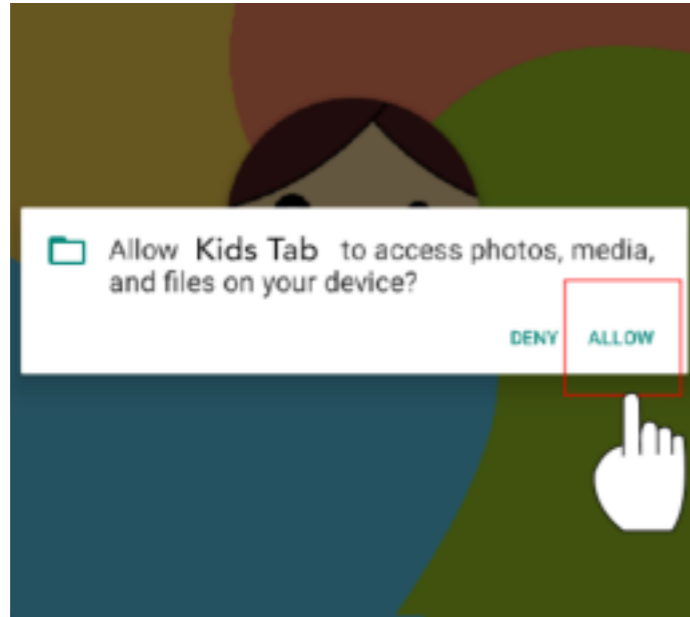

FRANÇAIS 21

STAP 1

KIDS TAB
OPEN DE TABLET EN KLIK OP "KIDS TAB" OM DE SOFTWARE VOOR KINDEREN TE
DOWNLOADEN.

STAP 2

ACTIVEER KIDS TAB-SOFTWARE
GEEF TOESTEMMING AAN DE VOLGENDE ONDERDELEN DOOR OP "OK" TE KLIKKEN.

STAP 3

ACTIVEER KIDS TAB-SOFTWARE
GEEF TOESTEMMING AAN KIDS TAB OM ALLE FOTO'S, MEDIA EN ANDERE DOCUMENTEN
IN TE ZIEN OP JE TABLET.

STAP 4

INTERNET AANSLUITEN
ER IS OP HET MOMENT GEEN NETWERKVERBINDING. STEL JE NETWORK IN DOOR OP WIFI-
SETTING TE KLIKKEN.