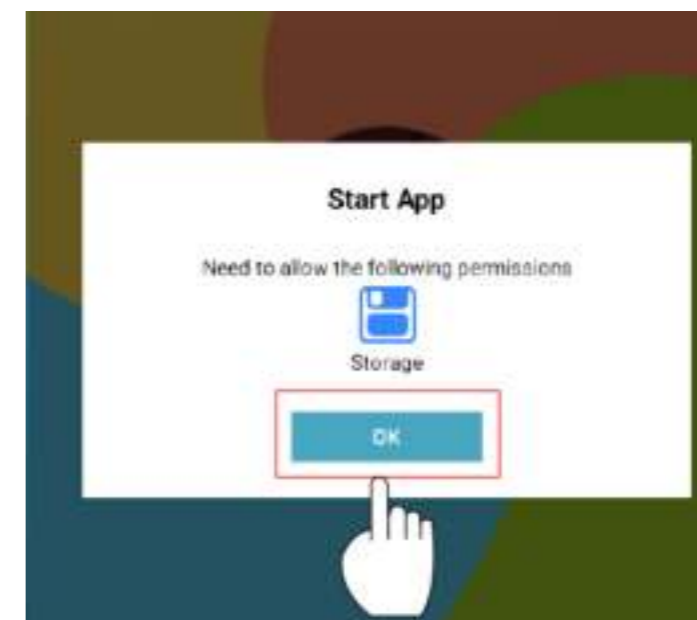

ÉTAPE 2

ACTIVEZ LE LOGICIEL KIDS TAB
DONNEZ LA PERMISSION AUX ÉLÉMENTS SUIVANTS EN CLIQUANT SUR "OK".