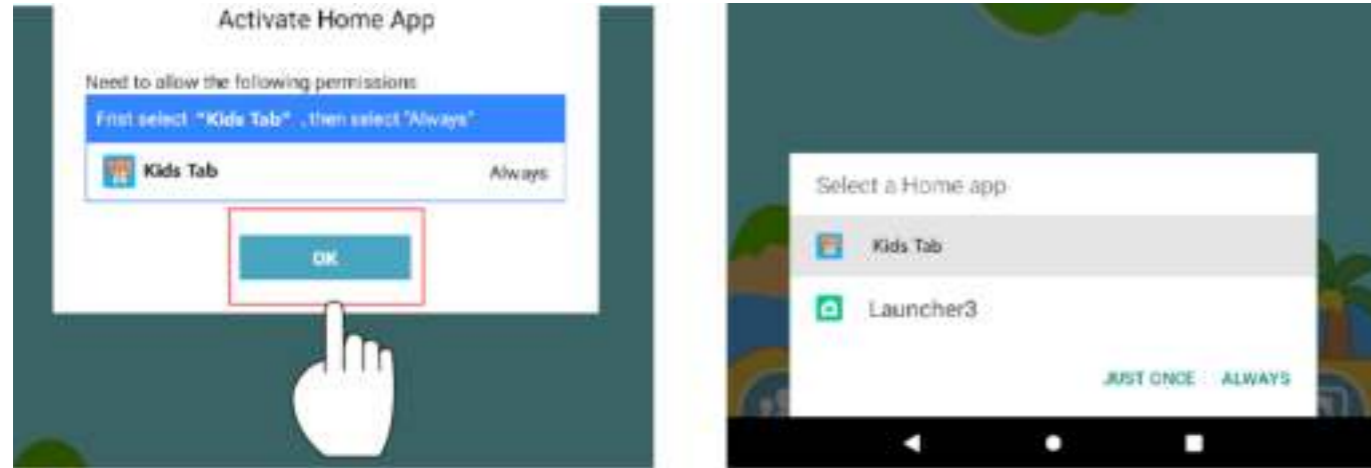

ÉTAPE 2

ACTIVEZ LE LOGICIEL KIDS TAB
DONNEZ LA PERMISSION AUX ÉLÉMENTS SUIVANTS EN CLIQUANT SUR "OK".

ÉTAPE 3

ACTIVER LE LOGICIEL KIDS TAB
DONNE À KIDS TAB L'AUTORISATION D'ACCÉDER À TOUTES LES PHOTOS, MÉDIAS ET AUTRES DOCUMENTS SUR TA TABLETTE.

ÉTAPE 4

SE CONNECTER À L'INTERNET
IL N'Y A ACTUELLEMENT AUCUNE CONNEXION RÉSEAU. CONFIGUREZ VOTRE RÉSEAU EN CLIQUANT SUR LE PARAMÈTRE WIFI.

ÉTAPE 5

UTILISATION DU WI-FI
ALLUMEZ LE WIFI. TOUTES LES CONNEXIONS WIFI DISPONIBLES S'AFFICHENT.

ÉTAPE 6

SE CONNECTER À L'INTERNET
CLIQUEZ SUR "VALIDER" POUR ACTIVER LE LOGICIEL KIDS TAB.

ÉTAPE 7

CONNEXION À L'INTERNET
DONNEZ LA PERMISSION AUX ÉLÉMENTS SUIVANTS. CLIQUEZ SUR "KIDS TAB" ET
SÉLECTIONNEZ "ALWAYS".