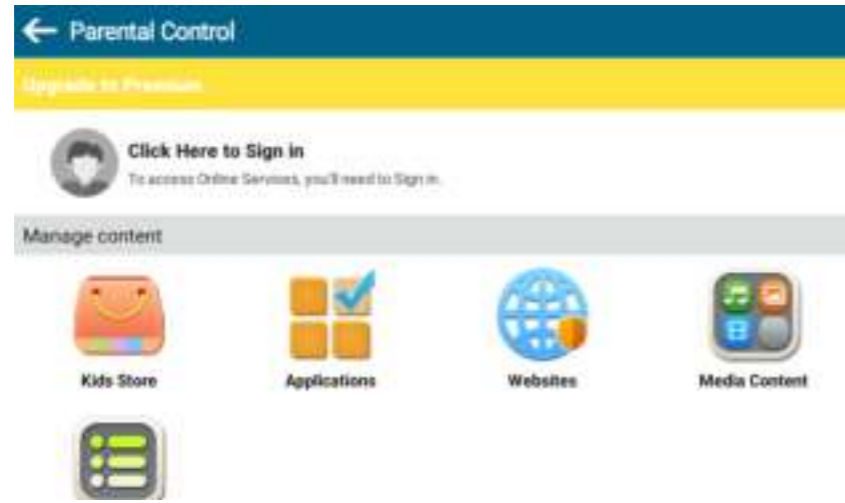

STAP 5

GEBRUIK WIFI
ZET DE WIFI AAN. ALLE BESCHIKBARE WIFI-VERBINDINGEN WORDEN GETOOND.

STAP 6

INTERNET AANSLUITEN
KLIK OP "COMMIT" OM DE KIDS TAB SOFTWARE TE ACTIVEREN.

STAP 7

INTERNET AANSLUITEN
GEEF TOESTEMMING AAN DE VOLGENDE ONDERDELEN. KLIK OP "KIDS TAB" EN
SELECTEER "ALWAYS"

KLIK HIER OM IN TE LOGGEN: KIND

KLIK OP "COMMIT" OM DE "KIDS TAB SOFTWARE" TE ACTIVEREN.

BUREAUBLAD VOOR KINDEREN THUIS

HIER ZIJN DE STANDAARD SPELLEN EN MEER TE ZIEN. VOEG ZE TOE OF VERWIJDER ZE.

OUDERLIJK TOEZICHT

KLIK HIER OM NAAR OUDERLIJK TOEZICHT TE GAAN EN VOEG BIJVOORBEELD APPS TOE.

OUDERLIJK TOEZICHT

GA TERUG NAAR HET OUDERLIJK TOEZICHT EN KLIK "APPLICATION" OM DE APPLICATION LIMITED INTERFACE TE OPENEN.

FILTER APP