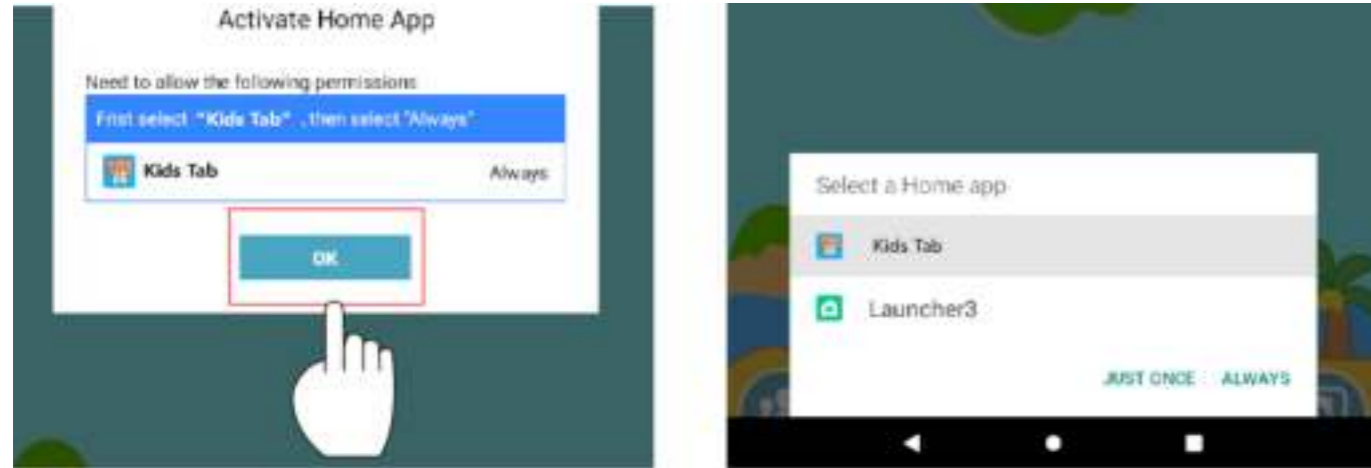

STAP 3

ACTIVEER KIDS TAB-SOFTWARE
GEEF TOESTEMMING AAN KIDS TAB OM ALLE FOTO'S, MEDIA EN ANDERE DOCUMENTEN
IN TE ZIEN OP JE TABLET.

STAP 4

INTERNET AANSLUITEN
ER IS OP HET MOMENT GEEN NETWERKVERBINDING. STEL JE NETWORK IN DOOR OP WIFI-
SETTING TE KLIKKEN.

STAP 5

GEBRUIK WIFI
ZET DE WIFI AAN. ALLE BESCHIKBARE WIFI-VERBINDINGEN WORDEN GETOOND.

STAP 6

INTERNET AANSLUITEN
KLIK OP "COMMIT" OM DE KIDS TAB SOFTWARE TE ACTIVEREN.

STAP 7

INTERNET AANSLUITEN
GEEF TOESTEMMING AAN DE VOLGENDE ONDERDELEN. KLIK OP "KIDS TAB" EN
SELECTEER "ALWAYS"

KLIK HIER OM IN TE LOGGEN: KIND

KLIK OP "COMMIT" OM DE "KIDS TAB SOFTWARE" TE ACTIVEREN.

BUREAUBLAD VOOR KINDEREN THUIS

HIER ZIJN DE STANDAARD SPELLEN EN MEER TE ZIEN. VOEG ZE TOE OF VERWIJDER ZE.

OUDERLIJK TOEZICHT