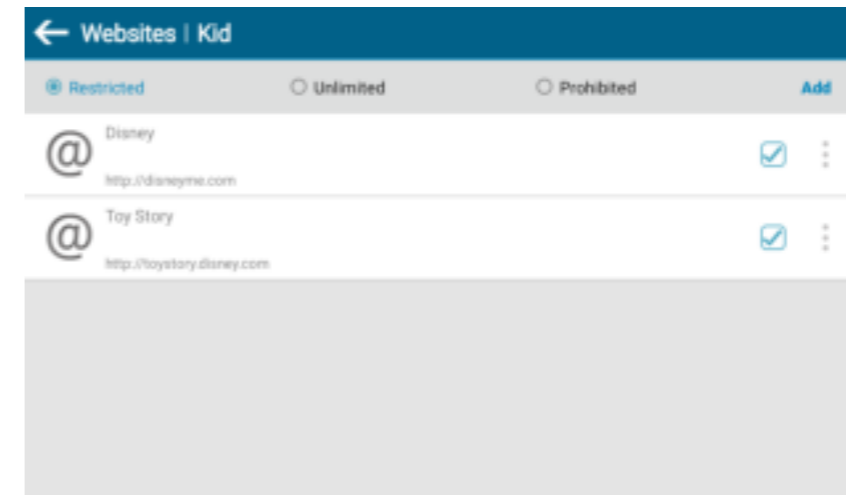

VEILIGE WEBSITES

ouders kunnen veilige websites voor hun kinderen selecteren. zo is het niet mogelijk voor kinderen om onveilige websites te bezoeken.