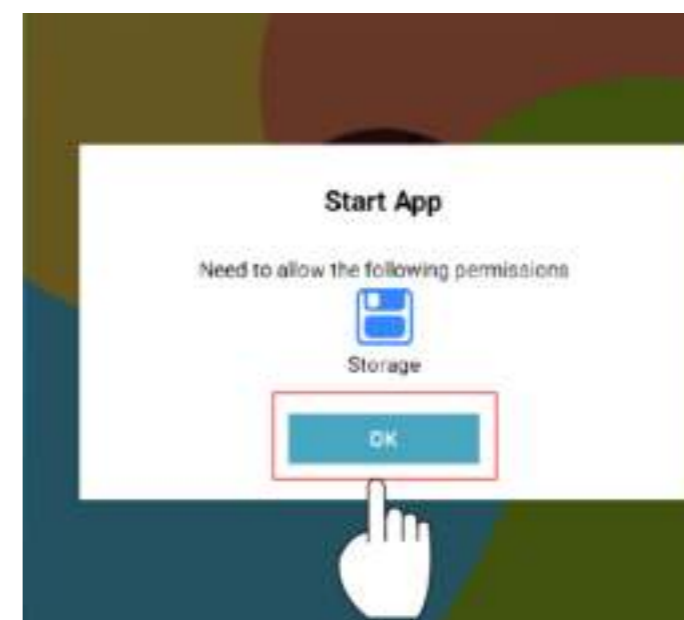

FRANÇAIS 21

STAP 1

KIDS TAB
OPEN DE TABLET EN KLIK OP "KIDS TAB" OM DE SOFTWARE VOOR KINDEREN TE
DOWNLOADEN.

STAP 2

ACTIVEER KIDS TAB-SOFTWARE
GEEF TOESTEMMING AAN DE VOLGENDE ONDERDELEN DOOR OP "OK" TE KLIKKEN.

STAP 3

ACTIVEER KIDS TAB-SOFTWARE
GEEF TOESTEMMING AAN KIDS TAB OM ALLE FOTO'S, MEDIA EN ANDERE DOCUMENTEN
IN TE ZIEN OP JE TABLET.

STAP 4

INTERNET AANSLUITEN
ER IS OP HET MOMENT GEEN NETWERKVERBINDING. STEL JE NETWORK IN DOOR OP WIFI-
SETTING TE KLIKKEN.