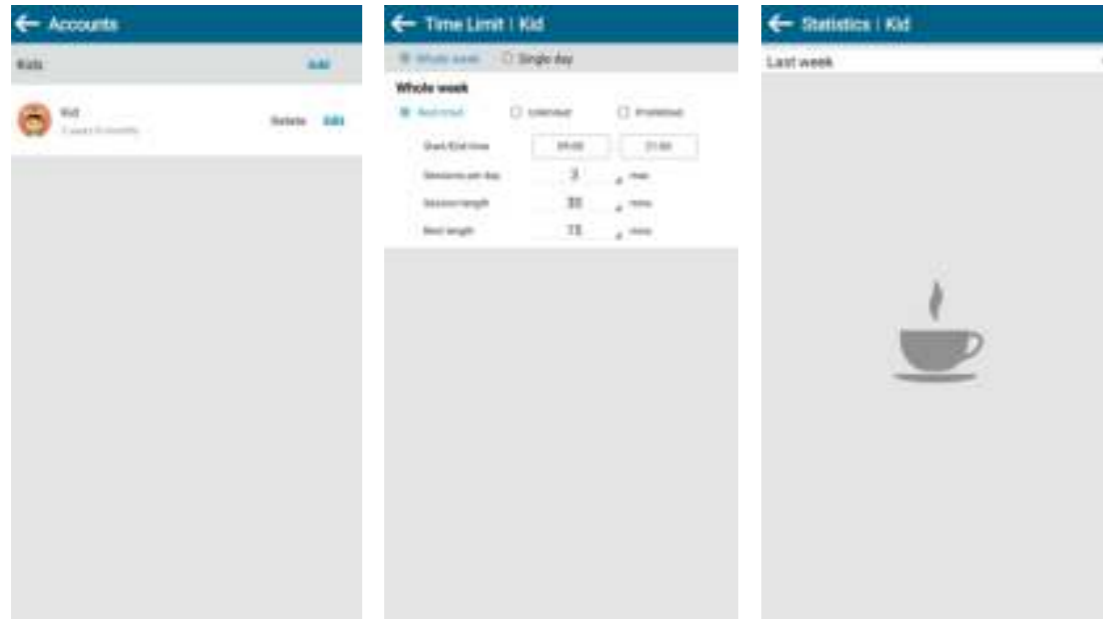

ONDERSTEUNING VAN MEERDERE ACCOUNTS

ALS OUDERS MEERDERE KINDEREN HEBBEN, DAN IS DAT GEEN PROBLEEM. IEDER KIND KAN ZIJN EIGEN ACCOUNT AANMAKEN. ZO IS DUIDELIJK WAT IEDEREEN SPEELT.