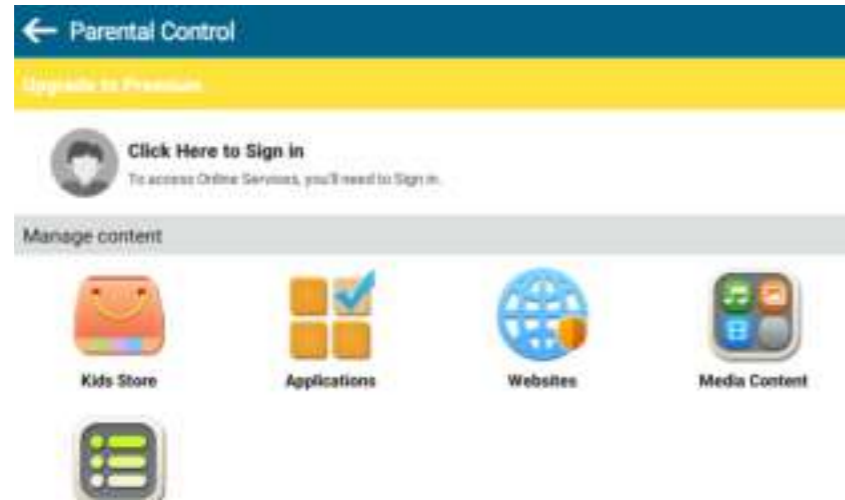

ÉTAPE 6

SE CONNECTER À L'INTERNET
CLIQUEZ SUR "VALIDER" POUR ACTIVER LE LOGICIEL KIDS TAB.

ÉTAPE 7

CONNEXION À L'INTERNET
DONNEZ LA PERMISSION AUX ÉLÉMENTS SUIVANTS. CLIQUEZ SUR "KIDS TAB" ET
SÉLECTIONNEZ "ALWAYS".

BUREAU POUR LES ENFANTS À LA MAISON

ICI, VOUS POUVEZ VOIR LES JEUX PAR DÉFAUT ET PLUS ENCORE. AJOUTEZ-LES OU SUPPRIMEZ-LES.

CLIQUEZ ICI POUR VOUS CONNECTER: ENFANT

CLIQUEZ SUR "VALIDER" POUR ACTIVER LE LOGICIEL "KIDS TAB".

CONTRÔLE PARENTAL

CLIQUEZ ICI POUR ACCÉDER AU CONTRÔLE PARENTAL ET AJOUTER DES APPLICATIONS,
PAR EXEMPLE.

CONTRÔLE PARENTAL

RETOURNEZ AU CONTRÔLE PARENTAL ET CLIQUEZ SUR "APPLICATION" POUR OUVRIR L'INTERFACE D'APPLICATION LIMITÉE.