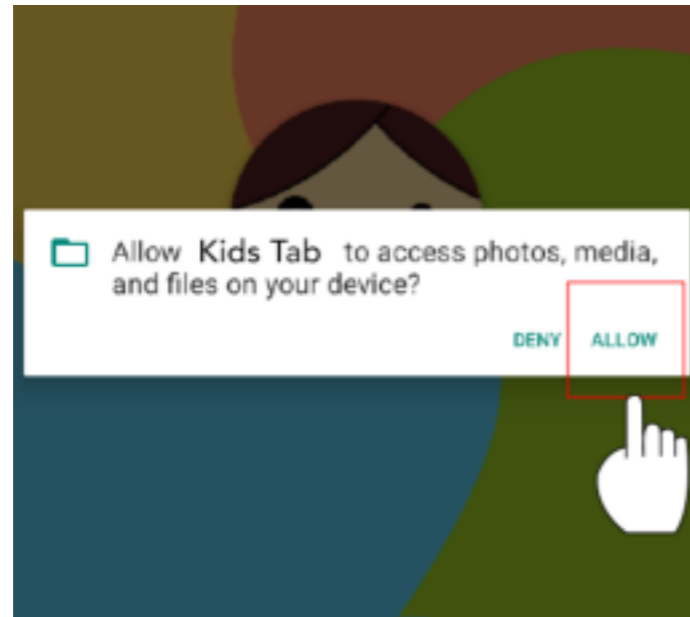

SAFE WEBSITES

PARENTS CAN SELECT SAFE WEBSITES FOR THEIR CHILDREN. THIS WAY, IT IS NOT POSSIBLE FOR CHILDREN TO VISIT UNSAFE WEBSITES.

SUPPORT FOR MULTIPLE ACCOUNTS

IF PARENTS HAVE MULTIPLE CHILDREN, THIS IS NOT A PROBLEM. EACH CHILD CAN CREATE THEIR OWN ACCOUNT. THIS WAY IT IS CLEAR WHAT EVERYONE IS PLAYING.

PARENTAL DESKTOP

IF YOU WANT TO REOPEN THE CHILDREN'S DESKTOP, CLICK "KIDS TAB".

PARENTAL DESKTOP

RETURN TO CHILD MODE BY CLICKING ON THE ICON OF "TAB KIDS".

ÉTAPE 1

ONGLET ENFANTS
OUVREZ LA TABLETTE ET CLIQUEZ SUR "KIDS TAB" POUR TÉLÉCHARGER LE LOGICIEL POUR ENFANTS.

ÉTAPE 2

ACTIVEZ LE LOGICIEL KIDS TAB
DONNEZ LA PERMISSION AUX ÉLÉMENTS SUIVANTS EN CLIQUANT SUR "OK".

ÉTAPE 3

ACTIVER LE LOGICIEL KIDS TAB
DONNE À KIDS TAB L'AUTORISATION D'ACCÉDER À TOUTES LES PHOTOS, MÉDIAS ET AUTRES DOCUMENTS SUR TA TABLETTE.