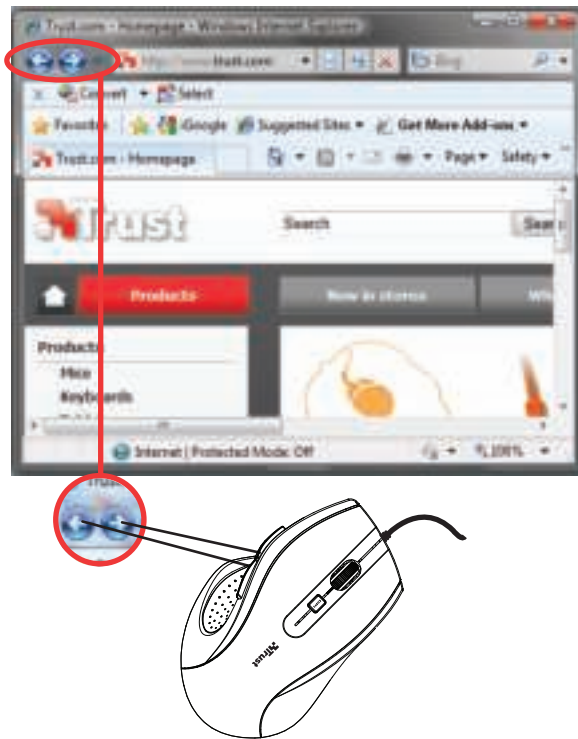

## Quick Installation Guide

MaxTrack Mouse

17178

1

2

3

500 dpi   
1000 dpi 

4