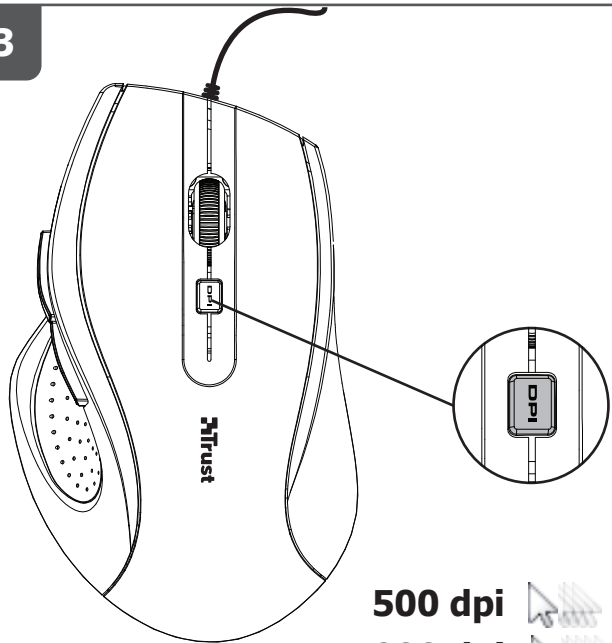

## Quick Installation Guide

MaxTrack Mouse

17178

1

2

3

500 dpi   
1000 dpi 

4