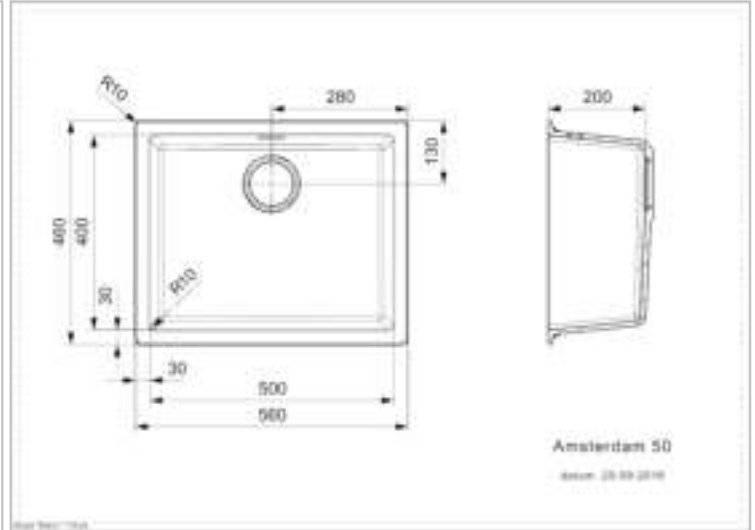

REGINOX

Amsterdam 50 Pure Black

Quick Overview

Onze Amsterdam 50 spoelbakken zijn aan te vullen met een gekleurde (complete) afvoerset.

De volgende afvoersets passen op de Amsterdam 50:

afvoerset Gun Metal: M2940 afvoerset Copper: M2941 afvoerset Gold: M2942 afvoerset Pure Black: M2400

Zusätzliche Information

Tiefe	200 mm
SKU	R34644
Ablauf	3.5" Ablauf
Schrank	600 mm
Waschbeckenform	Quadratisches Waschbecken
Abmessungen der Spüle	500 x 400 mm
Gesamtabmessungen	560 x 460 mm
Einbauart	Unterbauspüle, Einbau
Verpackung	Karton