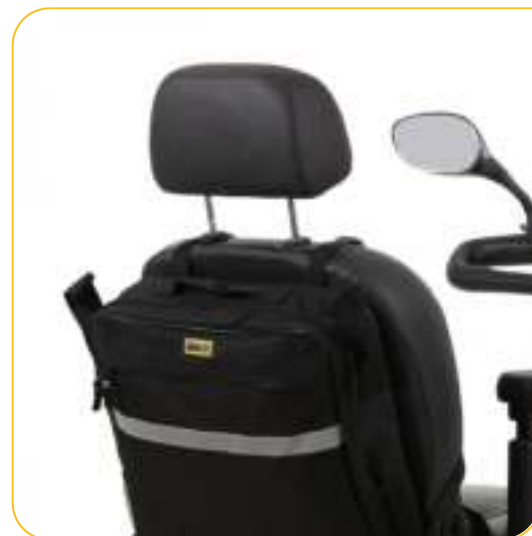

Splash Rolstoel & Scootmobieltas - zwart

PR34052

15-10-2021

Beschrijving

Stevige en duurzame tas voor rolstoel of scootmobiel met of zonder hoofdsteun. Één groot opbergvak, een klein voorvakje met rits en twee zijnetjes. De twee zijnetjes zijn ideaal voor het opbergen van een flesje drinken. Reflecterende veiligheidsstrip.

Te bevestigen over de leuning van de rolstoel of scootmobiel door een extra gedeelte over de rugleuning te plaatsen. Aanpasbaar door de verstelbare bandjes met kliksysteem.

Verkrijgbaar in de kleur zwart, grijs en in een HiVis en XL versie.

Afmetingen: H 45 x B 40 x D 10 cm.

Specificaties

EAN code 5050996038674

Afmetingen 40 x 45 x 10 cm

Maximaal gebruikersgewicht 5 kg

Kleur zwart

Geen MDR

Land van herkomst China

Goederencode 42029298

Advies verkoopprijs

€ 42,96

inclusief BTW

€ 35,50

exclusief BTW

Opties

PR34052	zwart	€ 42,96
PR34052-GR	grijs	€ 42,96
PR34052-HV	Hi-Vis	€ 42,96
PR34052-XL	XL zwart	€ 52,95