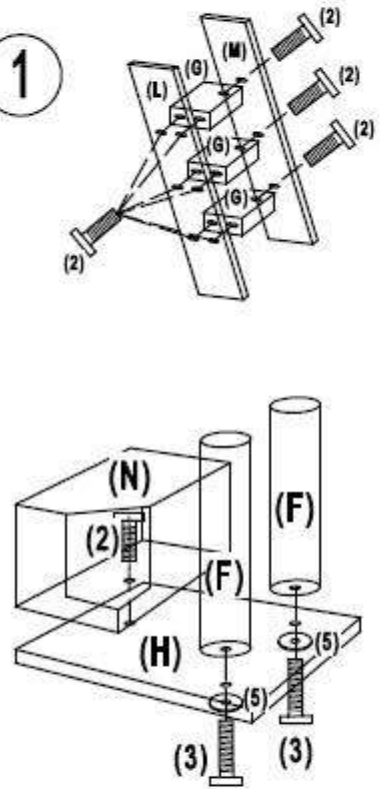

Bouwtekening Krabpaal Corner Coon

RHRQUALITY

1

2

3

4

- 1x \varnothing 12x19.5cm 1/2 (A)
- 1x \varnothing 12x20cm 1/2 (B)
- 2x \varnothing 12x24.5cm 2/2 (C)
- 5x \varnothing 12x40cm 1/2 (D)
- 1x \varnothing 12x41.5cm 2/2 (E)
- 2x \varnothing 12x50cm 2/2 (F)
- 3x 1/2 (G)

- 1x 65x55x4cm 1/2 (H)
- 1x 60x50cm 2/2 (I)
- 1x 60x50cm 2/2 (J)
- 1x 60x50x12cm 2/2 (K)
- 1x 1/2 (L)
- 1x 1/2 (M)

- 1x 55x35x25cm 1/2 (N)
- 1x 1/2 (O)
- 1x 1/2 (P)
- 2x \varnothing 45cm 2/2 (Q)

- 1x 8x60mm 1/2
- (8+1)x \varnothing 8x80mm (1)
- (16+1)x \varnothing 8x40mm (2)
- 2x \varnothing 8x60mm (3)
- 2x \varnothing 6x35mm (4)
- 4x (5)