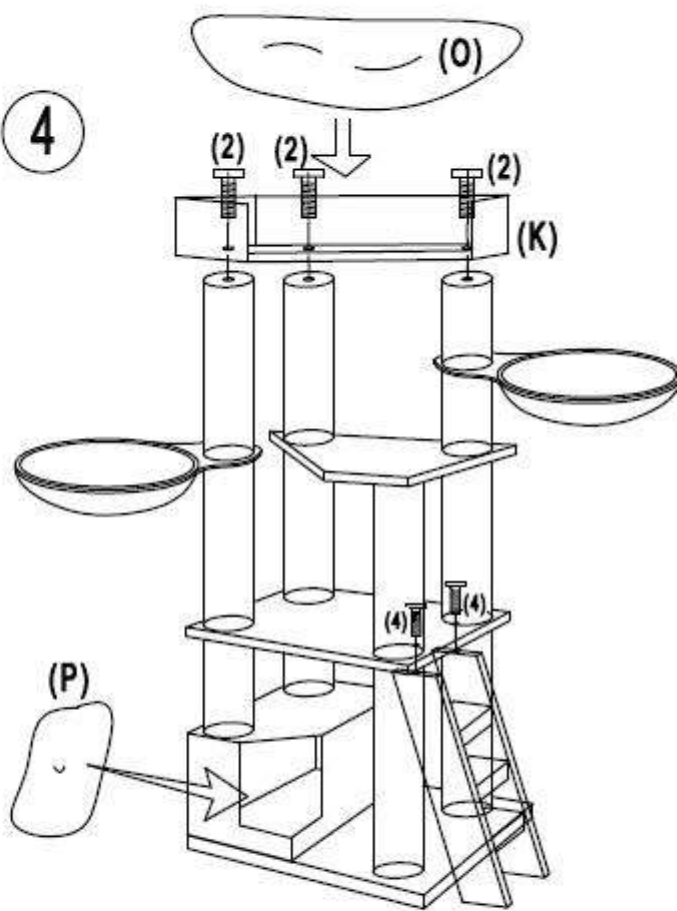

Bouwtekening Krabpaal Corner Coon

RHRQUALITY

1

2

3

4

- 1x \varnothing 12x19.5cm 1/2 (A)
- 1x \varnothing 12x20cm 1/2 (B)
- 2x \varnothing 12x24.5cm 2/2 (C)
- 5x \varnothing 12x40cm 1/2 (D)
- 1x \varnothing 12x41.5cm 2/2 (E)
- 2x \varnothing 12x50cm 2/2 (F)
- 3x 1/2 (G)

- 1x 65x55x4cm 1/2 (H)
- 1x 60x50cm 2/2 (I)
- 1x 60x50cm 2/2 (J)
- 1x 60x50x12cm 2/2 (K)
- 1x 1/2 (L)
- 1x 1/2 (M)

- 1x 55x35x25cm 1/2 (N)
- 1x 1/2 (O)
- 1x 1/2 (P)
- 2x \varnothing 45cm 2/2 (Q)

- 1x 8x60mm 1/2
- (8+1)x \varnothing 8x80mm (1)
- (16+1)x \varnothing 8x40mm (2)
- 2x \varnothing 8x60mm (3)
- 2x \varnothing 6x35mm (4)
- 4x (5)