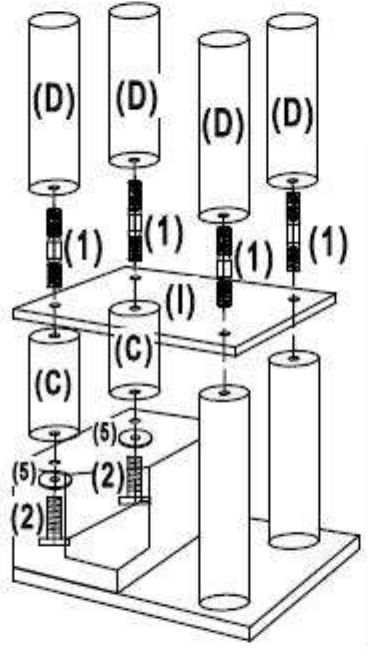

Bouwtekening Krabpaal Corner Coon

RHRQUALITY

1

2

3

4

- 1x \varnothing 12x19.5cm 1/2 (A)
- 1x \varnothing 12x20cm 1/2 (B)
- 2x \varnothing 12x24.5cm 2/2 (C)
- 5x \varnothing 12x40cm 1/2 (D)
- 1x \varnothing 12x41.5cm 2/2 (E)
- 2x \varnothing 12x50cm 2/2 (F)
- 3x 1/2 (G)

- 1x 65x55x4cm 1/2 (H)
- 1x 60x50cm 2/2 (I)
- 1x 60x50cm 2/2 (J)
- 1x 60x50x12cm 2/2 (K)
- 1x 1/2 (L)
- 1x 1/2 (M)

- 1x 55x35x25cm 1/2 (N)
- 1x 1/2 (O)
- 1x 1/2 (P)
- 2x \varnothing 45cm 2/2 (Q)

- 1x 8x60mm 1/2
- (8+1)x \varnothing 8x80mm (1)
- (16+1)x \varnothing 8x40mm (2)
- 2x \varnothing 8x60mm (3)
- 2x \varnothing 6x35mm (4)
- 4x (5)