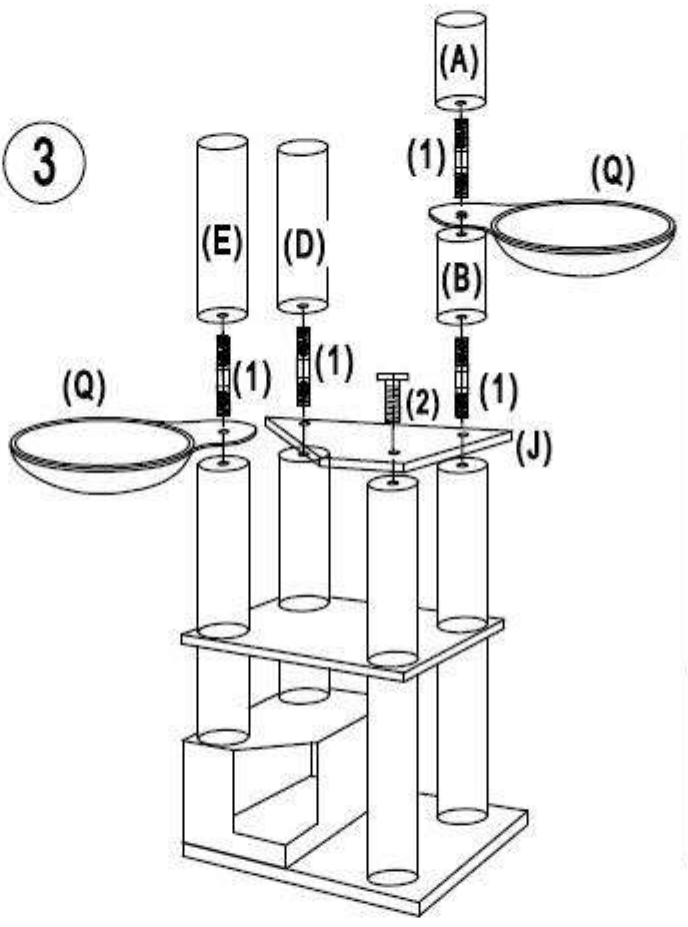

Bouwtekening Krabpaal Corner Coon

RHRQUALITY

1

2

3

4

- 1x \varnothing 12x19.5cm 1/2 (A)
- 1x \varnothing 12x20cm 1/2 (B)
- 2x \varnothing 12x24.5cm 2/2 (C)
- 5x \varnothing 12x40cm 1/2 (D)
- 1x \varnothing 12x41.5cm 2/2 (E)
- 2x \varnothing 12x50cm 2/2 (F)
- 3x 1/2 (G)

- 1x 65x55x4cm 1/2 (H)
- 1x 60x50cm 2/2 (I)
- 1x 60x50cm 2/2 (J)
- 1x 60x50x12cm 2/2 (K)
- 1x 1/2 (L)
- 1x 1/2 (M)

- 1x 55x35x25cm 1/2 (N)
- 1x 1/2 (O)
- 1x 1/2 (P)
- 2x \varnothing 45cm 2/2 (Q)

- 1x 8x60mm 1/2
- (8+1)x \varnothing 8x80mm (1)
- (16+1)x \varnothing 8x40mm (2)
- 2x \varnothing 8x60mm (3)
- 2x \varnothing 6x35mm (4)
- 4x (5)