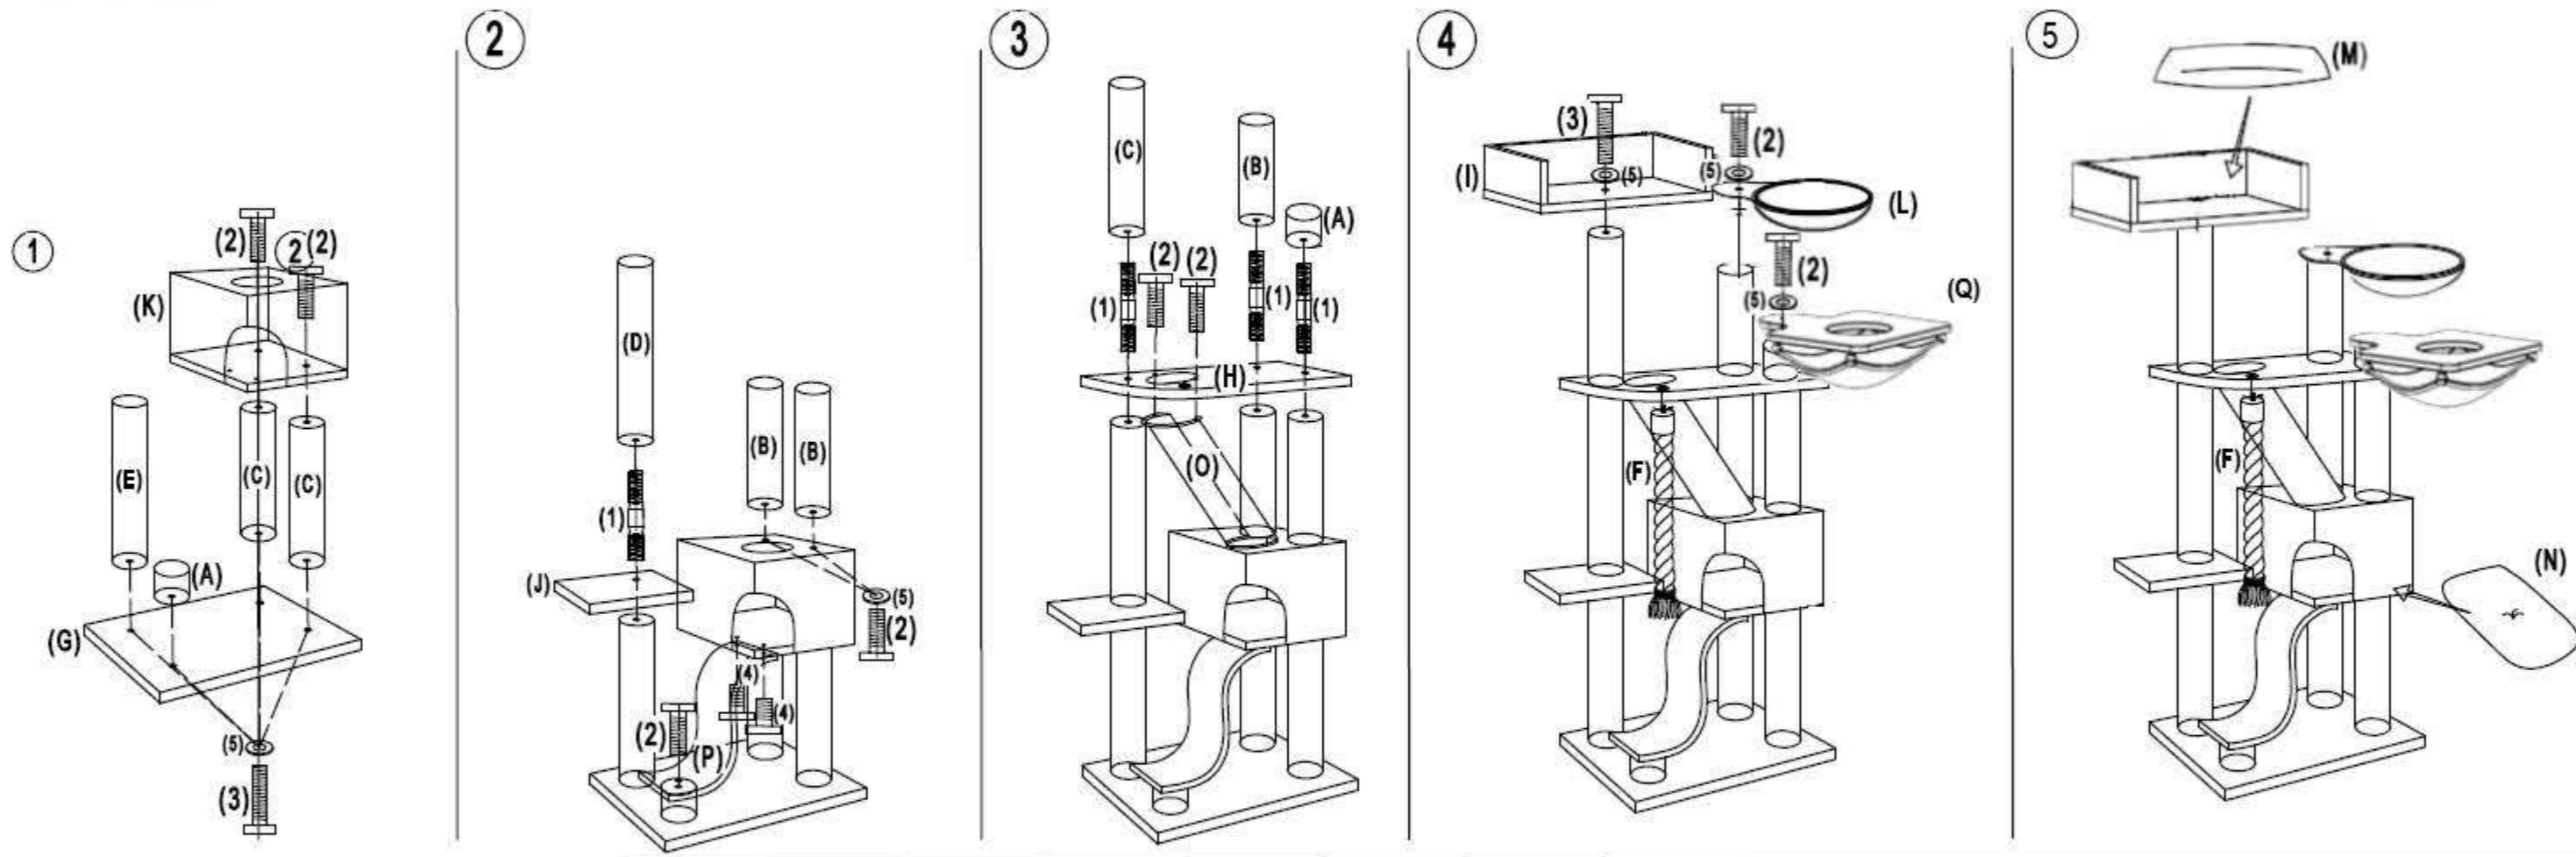

Bouwtekening Krabpaal Kilimandjaro de Luxe 'Crown'

RHRQUALITY

- 2x \varnothing 12x10cm 1/2 (A)
- 3x \varnothing 12x40cm 2/2 (B)
- 3x \varnothing 12x50cm 1/2 (C)
- 1x \varnothing 12x58.5cm 1/2 (D)
- 1x \varnothing 12x60cm 1/2 (E)
- 1x 1/2 (F)

- 1x 73x58x4cm 1/2 (G)
- 1x 68x58cm 1/2 (H)
- 1x 60x43x15cm 2/2 (I)
- 1x 36x36cm 2/2 (J)

- 1x 52x37x30cm 2/2 (K)
- 1x \varnothing 45cm 2/2 (L)
- 1x 2/2 (M)
- 1x 2/2 (N)

- 1x \varnothing 20x55cm 2/2 (O)
- 1x 2/2 (P)

- 1x (Q)

- 1x 8x60mm 2/2
- 3x \varnothing 8x80mm (1)
- (9+1)x \varnothing 8x40mm (2)
- (5+1)x \varnothing 8x60mm (3)
- 2x \varnothing 8x25mm (4)
- 8x (5)