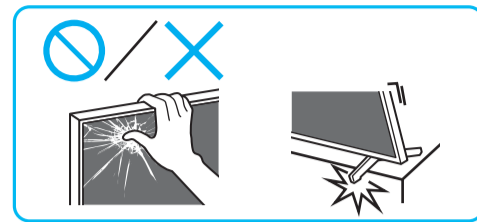

Setup Guide

Название продукта: Телевизор
Назва виробу: Телевізор

GB	Setup Guide
FR	Guide d'installation
ES	Guía de configuración
NL	Installatiehandleiding
DE	Einrichtungshandbuch
PT	Guia de configuração
IT	Guida di installazione
SE	Startguide