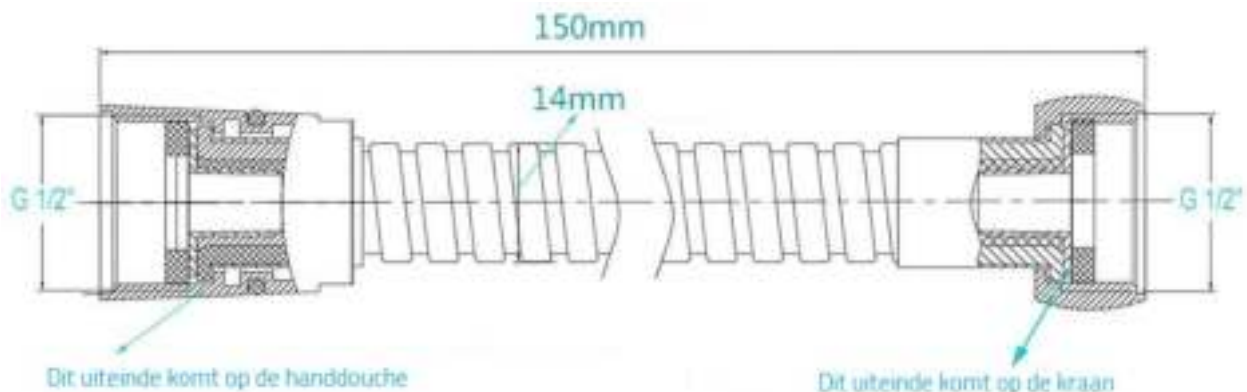

## GEBRUIKERSHANDLEIDING

MoodcareProduct	: Douchekop & doucheslang 1.5M
Model	: Chroom
Douchekop	: Verchroomd ABS, RVS straalplaat
Afmetingen	: 28 cm lang. 7,9 cm breed
Netto Gewicht	: Ca. 185 gram.
Slang	: RVS – verchroomd - EDPM slang
Afmetingen	: 150 cm lang 14 mm breed.
Netto Gewicht	: Ca. 225 gram.
Gebruik	: Douche, bad.
Toepassing	: Douchen en badderen
Bevestiging	: G ½ " universele aansluiting.
Gereedschap	: Geen gereedschap, boren of schroeven nodig.

### GEBRUIKSAANWIJZING

1. Haal de douchekop en de doucheslang uit de verpakking. Verwijder de bescherming onder aan de douchekop, en ook van de beide uiteinden van de doucheslang. Draai de doucheslang met de moer vast aan uw kraan, en draai vervolgens de douchekop vast op het taps uitlopende uiteinde van de doucheslang. (Zie ook onderstaand plaatje).

Let hierbij op, dat je de rubbertjes tussen de aansluitingen zorgvuldig plaatst, want dan komt het mooi waterdicht vast te zitten.

2. De handdouche heeft een 360 graden draaibare en verstelbare douchekop, met 3 waterstanden: De pulse modus om je haar uit te spoelen, de surf-modus en de rain-modus. De 4e stand krijg je door de douchekop van de steel te draaien. Met de aparte stop-knop op de steel kan de watertoevoer gepauzeerd worden. Het RVS binnenpaneel bespaart tot 30% op het waterverbruik en geeft toch krachtige waterstralen, door de laser-gemaakte watergaatjes en de speciale waterdrukopbouwende technieken die toegepast zijn. Schoonmaken desgewenst kan door de douchekop open te draaien en het binnenpaneel met een bakje azijn en borstel te ontdoen van eventuele kalk aanslag. De doucheslang is 150 cm, met messing connectoren en sterker dan een gemiddelde slang door het robuuste anti-twist RVS spiraal ontwerp en de EDPM kwaliteit binnenslang.