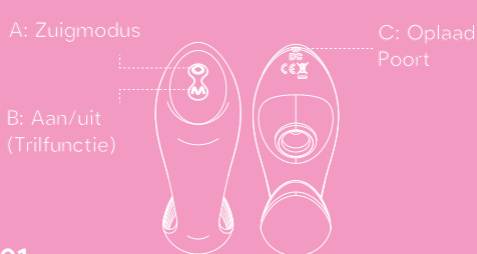

Product Specificaties

Naam: Queen Pro

Trillingsfrequenties: 10

Materiaal: ABS + Huidvriendelijke Siliconen

Kleur: Paars/Roze

Batterijcapaciteit: 600mAh

Oplaadtijd: 2.5 uur

Lossingstijd: 1 uur

Maximale stroom van zuigmotor: 150mAh

Maximale stroom van vibratiemotor: 500mAh

Grootte: 140.3*112.6*45.5mm

Gewicht: 172g