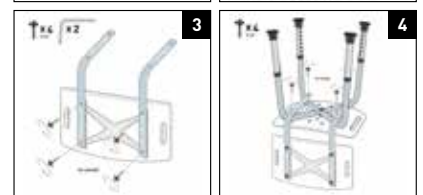

EN: The backrest is sold separately from the bath & shower seat and offers more comfort.

DE: Die Rückenlehne für den Bade- und Duschsitz bietet noch mehr Komfort und kann separat erworben werden.

ES: El asiento para bañera con respaldo ayuda a bañarse o ducharse con mayor comodidad y seguridad y proporciona un gran apoyo. Tiene patas de aluminio resistentes a la corrosión y está hecho de materiales sintéticos. La parte superior del asiento es antideslizante y posee unos orificios para eliminar el agua. Los protectores de goma antideslizantes evitan que el asiento resbale lo que proporciona estabilidad y seguridad extra.

FR: Le siège offre soutien et sécurité lors d'un bain ou d'une douche. Il a des pieds en aluminium réglables et un siège en plastique. Le siège comporte une surface anti-dérapante avec des trous pour l'écoulement de l'eau. Des pieds avec embouts antidérapants empêchent le siège de glisser. Le dossier est vendu séparément et offre plus de confort.

IT: Separatamente venduto da sedile per vasca da bagno. Più comfort. Antiscivolo.

NL: De rugleuning wordt los van het bad- en douchezitje verkocht en biedt meer comfort.

Specifications

70110640					
n/a	n/a	n/a	n/a	31 x 51 cm 12.2 x 20 inch	n/a
n/a	n/a	n/a	n/a	n/a	n/a