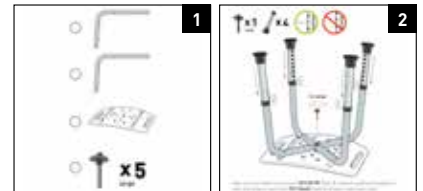

Bath & Shower seat back rest

DE: Rückenlehne für Bade- und Duschsitz / **ES:** Respaldo de silla para baño y ducha / **FR:** Siège de douche ou de bain - dossier / **IT:** Sedile con schienale per vasca da bagno / **NL:** Rugleuning voor bad- en douchezitje

EN: The backrest is sold separately from the bath & shower seat and offers more comfort.

DE: Die Rückenlehne für den Bade- und Duschsitz bietet noch mehr Komfort und kann separat erworben werden.

ES: El asiento para bañera con respaldo ayuda a bañarse o ducharse con mayor comodidad y seguridad y proporciona un gran apoyo. Tiene patas de aluminio resistentes a la corrosión y está hecho de materiales sintéticos. La parte superior del asiento es antideslizante y posee unos orificios para eliminar el agua. Los protectores de goma antideslizantes evitan que el asiento resbale lo que proporciona estabilidad y seguridad extra.

FR: Le siège offre soutien et sécurité lors d'un bain ou d'une douche. Il a des pieds en aluminium réglables et un siège en plastique. Le siège comporte une surface anti-dérapante avec des trous pour l'écoulement de l'eau. Des pieds avec embouts antidérapants empêchent le siège de glisser. Le dossier est vendu séparément et offre plus de confort.

IT: Separatamente venduto da sedile per vasca da bagno. Più comfort. Antiscivolo.

NL: De rugleuning wordt los van het bad- en douchezitje verkocht en biedt meer comfort.

Specifications

70110640					
n/a	n/a	n/a	n/a	31 x 51 cm 12.2 x 20 inch	n/a
n/a	n/a	n/a	n/a	n/a	n/a

product film

Product				
Certificates	Materials	Country of origin	Product: Netto Weight	Import-code (HS-code)
Grune_Punkt	ALU,PE,TPR	China	1238 gr	3926909790

Packaging								
Height	Width	Depth	Packaging: Netto weight	Packaging: Gross weight	Volume	Product packaging type	Languages on packaging	EAN13
540 mm	325 mm	85 mm	353 g	1.59 g	14917500 mm³	Box	EN, DE, ES, FR, IT, NL	8718885915518

Master Carton (MC)							
Height	Width	Depth	Netto weight	Gross weight	Volume	Pieces in MC	
630 mm	280 mm	370 mm	988 g	5237 g	65268000 mm³	3 pieces	

Pallet									
Height	Width	Depth	Netto weight	Gross weight	Volume	Number of MC p. layer on Pallet	Number of layers on pallet	Max. number of products per layer	Max. number of products on pallet
1.41m	0.8 m	1.2 m	22 kg	108792 g	1.35 m³	8	2	24	48