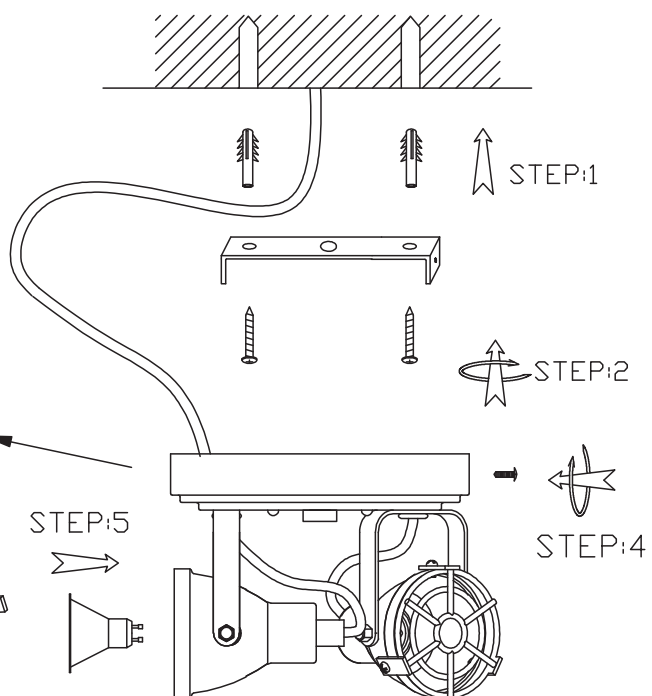

# INSTRUCTION MANUAL

Sorra 2 SL Rust  
96680

Overall size:

**FittinQ B.V.**  
Smaragdweg 52, 5527 LB Hapert, The Netherlands  
www.qazqa.nl

QAZQA