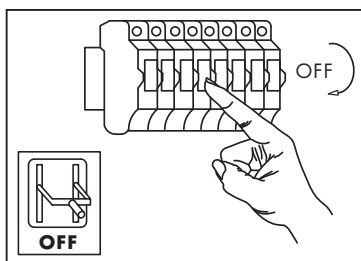

# INSTRUCTION MANUAL

Sorra 2 SL Rust  
96680

Overall size:

**FittinQ B.V.**  
Smaragdweg 52, 5527 LB Hapert, The Netherlands  
www.qazqa.nl

QAZQA