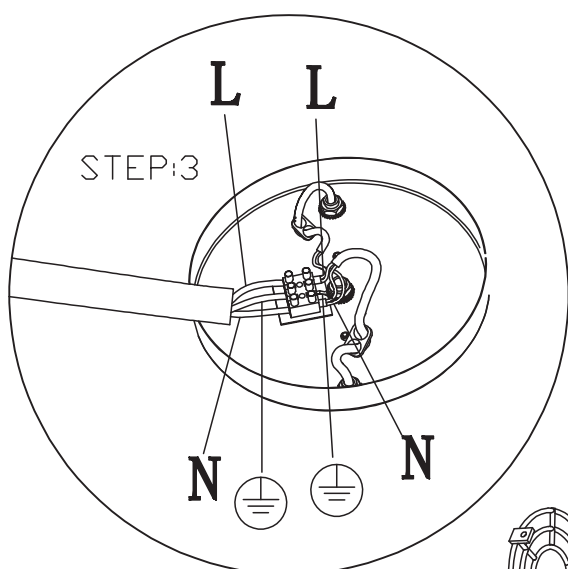

# INSTRUCTION MANUAL

Sorra 2 SL Rust  
96680

Overall size:

**FittinQ B.V.**  
Smaragdweg 52, 5527 LB Hapert, The Netherlands  
www.qazqa.nl

QAZQA