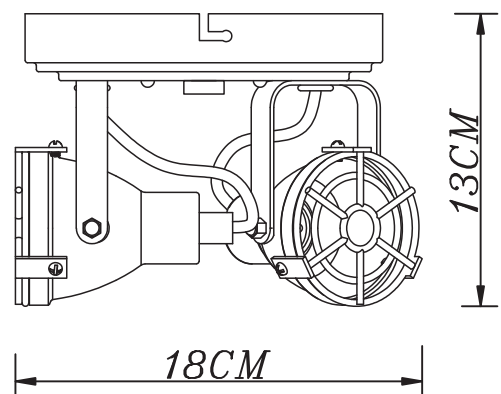

# INSTRUCTION MANUAL

Sorra 2 SL Rust  
96680

Overall size:

**FittinQ B.V.**  
Smaragdweg 52, 5527 LB Hapert, The Netherlands  
www.qazqa.nl

QAZQA