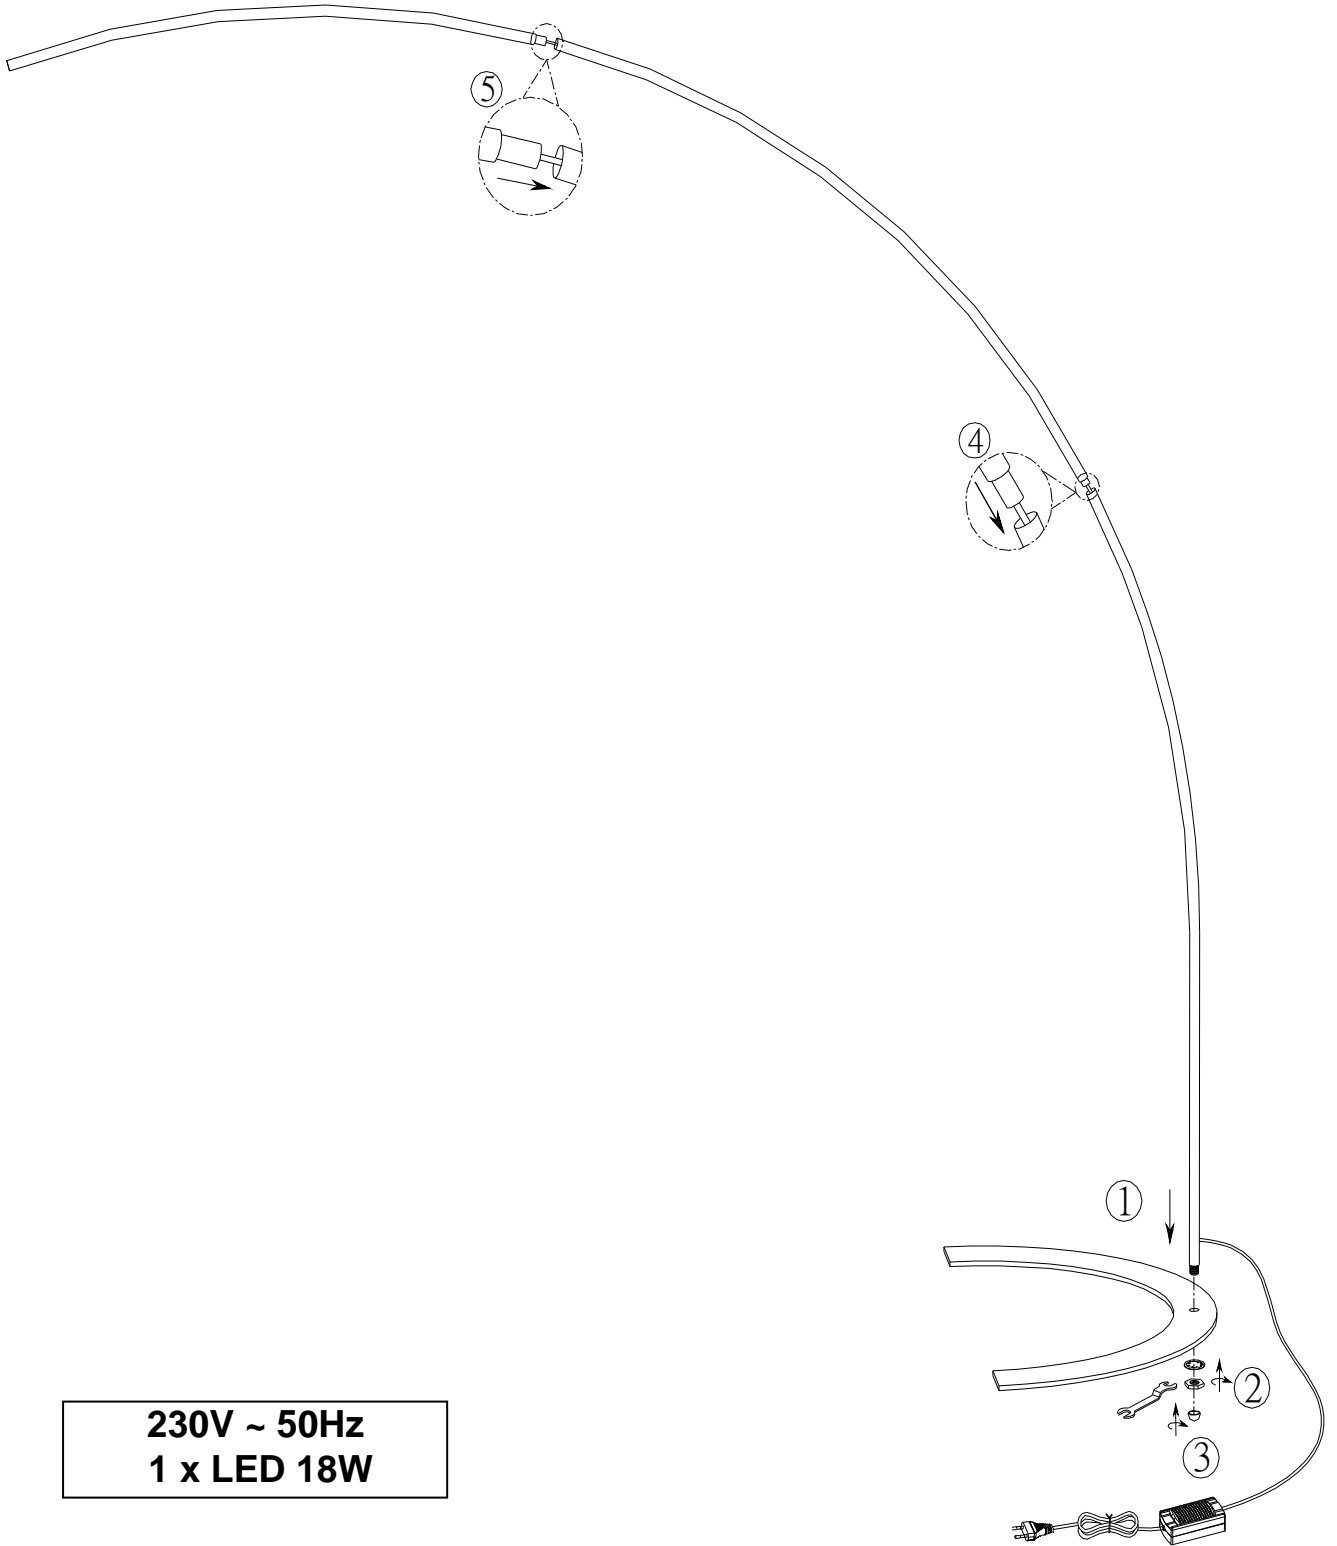

Art.-Nr.:4275118XX

WEEE:78273666

Art. -Nr.: 4275118XX

230V ~ 50Hz  
1 x LED 18W