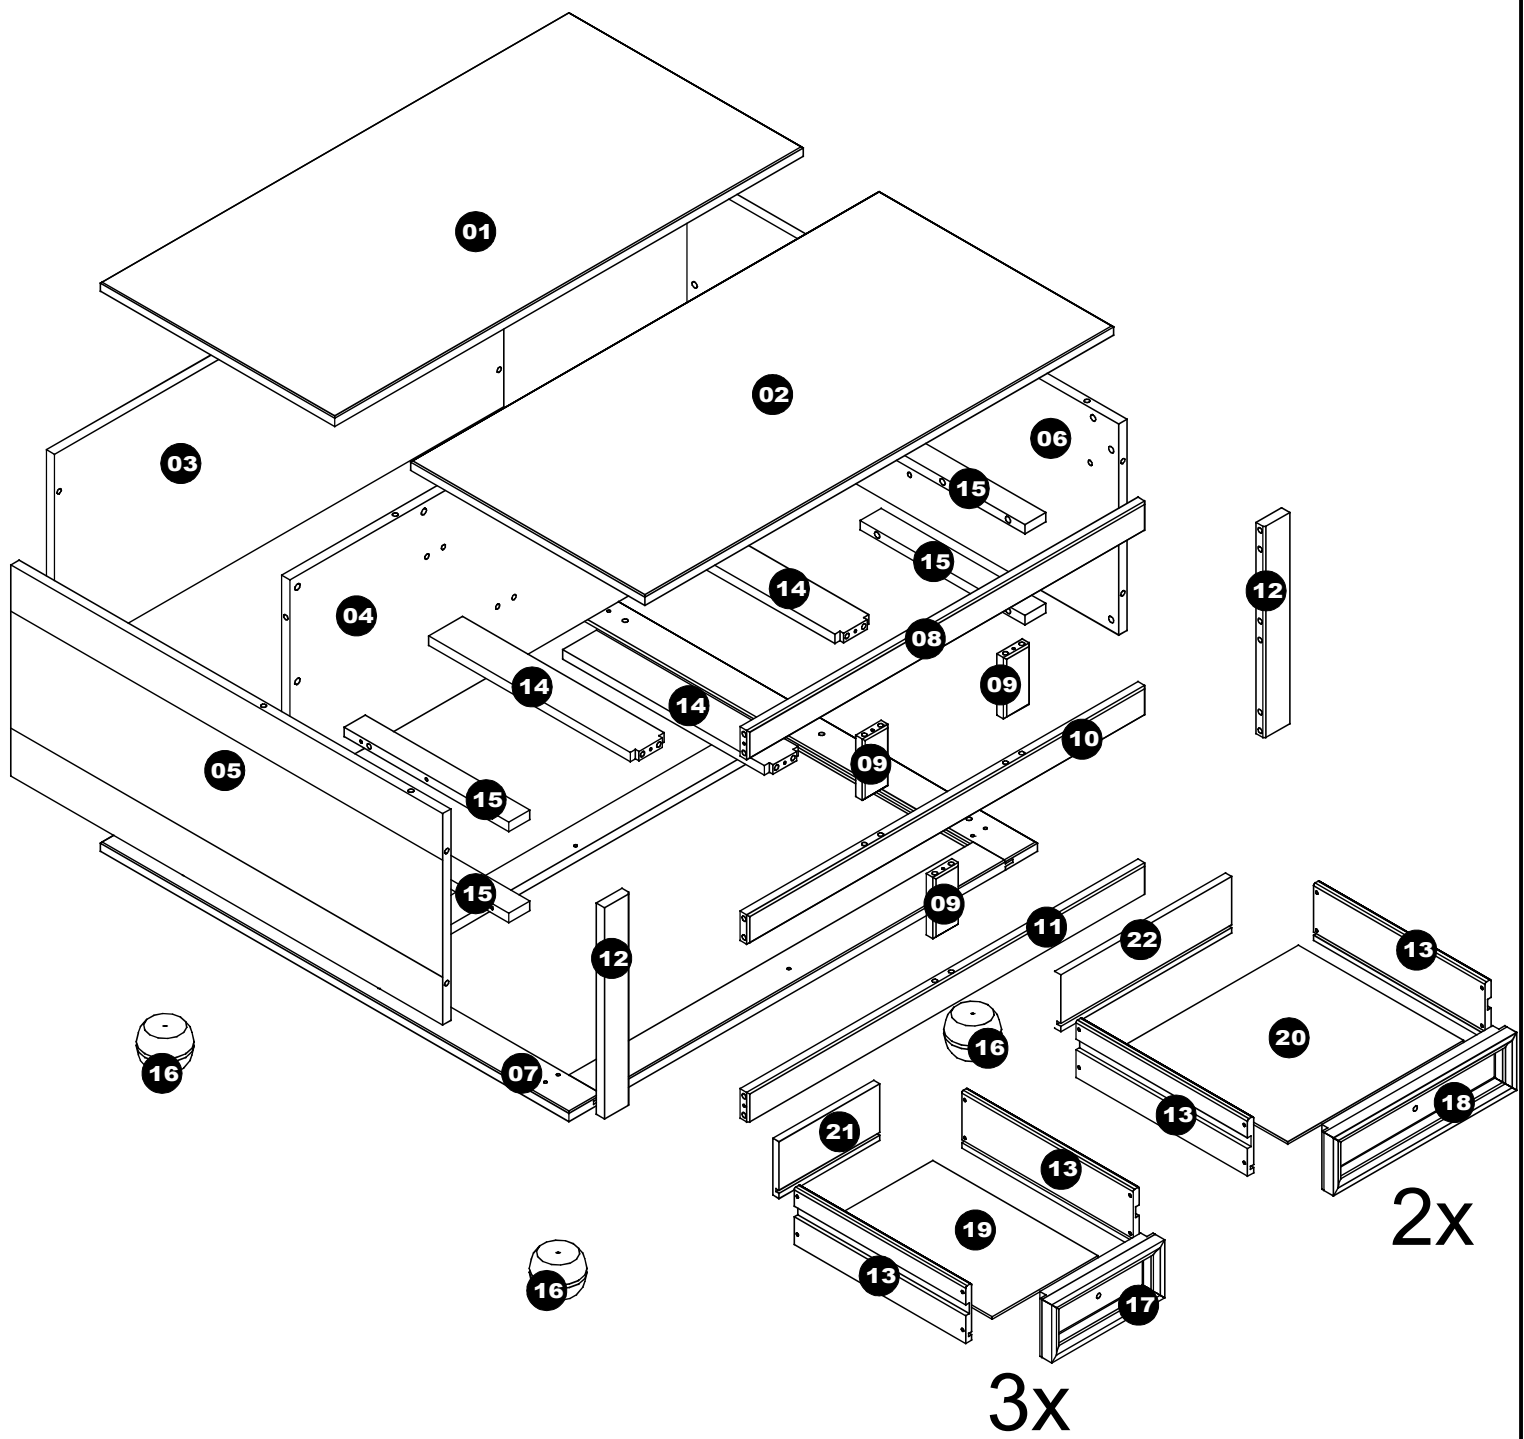

24-4005 / 24-4006 / 24-4007

3:00 h

<p>A x 68</p>  <p>8,0x25</p>	<p>B x 53</p>  <p>4,5X28</p>	<p>C x 40</p>  <p>3,5X30</p>	<p>D x 10</p>  <p>3,5X25</p>	<p>E x 04</p>  <p>3,0X16 prt</p>
<p>F x 01</p>  <p>20g</p>	<p>G x 05</p> 	<p>H x 01</p> 	<p>J x 02</p>  <p>32x32</p>	<p>K x 21</p>  <p>3,5X14 prt</p>
<p>L x 26</p> 	<p>M x 04</p>  <p>4,5X40</p>	<p>N x 02</p> 	<p>P x 01</p> 	<p>R x 01</p> 

Cabinet
 Schrankseite
 Skabsside

Door
 Schranktür
 Låge

1

A x 24

8,0x25

F x 01

L x 26

2

A x 44

8,0x25

F x 01

3

D x 06

4

D x 04

5

2x

14

K x 06

3,5X14 prt

12-13

15

E x 02  3,0X16 prt	K x 06  3,5X14 prt	N x 02 	P x 01 	
--	--	--	--	--

16