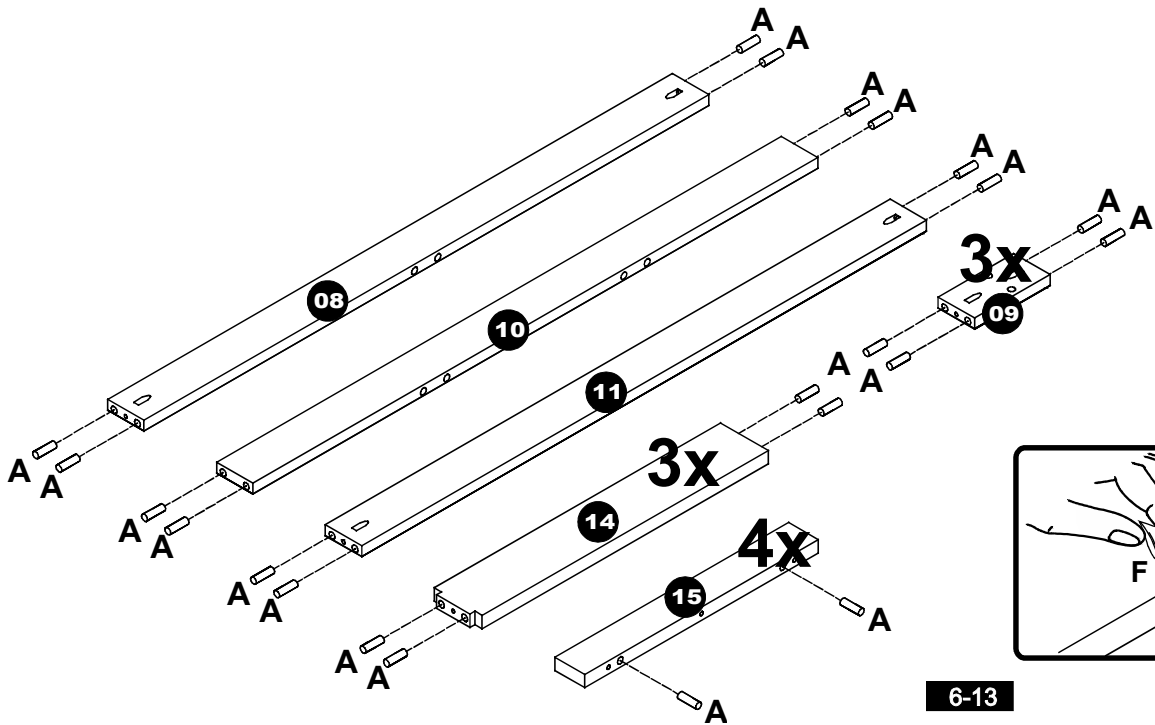

24-4005 / 24-4006 / 24-4007

3:00 h

<p>A x 68</p>  <p>8,0x25</p>	<p>B x 53</p>  <p>4,5X28</p>	<p>C x 40</p>  <p>3,5X30</p>	<p>D x 10</p>  <p>3,5X25</p>	<p>E x 04</p>  <p>3,0X16 prt</p>
<p>F x 01</p>  <p>20g</p>	<p>G x 05</p> 	<p>H x 01</p> 	<p>J x 02</p>  <p>32x32</p>	<p>K x 21</p>  <p>3,5X14 prt</p>
<p>L x 26</p> 	<p>M x 04</p>  <p>4,5X40</p>	<p>N x 02</p> 	<p>P x 01</p> 	<p>R x 01</p> 

Cabinet
 Schrankseite
 Skabsside

Door
 Schranktür
 Låge

1

A x 24

8,0x25

F x 01

L x 26

2

A x 44

8,0x25

F x 01

3

D x 06

4

D x 04

5

2x

14

K x 06

3,5X14 prt

12-13

15

E x 02  3,0X16 prt	K x 06  3,5X14 prt	N x 02 	P x 01 	
--	--	--	--	--

16