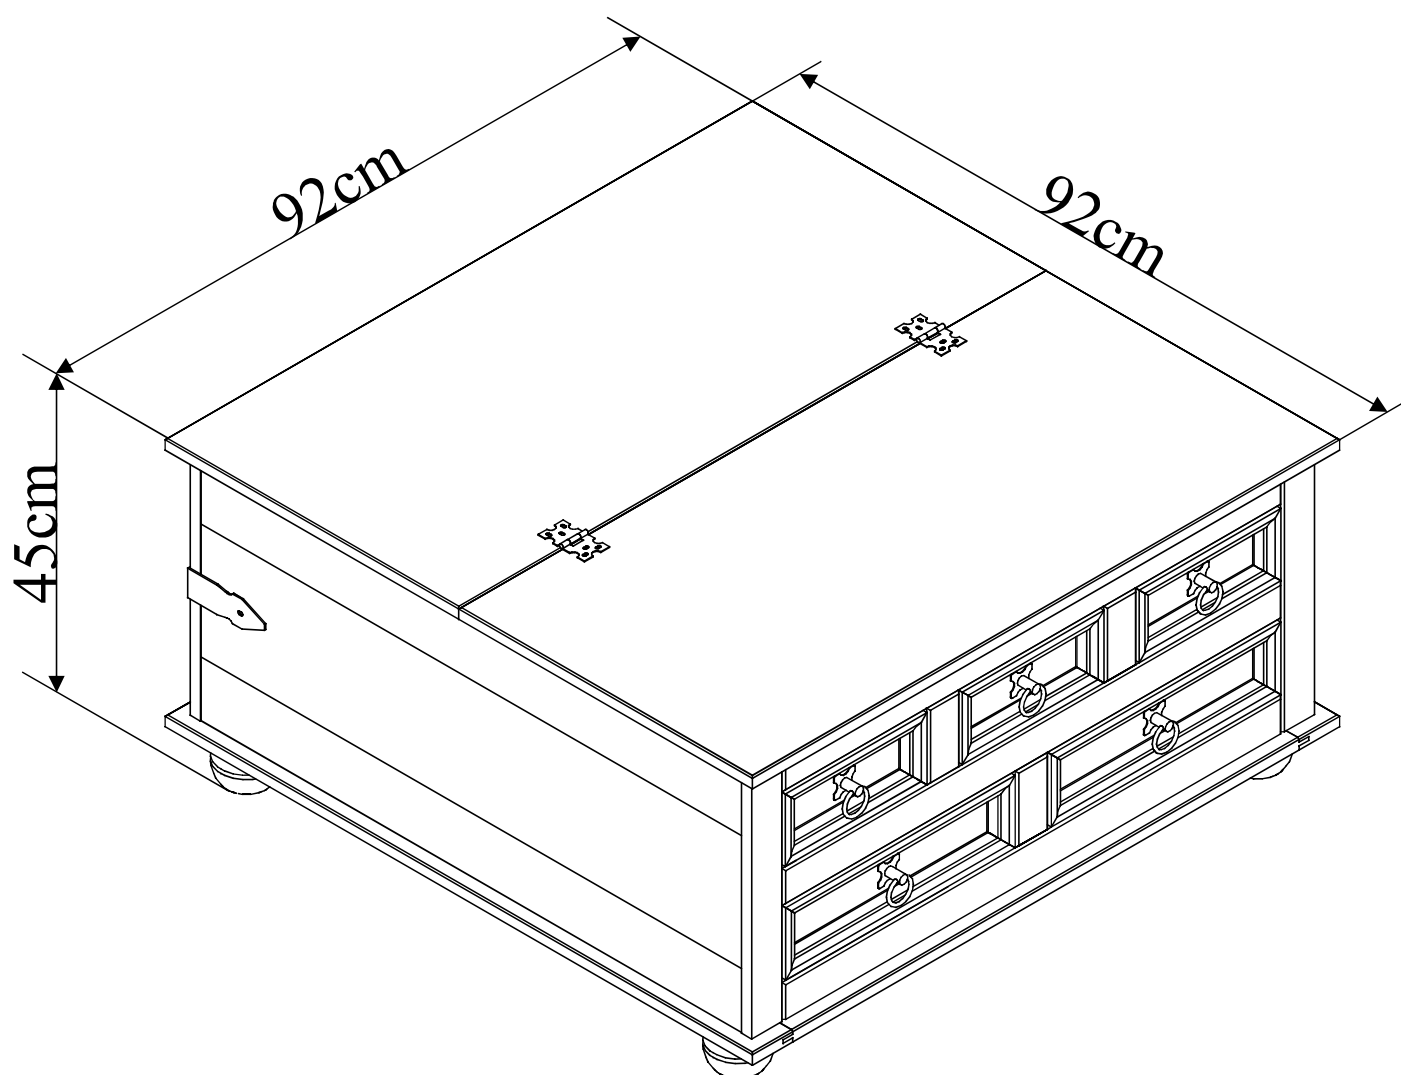

24-4005 / 24-4006 / 24-4007

3:00 h

<p>A x 68</p>  <p>8,0x25</p>	<p>B x 53</p>  <p>4,5X28</p>	<p>C x 40</p>  <p>3,5X30</p>	<p>D x 10</p>  <p>3,5X25</p>	<p>E x 04</p>  <p>3,0X16 prt</p>
<p>F x 01</p>  <p>20g</p>	<p>G x 05</p> 	<p>H x 01</p> 	<p>J x 02</p>  <p>32x32</p>	<p>K x 21</p>  <p>3,5X14 prt</p>
<p>L x 26</p> 	<p>M x 04</p>  <p>4,5X40</p>	<p>N x 02</p> 	<p>P x 01</p> 	<p>R x 01</p> 

Cabinet
 Schrankseite
 Skabsside

Door
 Schranktür
 Låge

1

A x 24

8,0x25

F x 01

L x 26

2

A x 44

8,0x25

F x 01

3

D x 06

4

D x 04

5