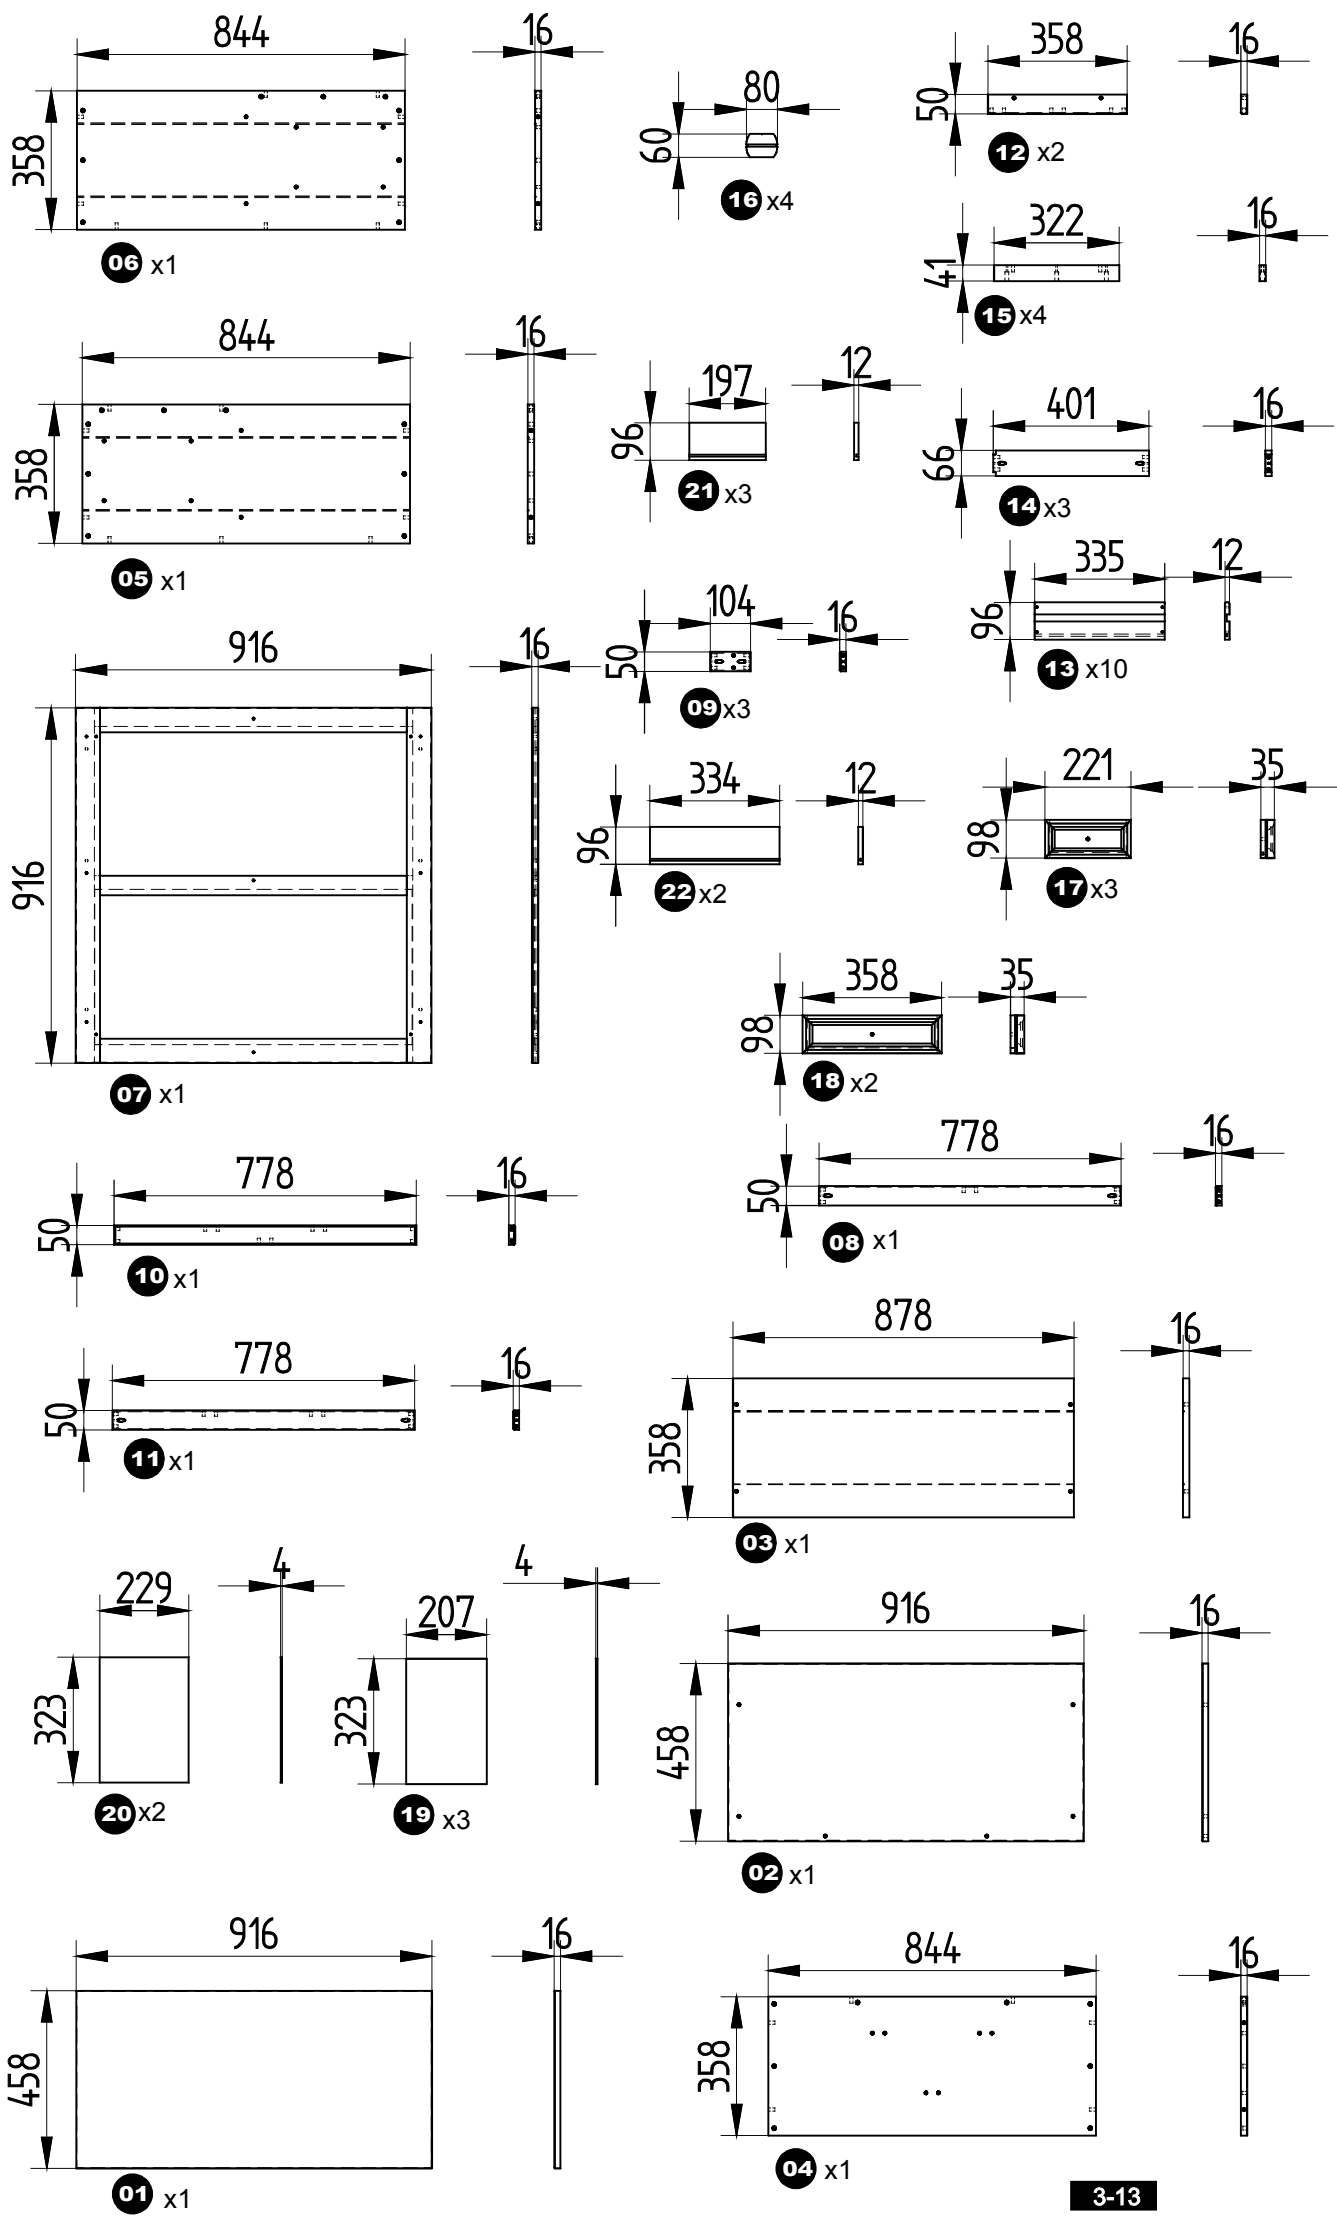

24-4005 / 24-4006 / 24-4007

3:00 h

<p>A x 68</p>  <p>8,0x25</p>	<p>B x 53</p>  <p>4,5X28</p>	<p>C x 40</p>  <p>3,5X30</p>	<p>D x 10</p>  <p>3,5X25</p>	<p>E x 04</p>  <p>3,0X16 prt</p>
<p>F x 01</p>  <p>20g</p>	<p>G x 05</p> 	<p>H x 01</p> 	<p>J x 02</p>  <p>32x32</p>	<p>K x 21</p>  <p>3,5X14 prt</p>
<p>L x 26</p> 	<p>M x 04</p>  <p>4,5X40</p>	<p>N x 02</p> 	<p>P x 01</p> 	<p>R x 01</p> 

Cabinet
 Schrankseite
 Skabsside

Door
 Schranktür
 Låge

1

A x 24

8,0x25

F x 01

L x 26

2

A x 44

8,0x25

F x 01

3

D x 06

4

D x 04

5

2x

14

K x 06

3,5X14 prt

12-13

15

E x 02  3,0X16 prt	K x 06  3,5X14 prt	N x 02 	P x 01 	
--	--	--	--	--

16