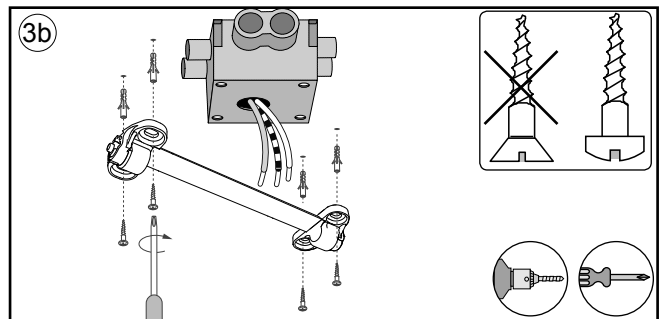

# PHILIPS

Philips Lighting Contact Centre  
Int. Business Reply Service  
I.B.R.S. / C.C.R.I. Numéro 10461  
5600 VB Eindhoven

Pays-Bas / The Netherlands

4404.029.04731 Last update 29/03/2016