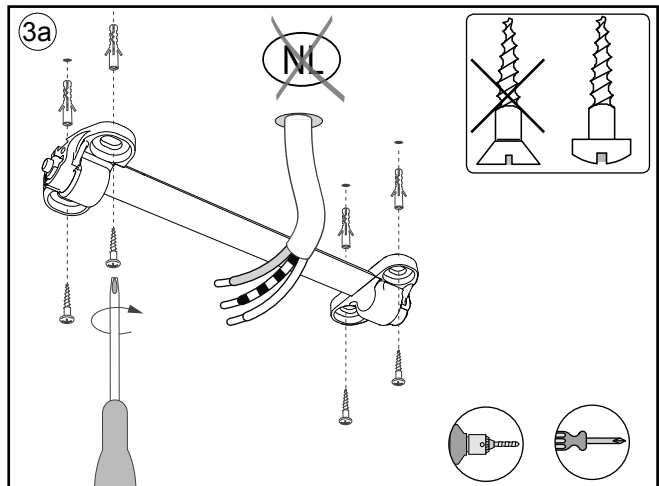

# PHILIPS

Philips Lighting Contact Centre  
Int. Business Reply Service  
I.B.R.S. / C.C.R.I. Numéro 10461  
5600 VB Eindhoven

Pays-Bas / The Netherlands

4404.029.04731 Last update 29/03/2016