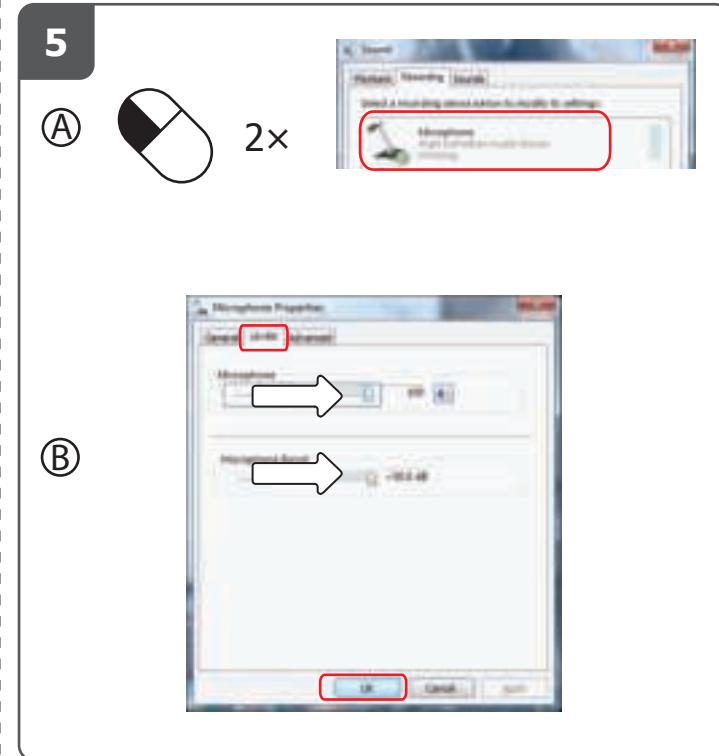

# Quick Installation Guide

Urban Revolt

17394 17556  
17522 17557  
17555 17558

6