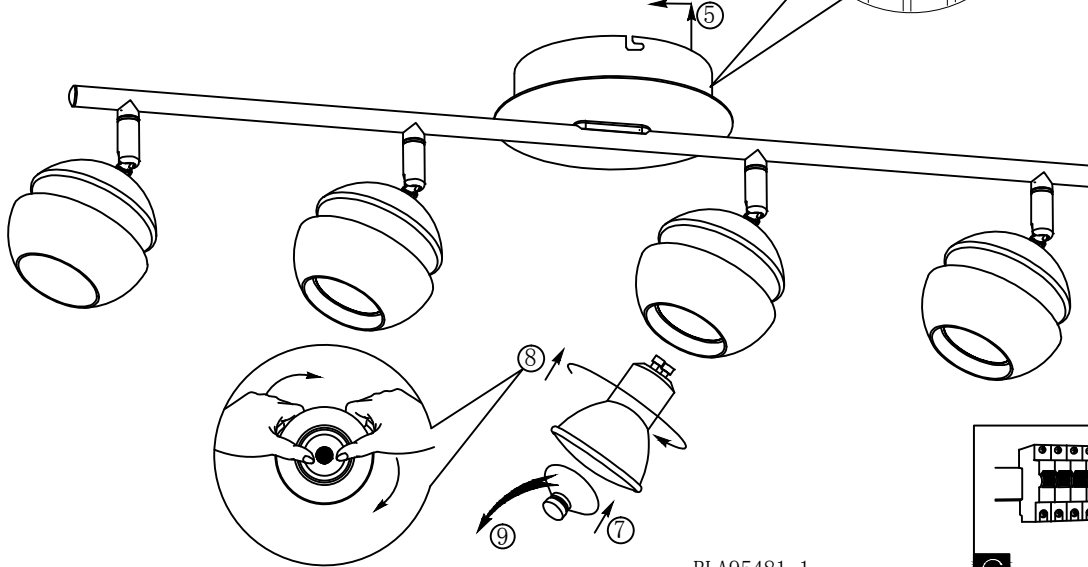

B

BLA95481-1

A5单面印刷

 东莞东进照明有限公司		名称	2016-117D四头射灯	
绘图	谭亮		货号	95481 95485
校对			通用	
审核		版次	V:1.1	
批准		日期	20151124	