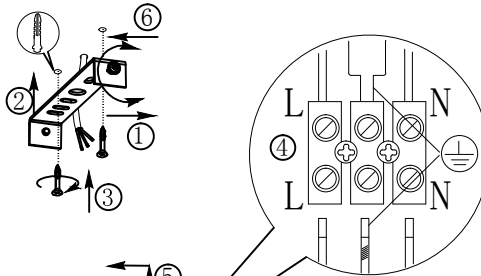

B

BLA95481-1

A5单面印刷

 东莞东进照明有限公司		名称	2016-117D四头射灯	
绘图	谭亮		货号	95481 95485
校对			通用	
审核		版次	V:1.1	
批准		日期	20151124	