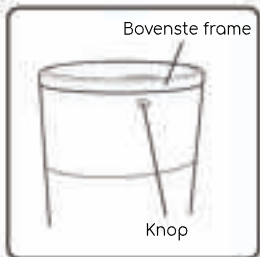

Pure Sensation[®]
Navulling

Pure Sensation®

Navulling Instructies

1

1. Druk op de knop om het bovenste frame los te maken.

2

2. Til het bovenste frame op en verwijder de lege cartridge.

3

3. Schuif de nieuwe Pure Sensation navulling over de cartridge.

4

4. Verwijder nu pas de papieren band en trek de buitenste laag van de Pure Sensation navulling omhoog.

5

5. Trek de Pure Sensation navulling door de opening in de cartridge en plaats deze terug in de bak.

6

6. Trek de Pure Sensation navulling tot de onderkant van de bak en sluit het af met een knoop.

Waarschuwing: Houd buiten bereik van baby's en kinderen om verstikkingsgevaar te voorkomen.