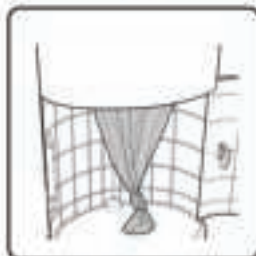

Pure Sensation[®]
Navulling

Pure Sensation®

Navulling Instructies

1

1. Druk op de knop om het bovenste frame los te maken.

2

2. Til het bovenste frame op en verwijder de lege cartridge.

3

3. Schuif de nieuwe Pure Sensation navulling over de cartridge.

4

4. Verwijder nu pas de papieren band en trek de buitenste laag van de Pure Sensation navulling omhoog.

5

5. Trek de Pure Sensation navulling door de opening in de cartridge en plaats deze terug in de bak.

6

6. Trek de Pure Sensation navulling tot de onderkant van de bak en sluit het af met een knoop.

Waarschuwing: Houd buiten bereik van baby's en kinderen om verstikkingsgevaar te voorkomen.