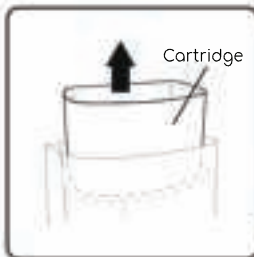

Pure Sensation[®]
Navulling

Pure Sensation®

Navulling Instructies

1

1. Druk op de knop om het bovenste frame los te maken.

2

2. Til het bovenste frame op en verwijder de lege cartridge.

3

3. Schuif de nieuwe Pure Sensation navulling over de cartridge.

4

4. Verwijder nu pas de papieren band en trek de buitenste laag van de Pure Sensation navulling omhoog.

5

5. Trek de Pure Sensation navulling door de opening in de cartridge en plaats deze terug in de bak.

6

6. Trek de Pure Sensation navulling tot de onderkant van de bak en sluit het af met een knoop.

Waarschuwing: Houd buiten bereik van baby's en kinderen om verstikkingsgevaar te voorkomen.