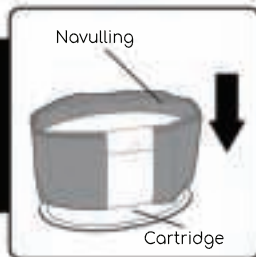

Pure Sensation[®]
Navulling

Pure Sensation®

Navulling Instructies

1

1. Druk op de knop om het bovenste frame los te maken.

2

2. Til het bovenste frame op en verwijder de lege cartridge.

3

3. Schuif de nieuwe Pure Sensation navulling over de cartridge.

4

4. Verwijder nu pas de papieren band en trek de buitenste laag van de Pure Sensation navulling omhoog.

5

5. Trek de Pure Sensation navulling door de opening in de cartridge en plaats deze terug in de bak.

6

6. Trek de Pure Sensation navulling tot de onderkant van de bak en sluit het af met een knoop.

Waarschuwing: Houd buiten bereik van baby's en kinderen om verstikkingsgevaar te voorkomen.