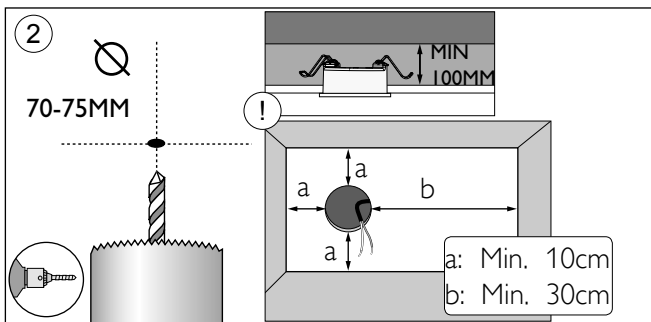

PHILIPS

Philips Lighting Contact Centre
Int. Business Reply Service
I.B.R.S. / C.C.R.I. Numéro 10461
5600 VB Eindhoven
Pays-Bas / The Netherlands

4404.029.06211 Last update: 02/11/16

PHILIPS