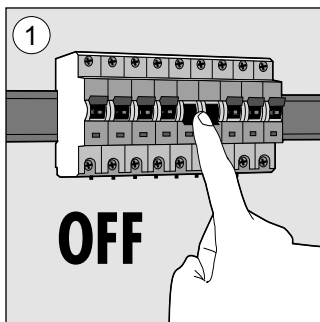

PHILIPS

Philips Lighting Contact Centre
Int. Business Reply Service
I.B.R.S. / C.C.R.I. Numéro 10461
5600 VB Eindhoven
Pays-Bas / The Netherlands

4404.029.06211 Last update: 02/11/16

PHILIPS