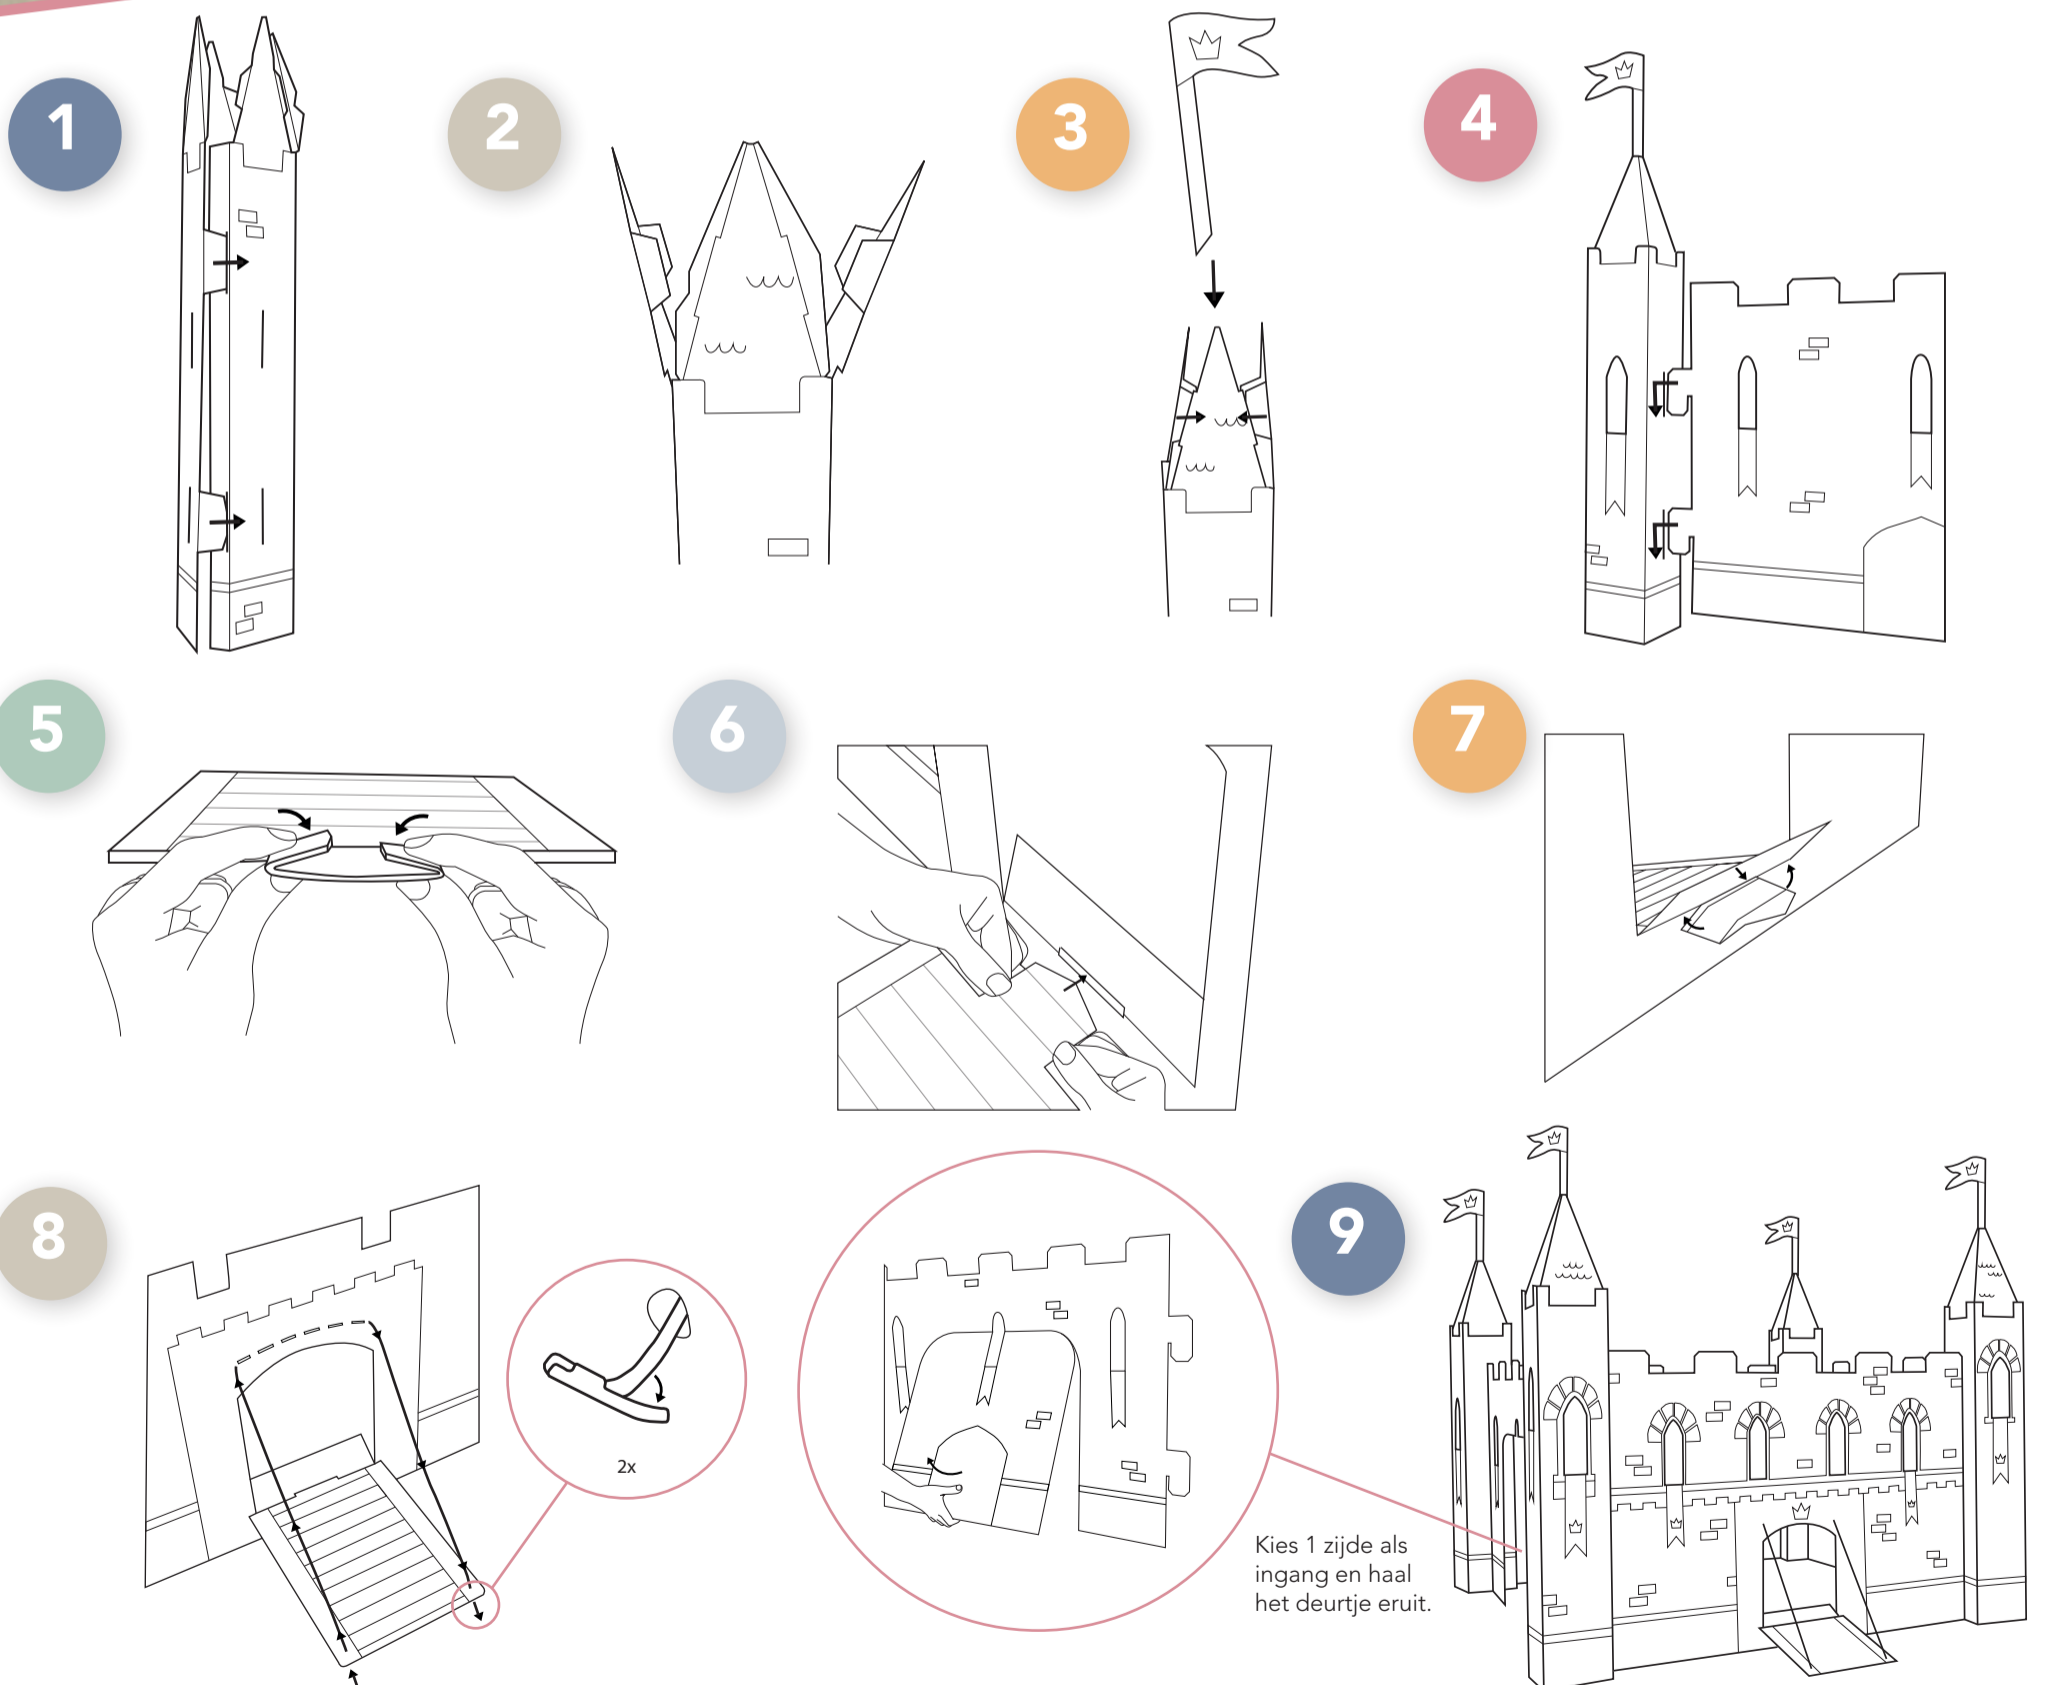

Kasteel

Voel je een echte ridder of prinses in dit stoere speekasteel!

Het kasteel is makkelijk in elkaar te zetten en volledig gemaakt van gerecycled karton. Door de hippe kleurtjes kan deze niet alleen gebruikt worden in de speelkamer of kinderkamer, maar ook gewoon in de woonkamer of keuken.

Pas dan wel op, want er kan zomaar een vuurspuwende draak zijn die het kasteel bewaakt!

Veel speelplezier!