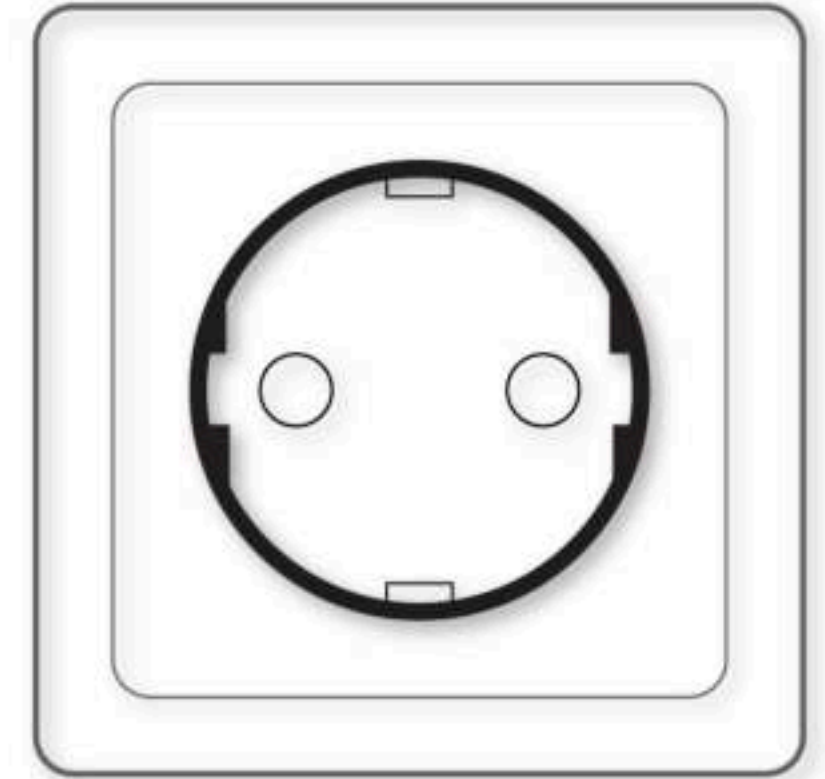

 Mijn stekker  
My plug

Belgisch stopcontact  
Belgian socket

Nederlands stopcontact  
Netherlands socket

**Geschikt voor België.**

Met penaarde

Met randaarde

**Niet geschikt  
voor de vorm van het  
Nederlandse stopcontacten.**