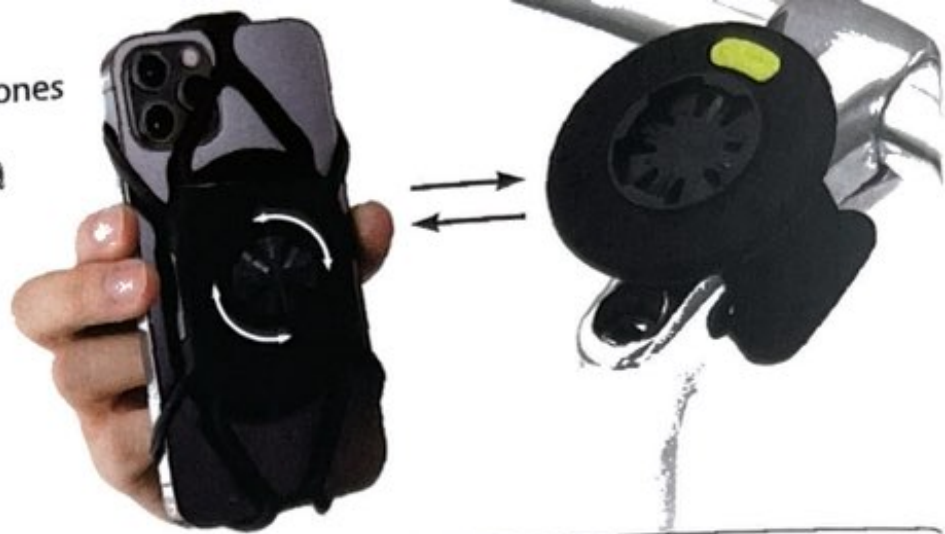

Compatible with  
4.7 - 7.2 inches smartphones  
原創綁帶設計，  
適用4.7到7.2吋的各牌手機

Can be fixed to stem mount  
or handlebar mount  
可固定於龍頭或把手

Tie Connect system, fast assembly and  
disassembly of mobile phones when riding bike  
綁接系統，騎車時快速拆裝手機

Vertical

Horizontal / Vertical  
**LOCK**

45 degree angle twist  
locking system

45 度角扣上與拆卸

Horizontal and vertical  
fixed products

水平、垂直水平固定商品

Compatible with Garmin Bike  
Computer and Garmin Extended  
Out-front Bike Mount  
兼容Garmin 車錶/ 延伸架

**Product Features**

- Tie Connect system bicycle seat for fast assembly and disassembly of mobile phones when riding bike
- No tools needed, fast disassembly and assembly, bicycle stem mount or handlebar
- Phone tie is suitable for mobile phones from 4.7 inches to 7.2 inches
- The connect is suitable for different pipe diameters: 2.2~4.7cm in diameter
- Mobile phone can be rotated use [horizontal, vertical]
- Compatible with fixed mount of bicycle computer
- Soft and hard two-piece design, flexible and durable, environmentally detachable, easy to recycle

**產品特色**

- 綁接系統，騎車時快速拆裝手機
- 無須工具、快速拆裝，自行車龍頭或把手
- 手機套綁繩適用4.7吋到7.2吋各牌手機
- 綁接座適用不同管徑：直徑2.2~4.7cm
- 手機可旋轉【水平、垂直】使用
- 兼容自行車錶之固定座
- 軟、硬兩件式設計、彈性耐用，環保可拆解，易資源回收

**製品特徴**

- Tie Connect シリーズの自転車用セット。手早くスマートフォンを取り付けます
- 工具不要、簡単に自転車のステムやハンドルバーに取り付けます
- 伸縮性に優れたシリコン素材で、4.7インチ~7.2インチまで各種スマホに対応
- 様々なステムやハンドルバーに適用。直径：2.2~4.7cm
- 「縦向き」、「横向き」でスマートフォンを回転させ、使用できます
- サイクルコンピュータにも対応可能
- ソフトとハードのツーピースデザイン。柔軟性と耐久性があり、環境にも優しく、リサイクル可能