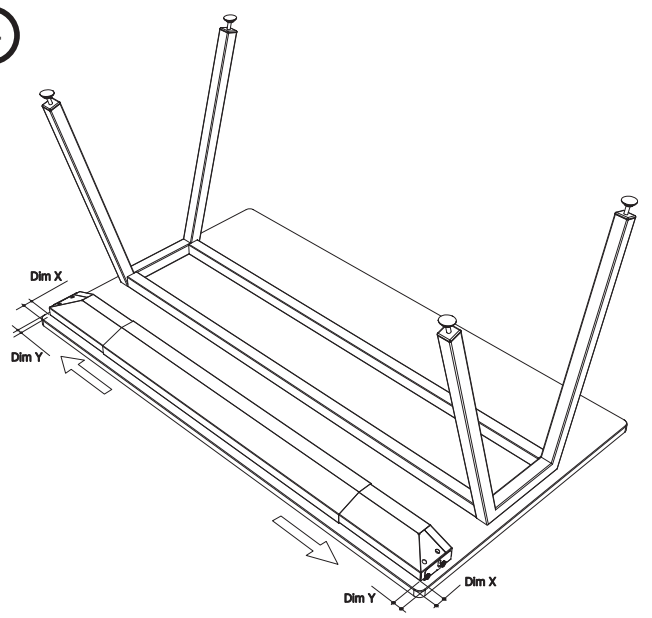

QBRYTE slimline kabelgoot

①

benodigd
(niet meegeleverd)

4x

②

③

④

⑤

4x

4x

⑥

Gebruik van de kabelgoot

Openen

Plaatsen kabels, etc

Sluiten

Let op de openingsrichting