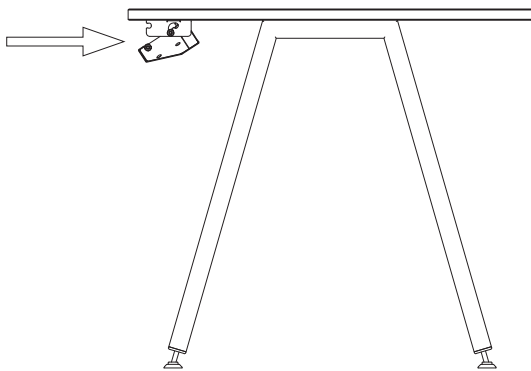

QBRYTE slimline kabelgoot

①

benodigd
(niet meegeleverd)

4x

②

③

④

⑤

4x

4x

⑥

Gebruik van de kabelgoot

Openen

Plaatsen kabels, etc

Sluiten

Let op de openingsrichting

Vrijstaand buro

Tegen muur of tussenwand

Alternatieve montage

Niet meer dan handvast