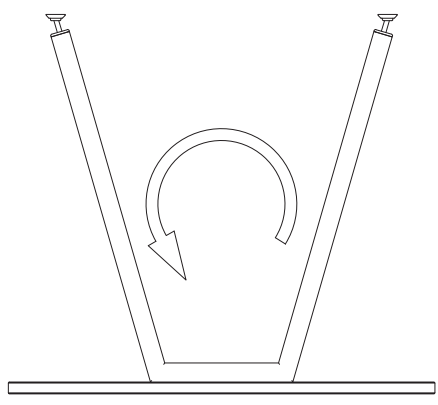

QBRYTE slimline kabelgoot

①

benodigd
(niet meegeleverd)

4x

②

③

④

⑤

4x

4x

⑥

Gebruik van de kabelgoot

Openen

Plaatsen kabels, etc

Sluiten

Let op de openingsrichting