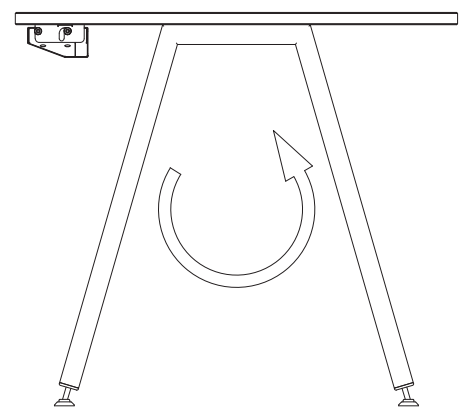

QBRYTE slimline kabelgoot

①

benodigd
(niet meegeleverd)

4x

②

③

④

⑤

4x

4x

⑥

Gebruik van de kabelgoot

Openen

Plaatsen kabels, etc

Sluiten

Let op de openingsrichting