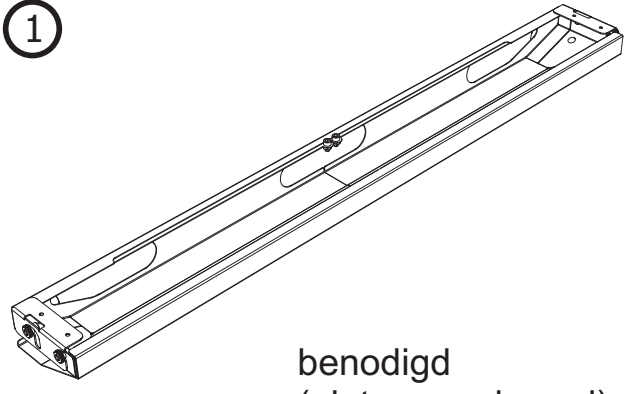

QBRYTE slimline kabelgoot

①

benodigd
(niet meegeleverd)

4x

②

③

④

⑤

4x

4x

⑥

Gebruik van de kabelgoot

Openen

Plaatsen kabels, etc

Sluiten

Let op de openingsrichting