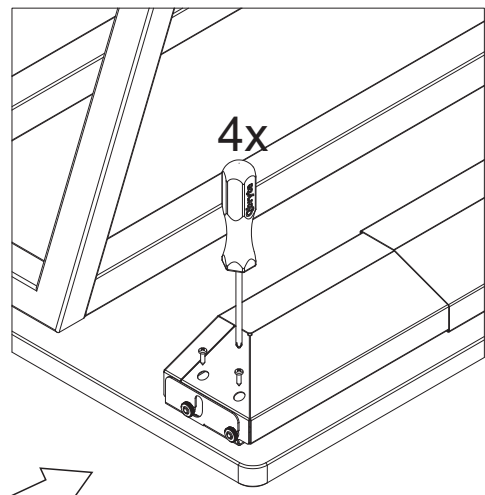

QBRYTE slimline kabelgoot

①

benodigd
(niet meegeleverd)

4x

②

③

④

⑤

4x

4x

⑥

Gebruik van de kabelgoot

Openen

Plaatsen kabels, etc

Sluiten

Let op de openingsrichting