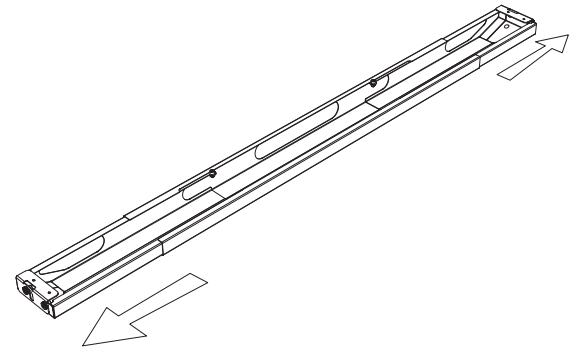

QBRYTE slimline kabelgoot

①

benodigd
(niet meegeleverd)

4x

②

③

④

⑤

4x

4x

⑥

Gebruik van de kabelgoot

Openen

Plaatsen kabels, etc

Sluiten

Let op de openingsrichting