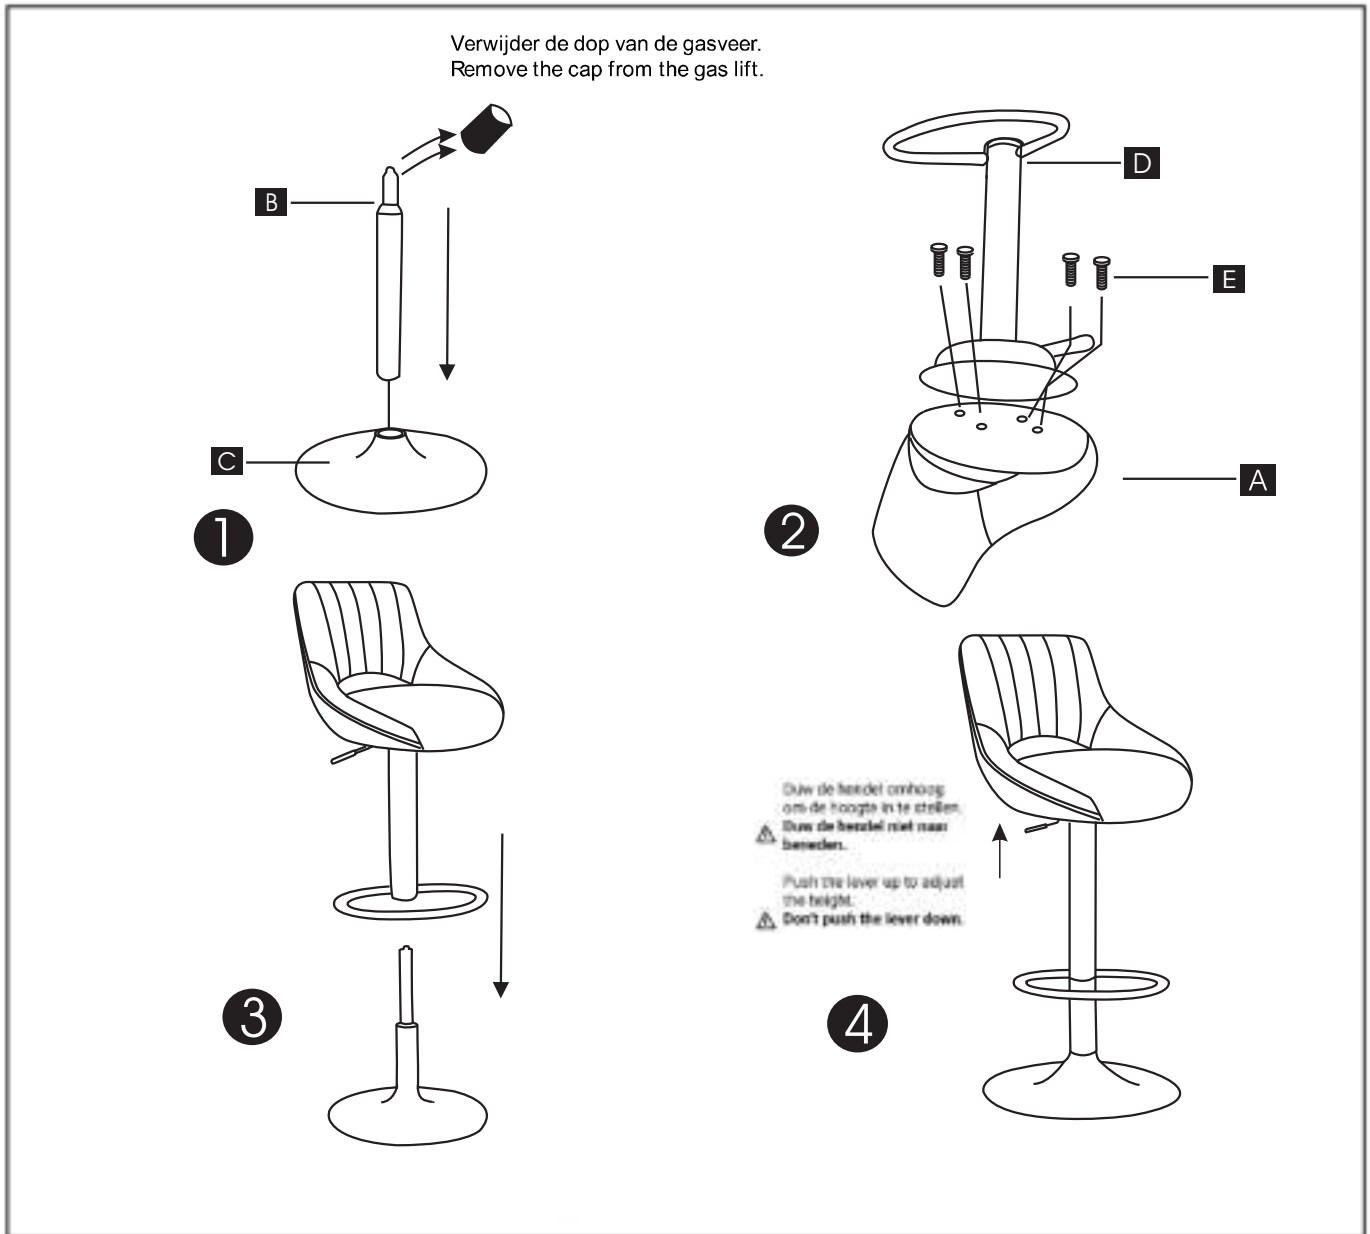

Montage instructie / Assembly instructions

Let op:
 - Zorg ervoor dat alle onderdelen goed gemonteerd zijn voor gebruik.
 - Alleen geschikt voor gebruik binnenshuis.
 - Ga in geen enkele situatie op de kruk staan.

Caution:
 - Make sure that all parts are properly assembled before use.
 - Only suitable for indoor use.
 - Do not stand on the bar stool