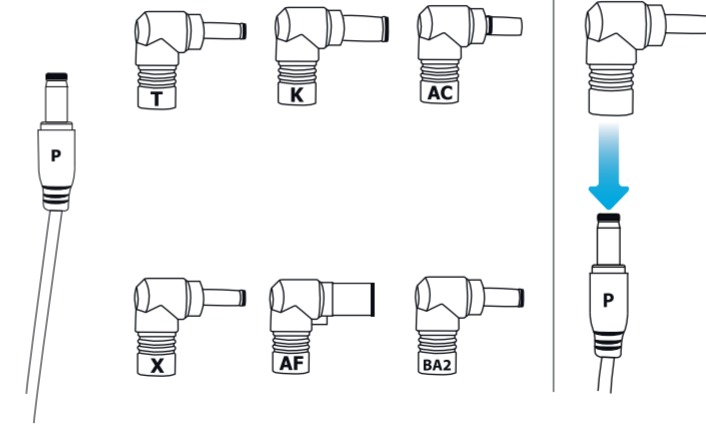

Руководство пользователя

Uprabniški priročnik

Korisnički priručnik

Guia do usuário

Посібник користувача

1. Check Voltage

4.7A / 90W Max

2. Select Connector Tip

3. Connect Tip

4. Connect Power