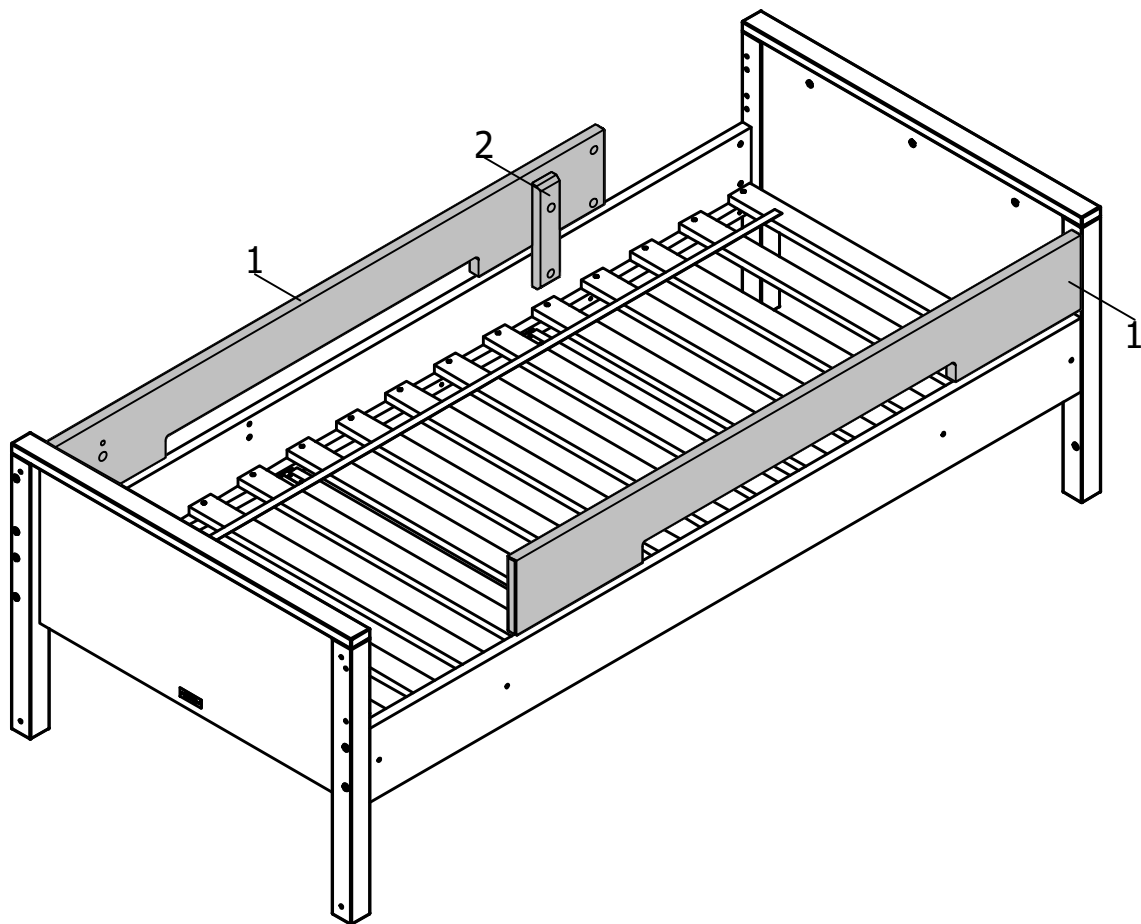

# bopita®

ASSEMBLY INSTRUCTION  
MONTAGE HANDLEIDING  
MONTAGE ANLEITUNG  
NOTICE DE MONTAGE  
MANUAL DE MONTAJE

UK  
NL  
D  
F  
ESP

MODEL : COMBIFLEX  
TYPE : BASIC BED 90X200  
COLOUR : WHITE  
ART.CODE : 430146.11.

ASSEMBLY INSTRUCTION  
MONTAGE HANDLEIDING  
MONTAGE ANLEITUNG  
NOTICE DE MONTAGE  
MANUAL DE MONTAJE

UK  
NL  
D  
F  
ESP

MODEL : COMBIFLEX  
TYPE : PROTECTION SIDE  
COLOUR : WHITE  
ART.CODE : 412146.11.