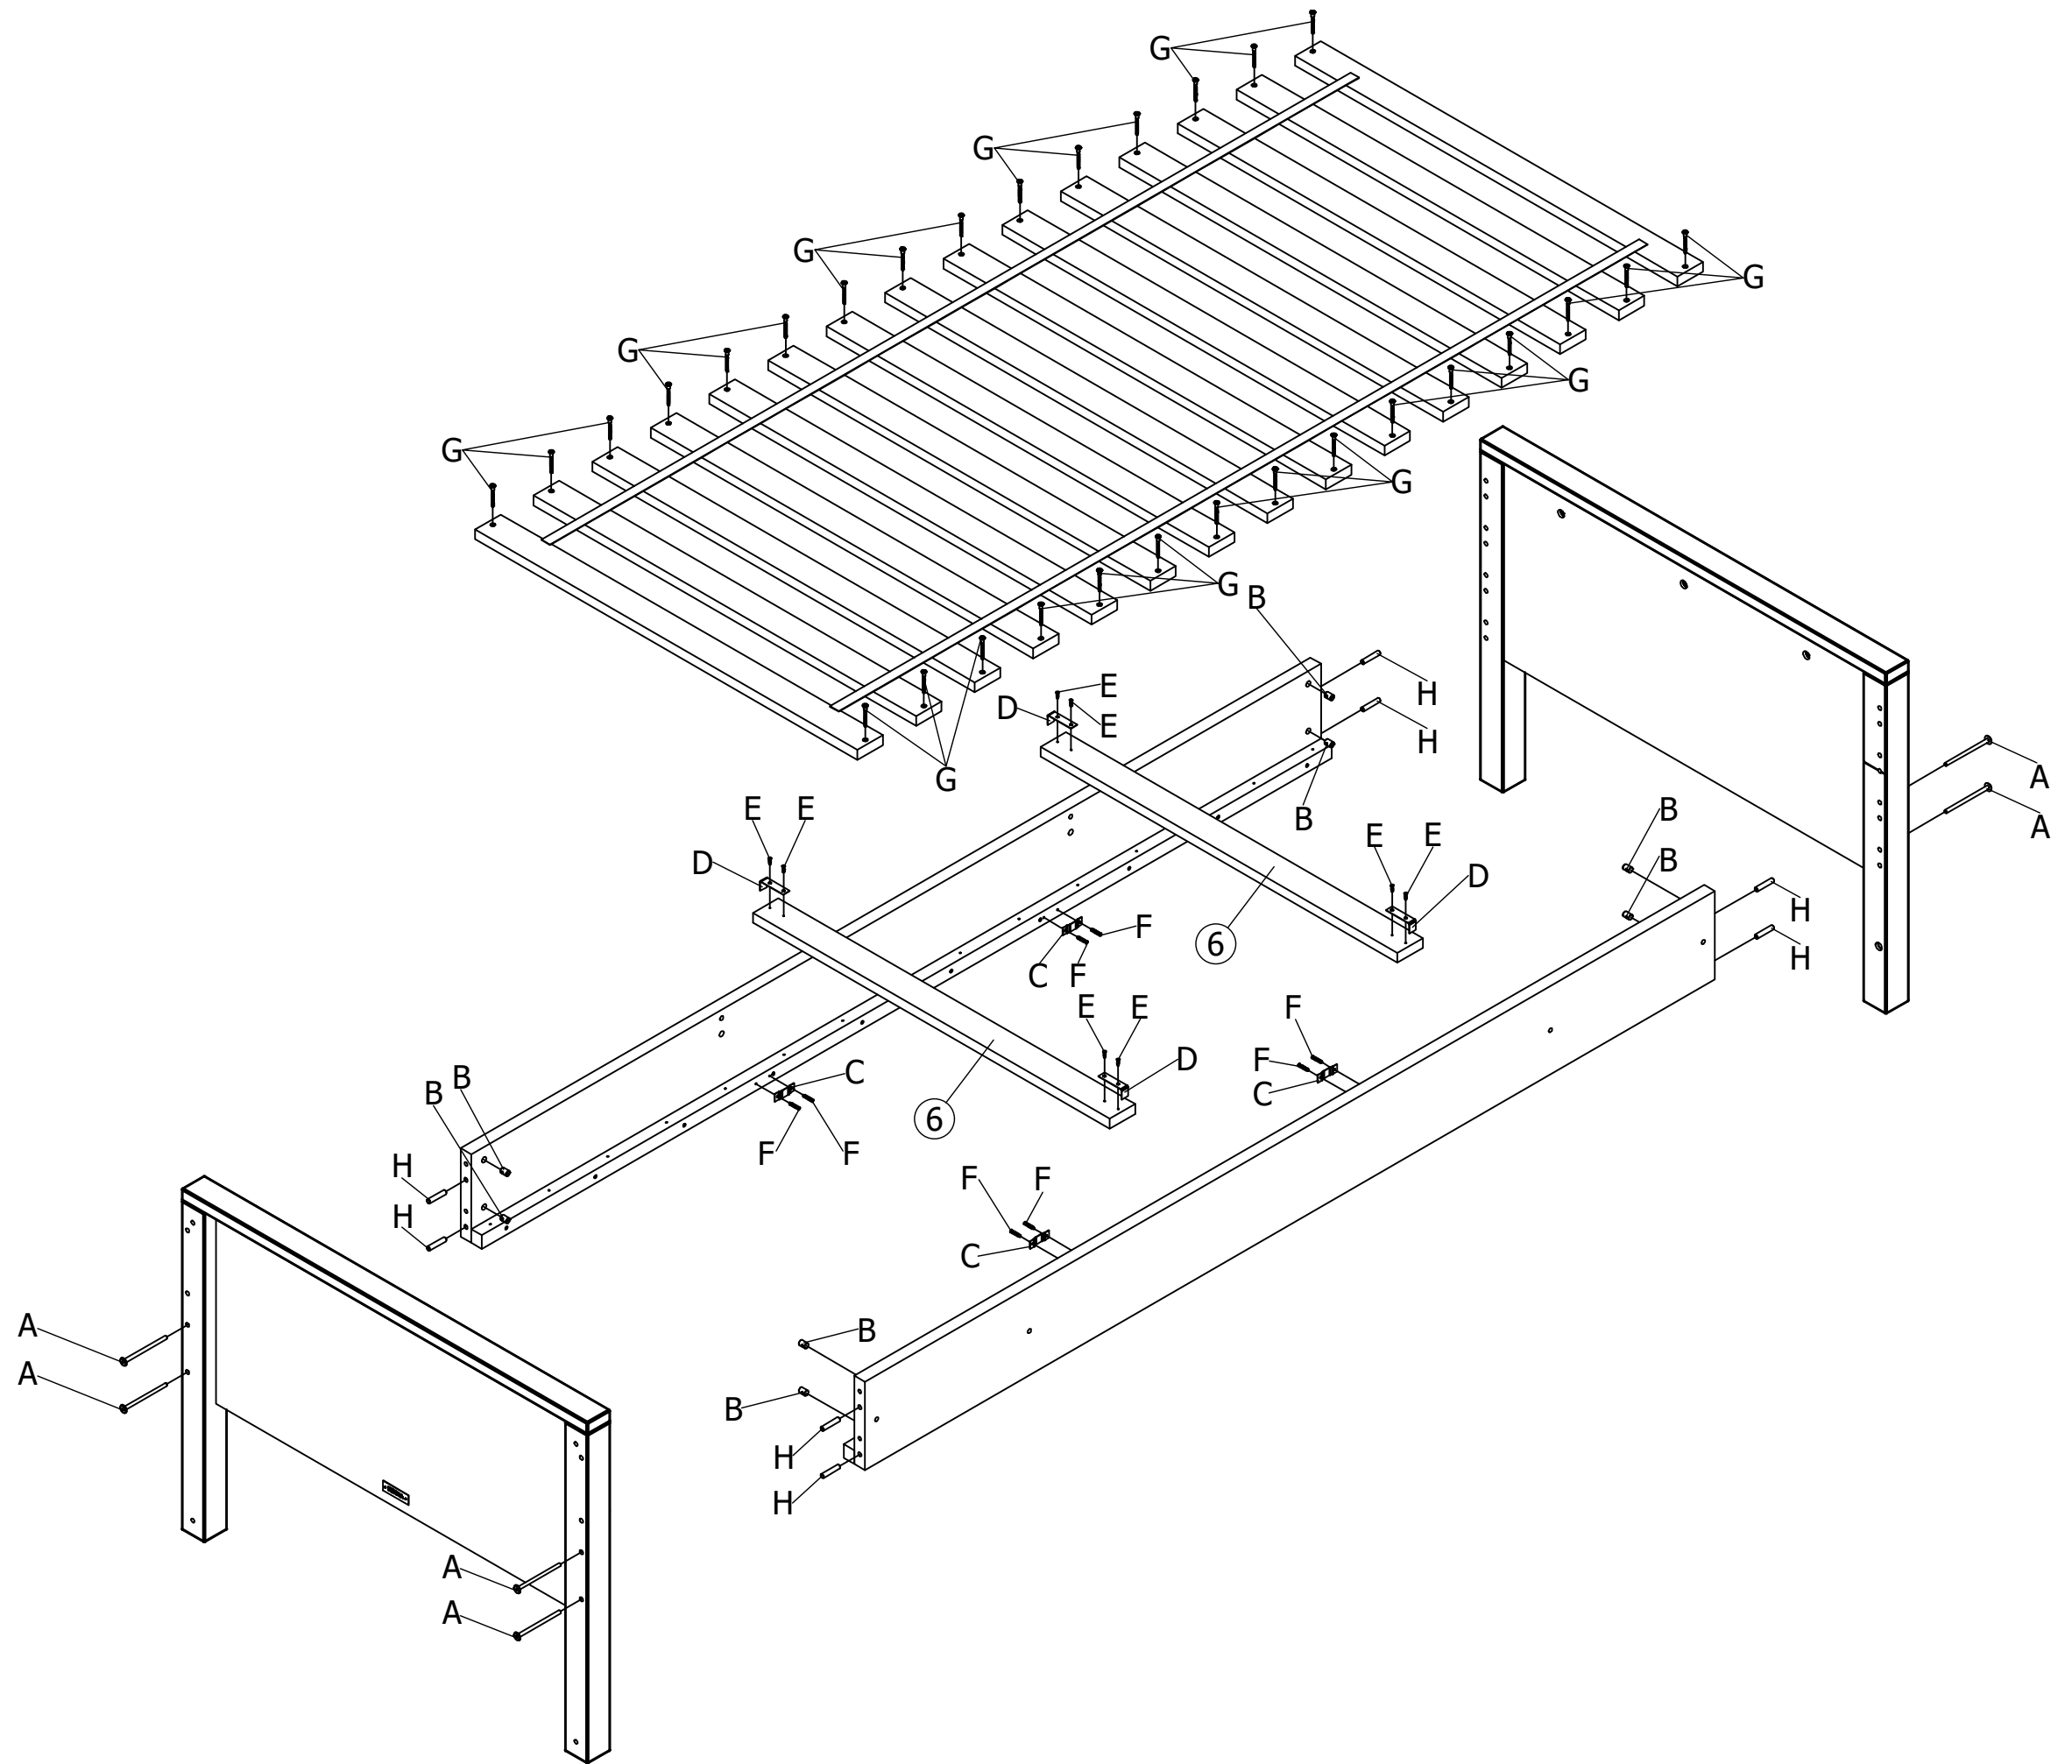

# bopita®

ASSEMBLY INSTRUCTION  
MONTAGE HANDLEIDING  
MONTAGE ANLEITUNG  
NOTICE DE MONTAGE  
MANUAL DE MONTAJE

UK  
NL  
D  
F  
ESP

MODEL : COMBIFLEX  
TYPE : BASIC BED 90X200  
COLOUR : WHITE  
ART.CODE : 430146.11.

Distributor:

BOPITA  
Energieweg 1  
6662 NS Elst  
The Netherlands

[www.bopita.com](http://www.bopita.com)

31.01.2020.

A 	B 
M6X100 8X	M6 8X
artcode:441028	artcode:442004
C 	D 
4X	4X
artcode:446107	artcode:446108
E 	F 
3,5X16 8X	3,5x25 8X
artcode:431006	artcode:431008
G 	H 
5X40 30X	Ø8X40 8X
artcode:431034	artcode:
I 	
1X	
artcode:445001	

ASSEMBLY INSTRUCTION  
MONTAGE HANDLEIDING  
MONTAGE ANLEITUNG  
NOTICE DE MONTAGE  
MANUAL DE MONTAJE

UK  
NL  
D  
F  
ESP

MODEL : COMBIFLEX  
TYPE : PROTECTION SIDE  
COLOUR : WHITE  
ART.CODE : 412146.11.