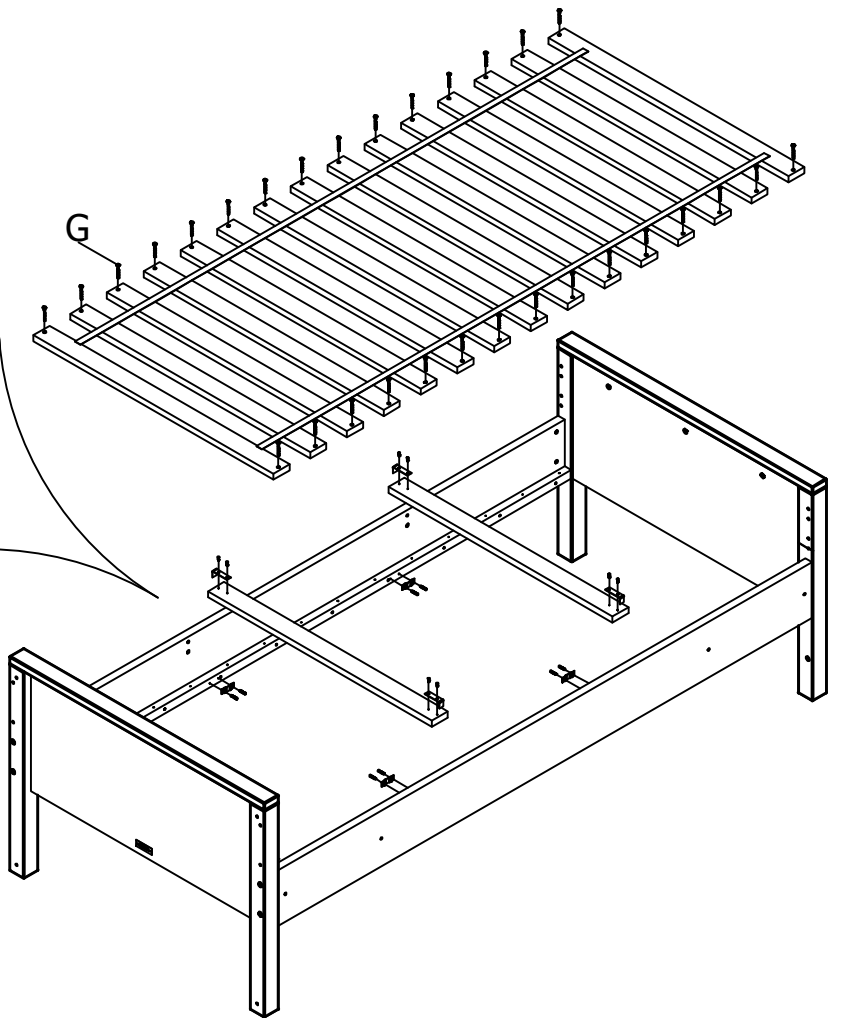

# bopita®

ASSEMBLY INSTRUCTION  
MONTAGE HANDLEIDING  
MONTAGE ANLEITUNG  
NOTICE DE MONTAGE  
MANUAL DE MONTAJE

UK  
NL  
D  
F  
ESP

MODEL : COMBIFLEX  
TYPE : BASIC BED 90X200  
COLOUR : WHITE  
ART.CODE : 430146.11.

Distributor:

BOPITA  
Energieweg 1  
6662 NS Elst  
The Netherlands

[www.bopita.com](http://www.bopita.com)

31.01.2020.

A 	B 
M6X100 8X	M6 8X
artcode:441028	artcode:442004
C 	D 
4X	4X
artcode:446107	artcode:446108
E 	F 
3,5X16 8X	3,5x25 8X
artcode:431006	artcode:431008
G 	H 
5X40 30X	Ø8X40 8X
artcode:431034	artcode:
I 	
1X	
artcode:445001	

ASSEMBLY INSTRUCTION  
MONTAGE HANDLEIDING  
MONTAGE ANLEITUNG  
NOTICE DE MONTAGE  
MANUAL DE MONTAJE

UK  
NL  
D  
F  
ESP

MODEL : COMBIFLEX  
TYPE : PROTECTION SIDE  
COLOUR : WHITE  
ART.CODE : 412146.11.