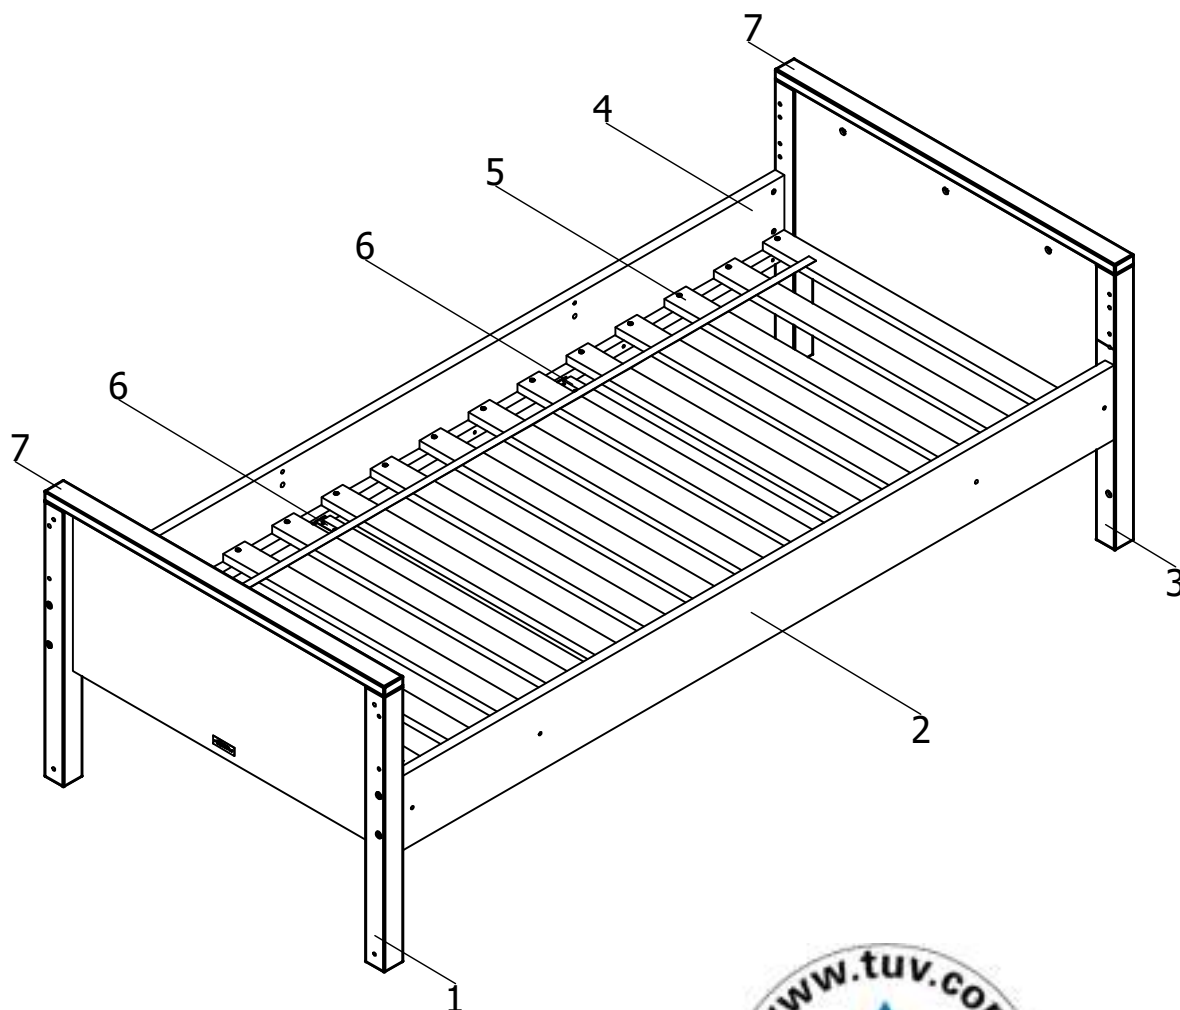

# bopita®

ASSEMBLY INSTRUCTION  
MONTAGE HANDLEIDING  
MONTAGE ANLEITUNG  
NOTICE DE MONTAGE  
MANUAL DE MONTAJE

UK  
NL  
D  
F  
ESP

MODEL : COMBIFLEX  
TYPE : BASIC BED 90X200  
COLOUR : WHITE  
ART.CODE : 430146.11.

ASSEMBLY INSTRUCTION  
MONTAGE HANDLEIDING  
MONTAGE ANLEITUNG  
NOTICE DE MONTAGE  
MANUAL DE MONTAJE

UK  
NL  
D  
F  
ESP

MODEL : COMBIFLEX  
TYPE : PROTECTION SIDE  
COLOUR : WHITE  
ART.CODE : 412146.11.