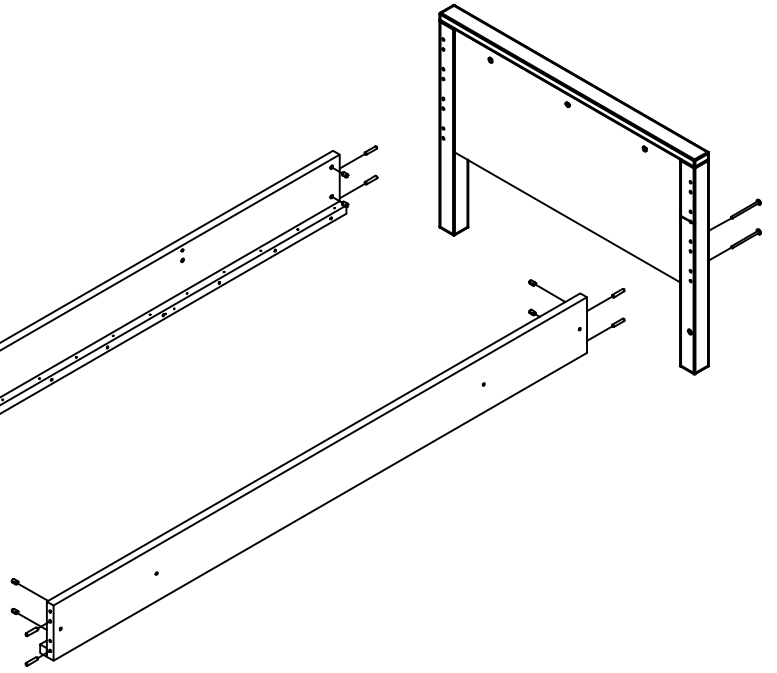

# bopita®

ASSEMBLY INSTRUCTION  
MONTAGE HANDLEIDING  
MONTAGE ANLEITUNG  
NOTICE DE MONTAGE  
MANUAL DE MONTAJE

UK  
NL  
D  
F  
ESP

MODEL : COMBIFLEX  
TYPE : BASIC BED 90X200  
COLOUR : WHITE  
ART.CODE : 430146.11.

Distributor:

BOPITA  
Energieweg 1  
6662 NS Elst  
The Netherlands

[www.bopita.com](http://www.bopita.com)

31.01.2020.

A 	B 
M6X100 8X	M6 8X
artcode:441028	artcode:442004
C 	D 
4X	4X
artcode:446107	artcode:446108
E 	F 
3,5X16 8X	3,5x25 8X
artcode:431006	artcode:431008
G 	H 
5X40 30X	Ø8X40 8X
artcode:431034	artcode:
I 	
1X	
artcode:445001	

ASSEMBLY INSTRUCTION  
MONTAGE HANDLEIDING  
MONTAGE ANLEITUNG  
NOTICE DE MONTAGE  
MANUAL DE MONTAJE

UK  
NL  
D  
F  
ESP

MODEL : COMBIFLEX  
TYPE : PROTECTION SIDE  
COLOUR : WHITE  
ART.CODE : 412146.11.