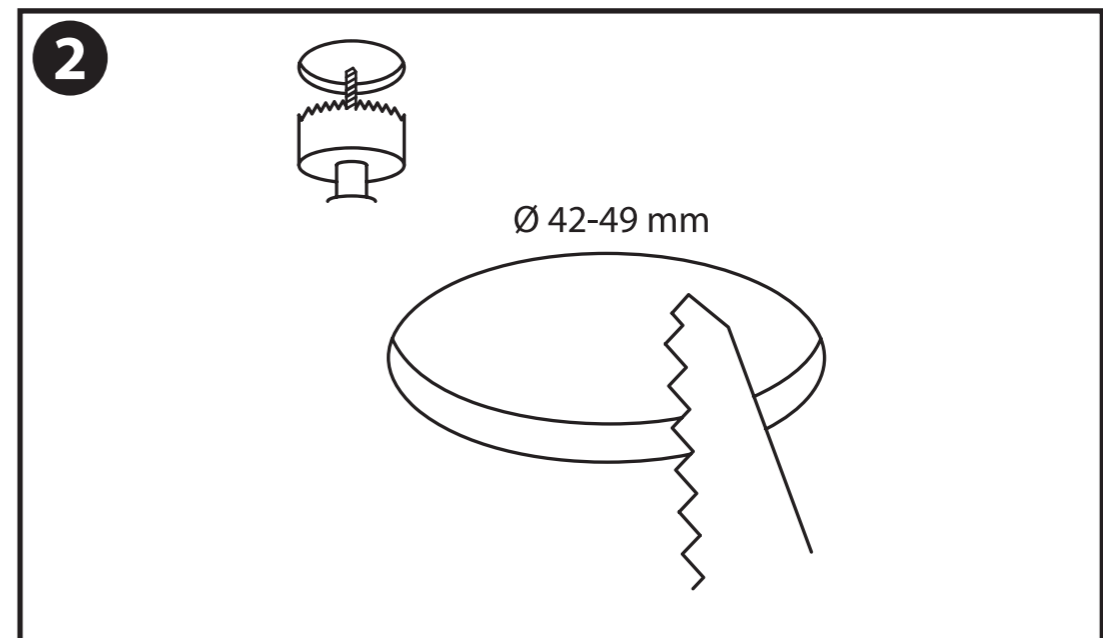

LET OP!

Ernstig letsel, brand of schade mogelijk. Maak voor de installatie alle aansluitkabels stroomvrij en dek deze af.