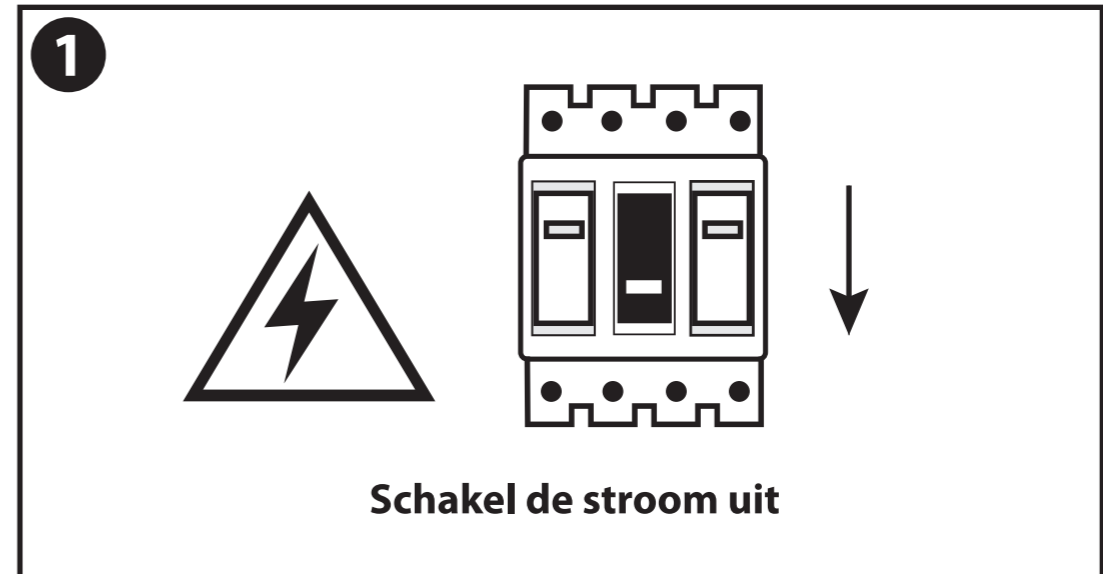

LET OP!

Ernstig letsel, brand of schade mogelijk. Maak voor de installatie alle aansluitkabels stroomvrij en dek deze af.