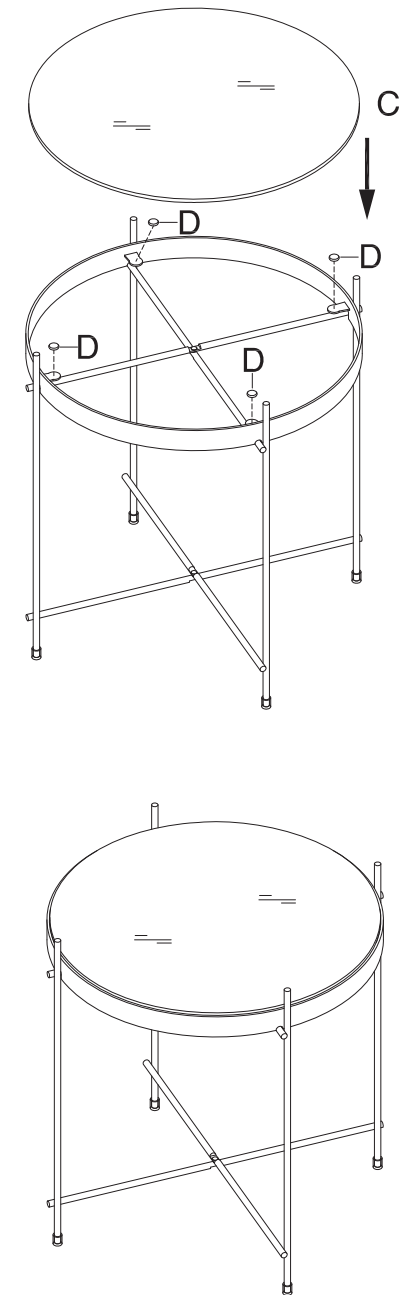

Side Table Cupid

zUiver^o

#1

#2

A	B	C	D
42.8 x 45.1 x 3.2cm	Ø41 x 3cm	Ø40 x 0.5cm	Ø12 x 4mm
x 1	x 1	x 1	x 4