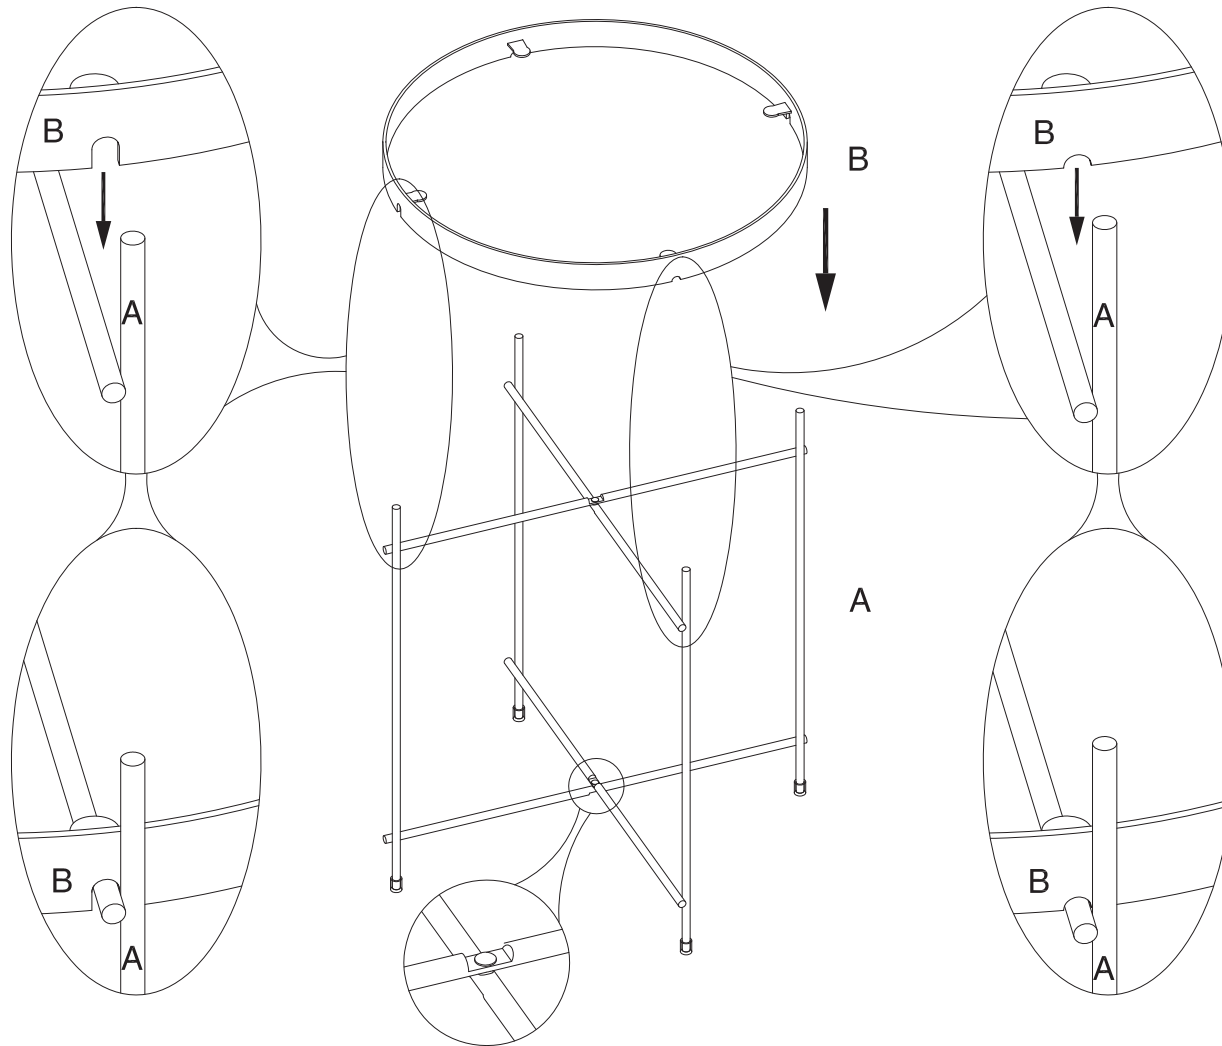

Side Table Cupid

zUiver^o

#1

#2

A	B	C	D
42.8 x 45.1 x 3.2cm	Ø41 x 3cm	Ø40 x 0.5cm	Ø12 x 4mm
x 1	x 1	x 1	x 4