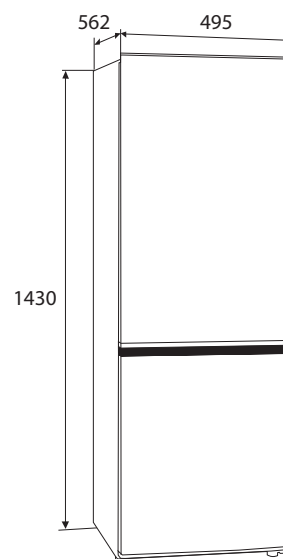

KOEL/VRIESCOMBINATIE (143 CM)

**Specificaties**

- totale inhoud koelgedeelte 122 liter
- totale inhoud ****vriesgedeelte 53 liter
- automatisch ontdooien van koelgedeelte
- deur met verwisselbare draairichting
- variabele deurindeling
- heldere LED verlichting
- 3 plateaus van veiligheidsglas, waarvan 2 in hoogte verstelbaar
- 1 transparante groentelade
- 3 transparante vriesladen

Technische specificaties

- | | |
|-----------------------|---------------------|
| • buitenmaten (hxbxd) | 1430 x 495 x 562 mm |
| • aansluitwaarde | 70 W |
| • invriescapaciteit | 2,4 kg/24h |
| • energieverbruik | 195 kWh/jaar |
| • energieklassen | E |
| • geluidsniveau | 39 dB(A) |