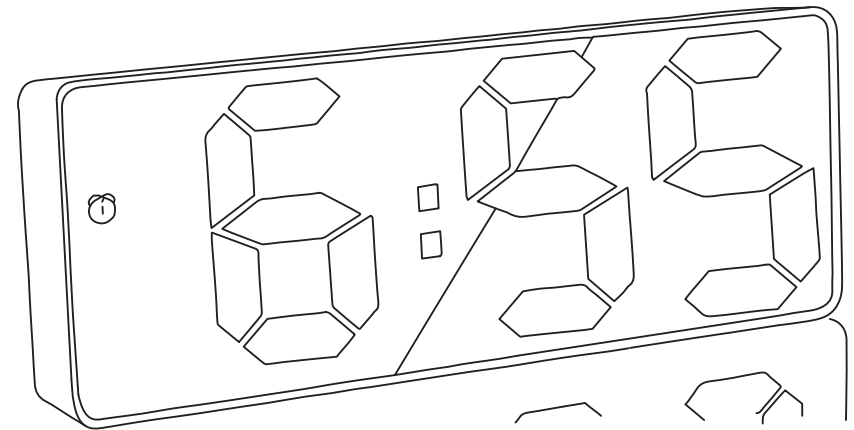

TRANSNECT

IS CONNECTING TO YOU

LED Spiegel Digitale Wekker

Modèle/Model:BC108

NL: P. 2-6

EN: P. 7-11

Lees de instructies
Please read the manual

GEBRUIKERSHANDLEIDING/USER MANUAL