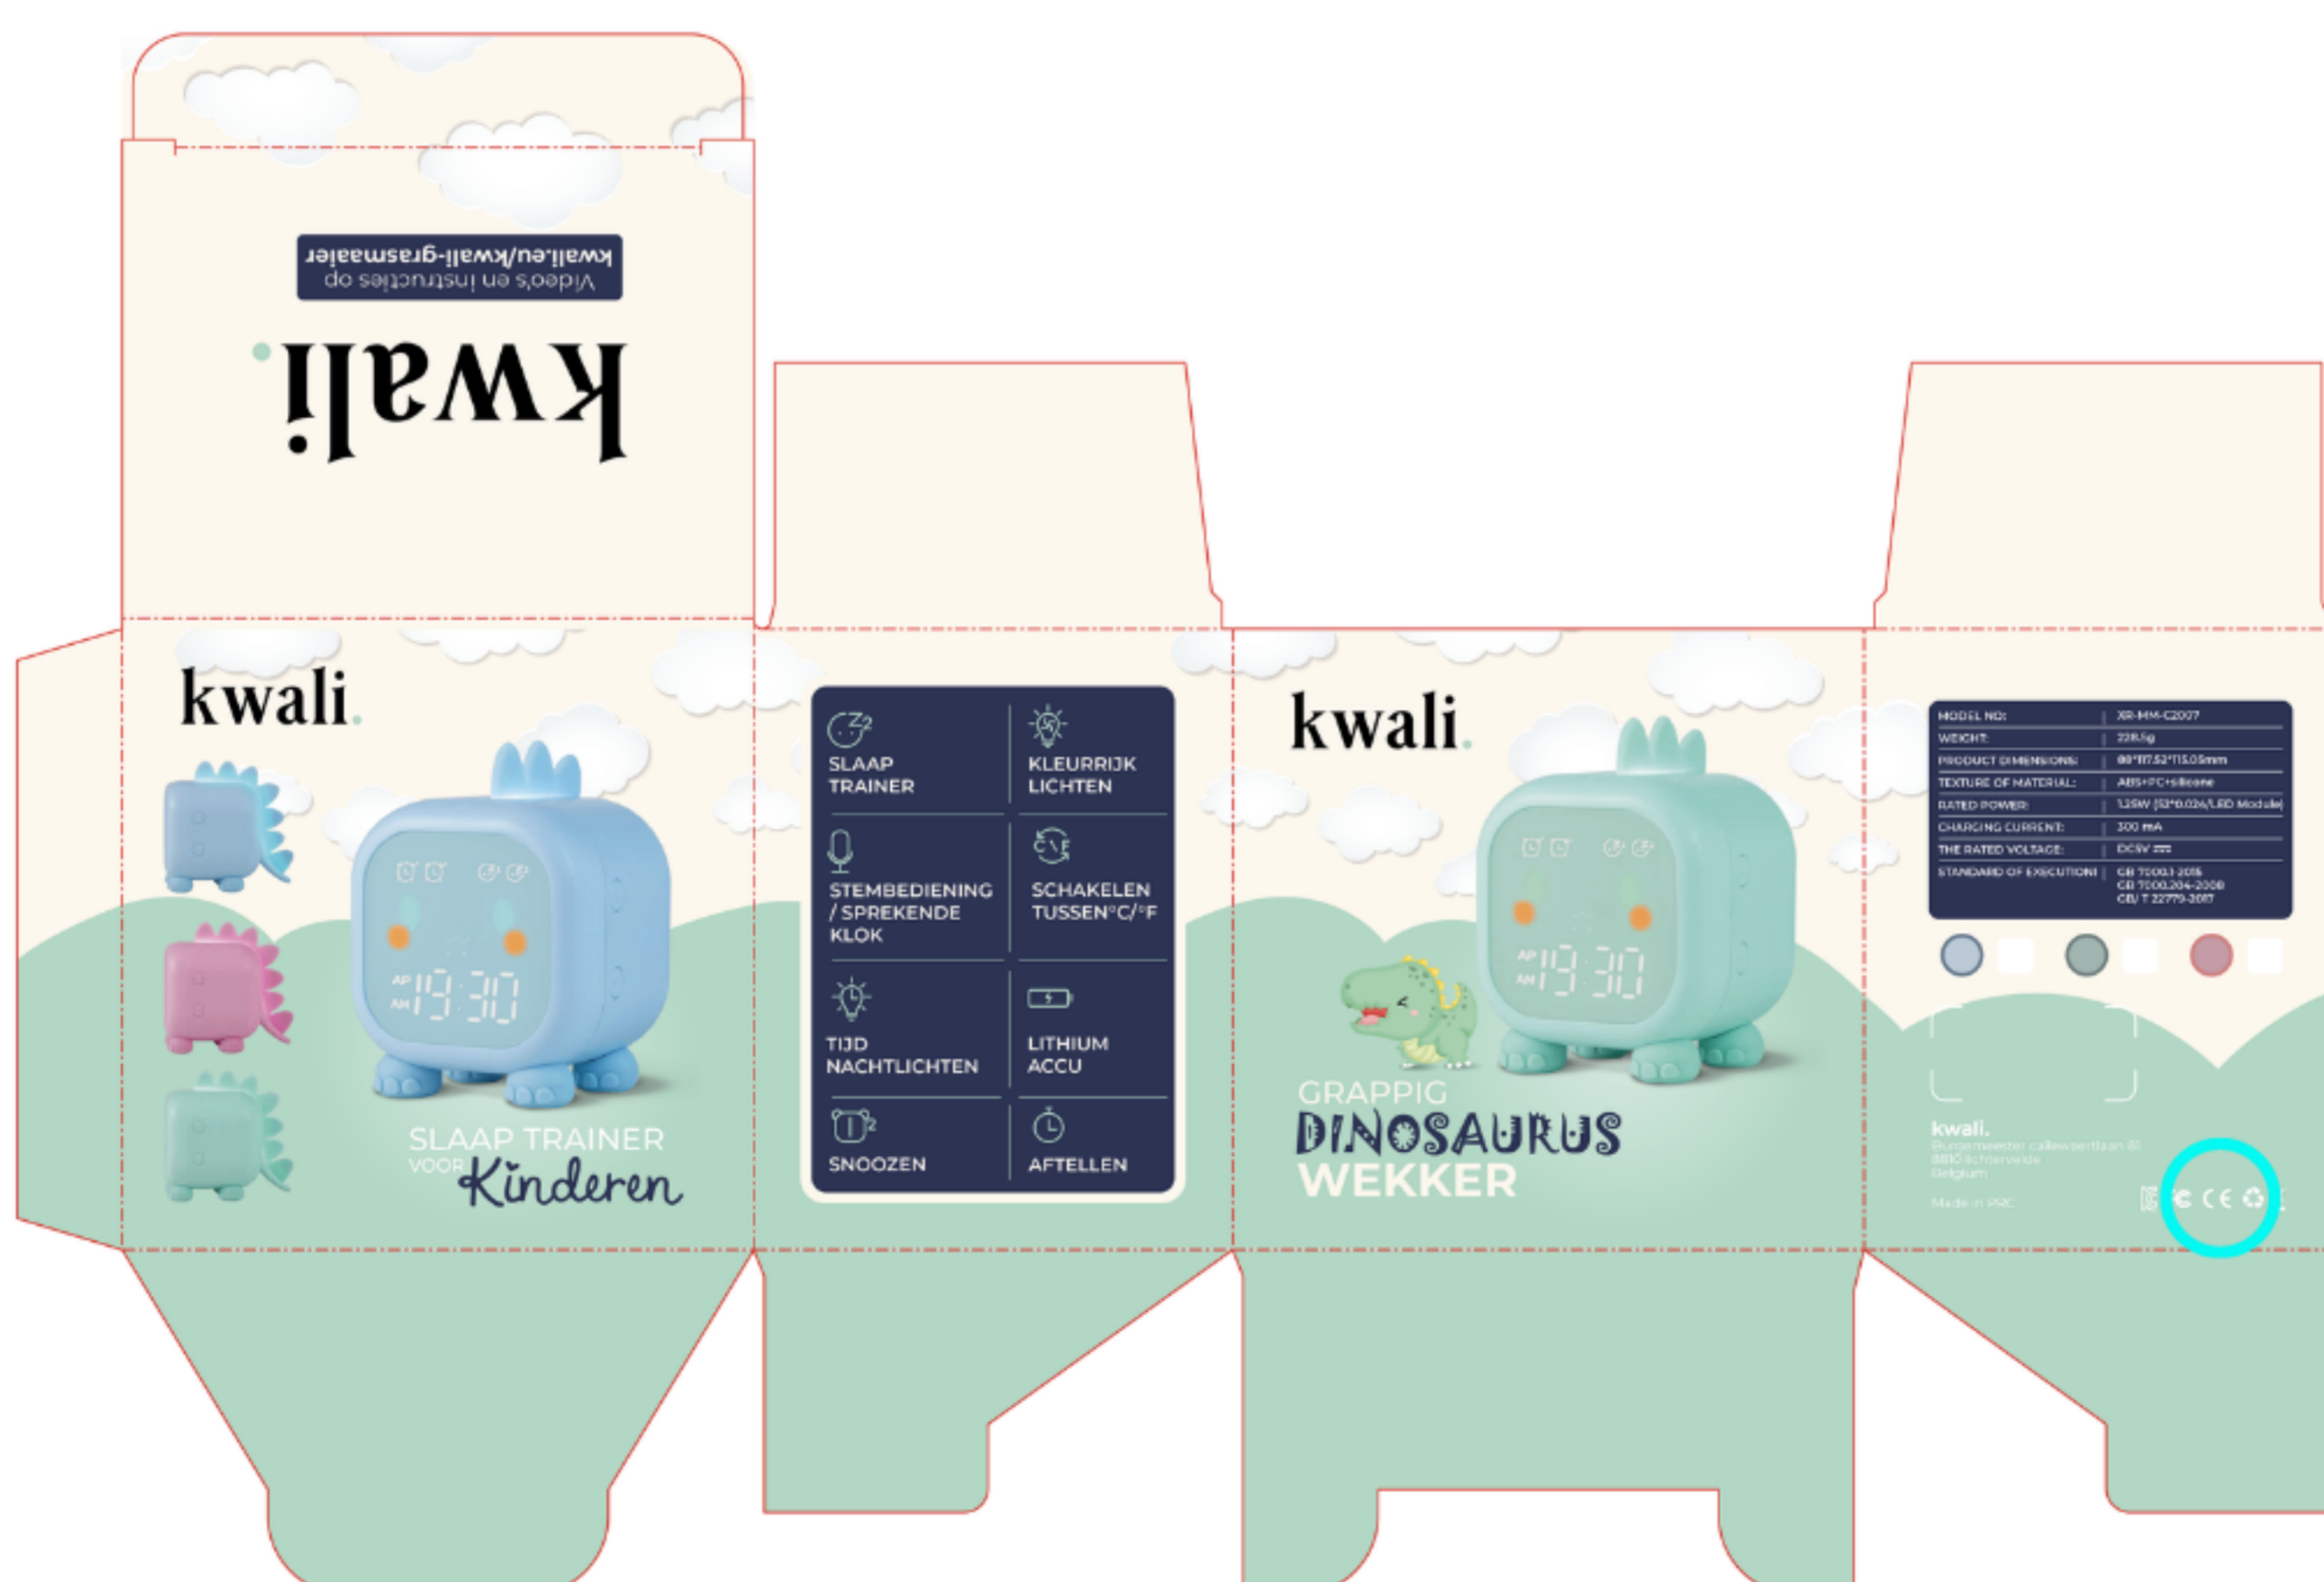

kwali.

CE marking - Slaaptrainer

CE marking - Sleep Trainer

Roze - Pink

Model:

XR-MM-C2007

CE

RoHS

Lees de handleiding
Read the manual

Made in PRC

kwali.

kwali.