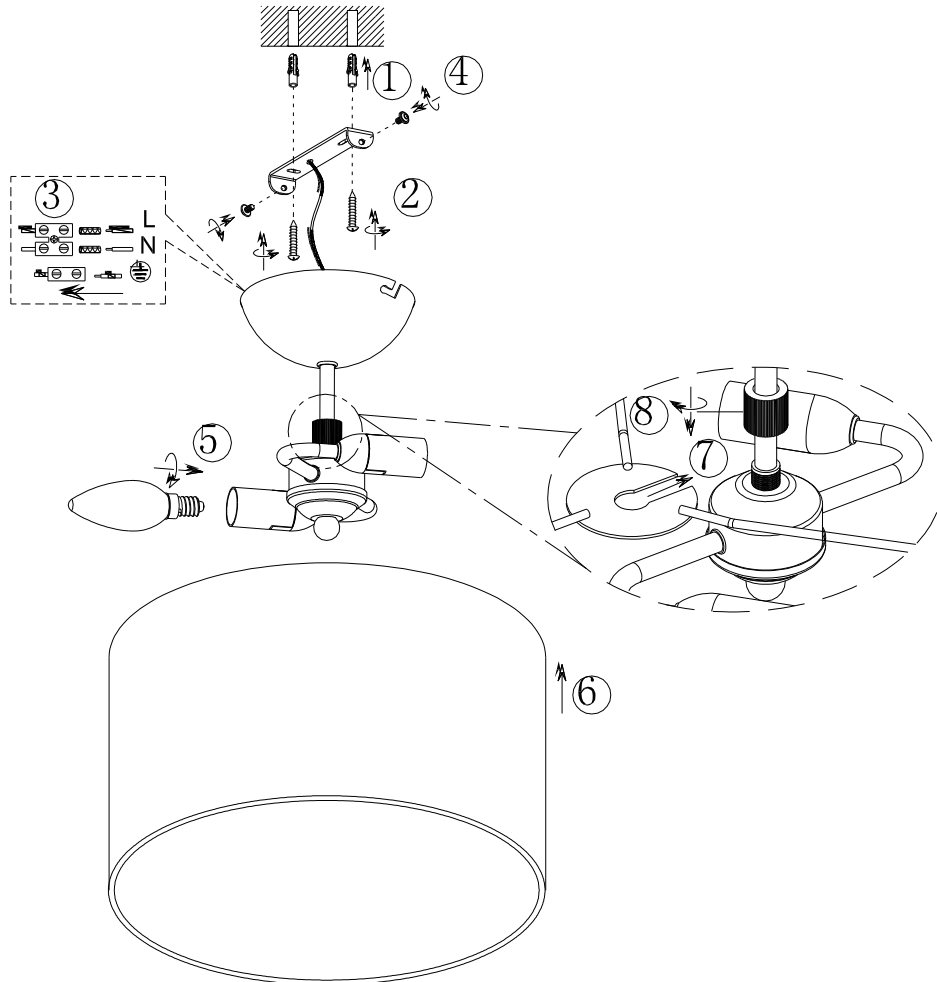

(SR) UPOZORENJE!

Prije početka montaže, pažljivo pročitajte sigurnosne upute!

(UK) ПОПЕРЕДЖЕННЯ!

Перед розбиранням, будь ласка, уважно прочитайте інструкції з техніки безпеки!

230V~50Hz
2 x E14 / max.40W

trio-lighting.com/
619000244