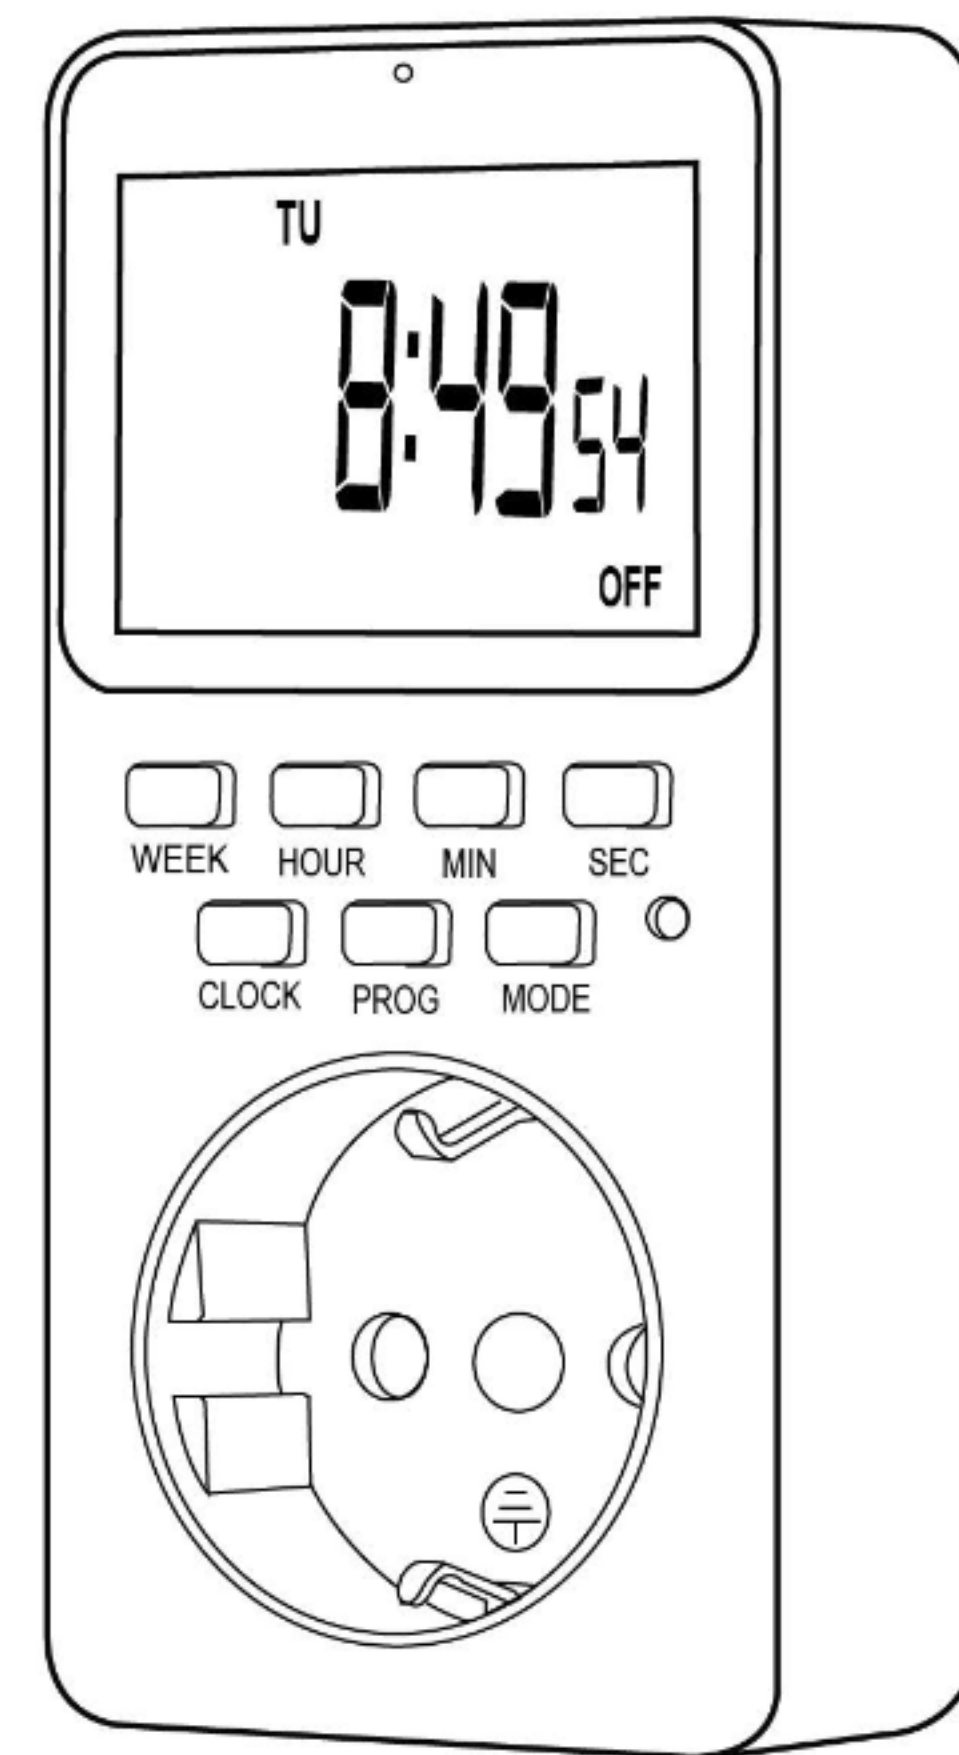

MEMBELI
DIGITALE TIJDSCHAKELAAR

Made in china

2 950021 256369

Membeli Digitale Tijdschakelaar - Met L...pcontact LVB