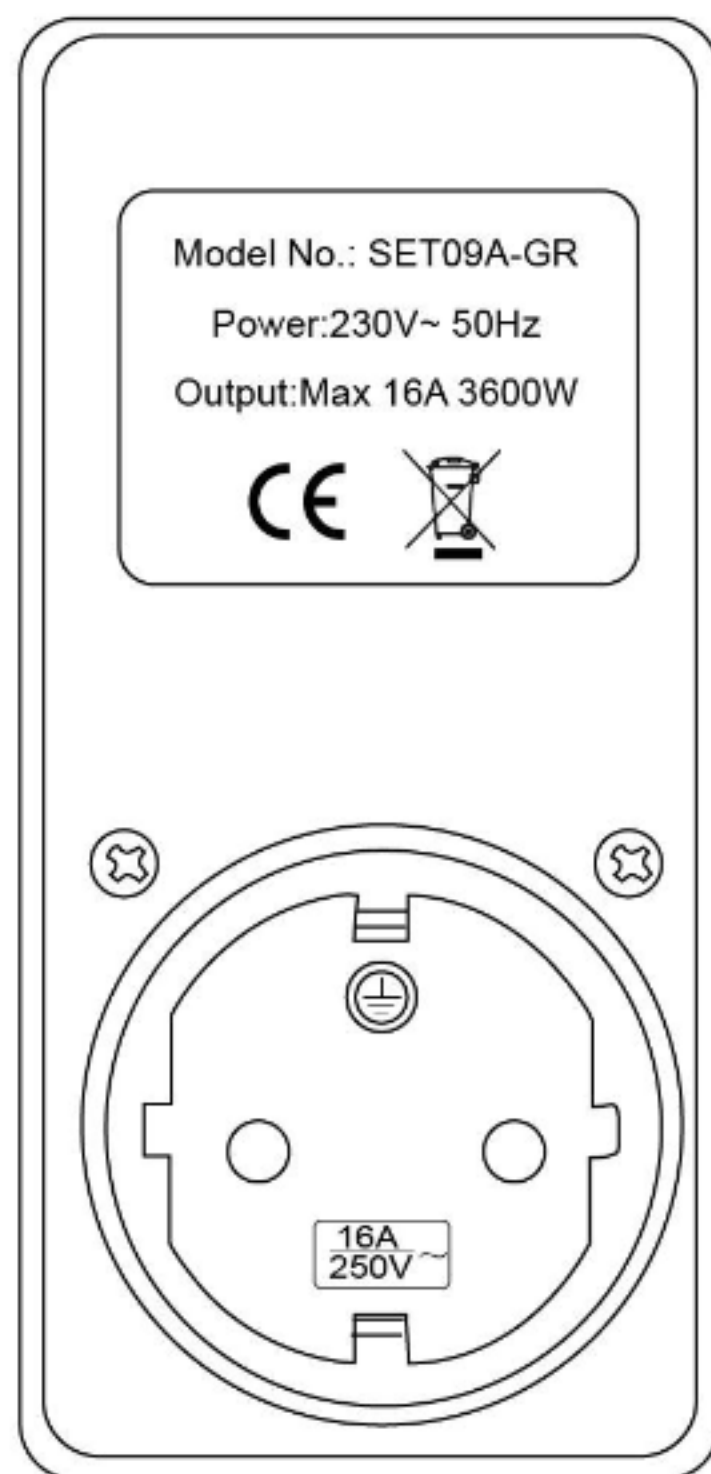

MEMBELI  
DIGITALE TIJDSCHAKELAAR

**MEMBELI**  
DIGITALE TIJDSCHAKELAAR

Technische data

- Installatie: Plug & Play
- Voltage: 230V/50Hz
- Rating: 230V AC/16A/3680W
- Bedrijfstemperatuur: -10°C tot 40°C
- Nauwkeurigheid: +/-1 min per maand
- Batterij: NIMH 1.2V>100hrs