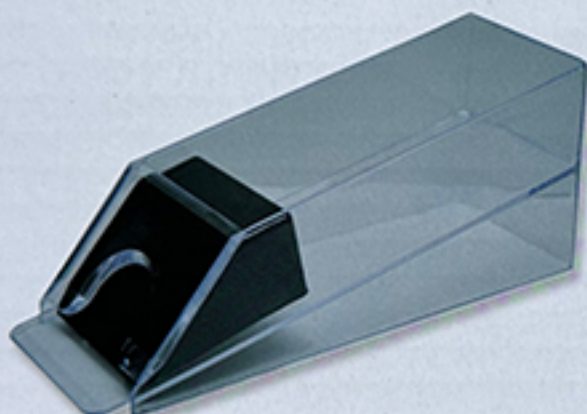

Dealer Shoe - Kaartslof - Kartenschlitten - Sabot

750701
Transparant

750702
Zwart

www.hotgames.nl Heerhugowaard (NL)