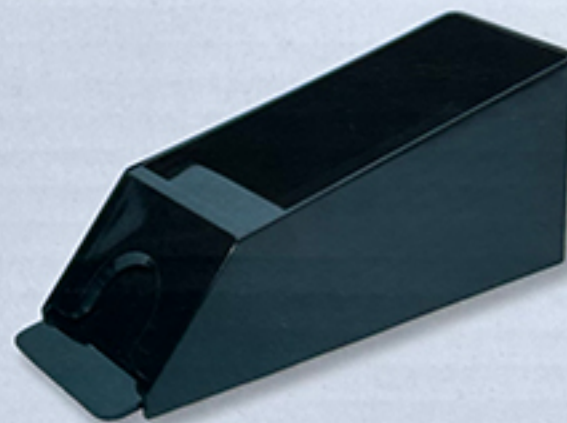

Dealer Shoe - Kaartslof - Kartenschlitten - Sabot

750701
Transparant

750702
Zwart

www.hotgames.nl Heerhugowaard (NL)