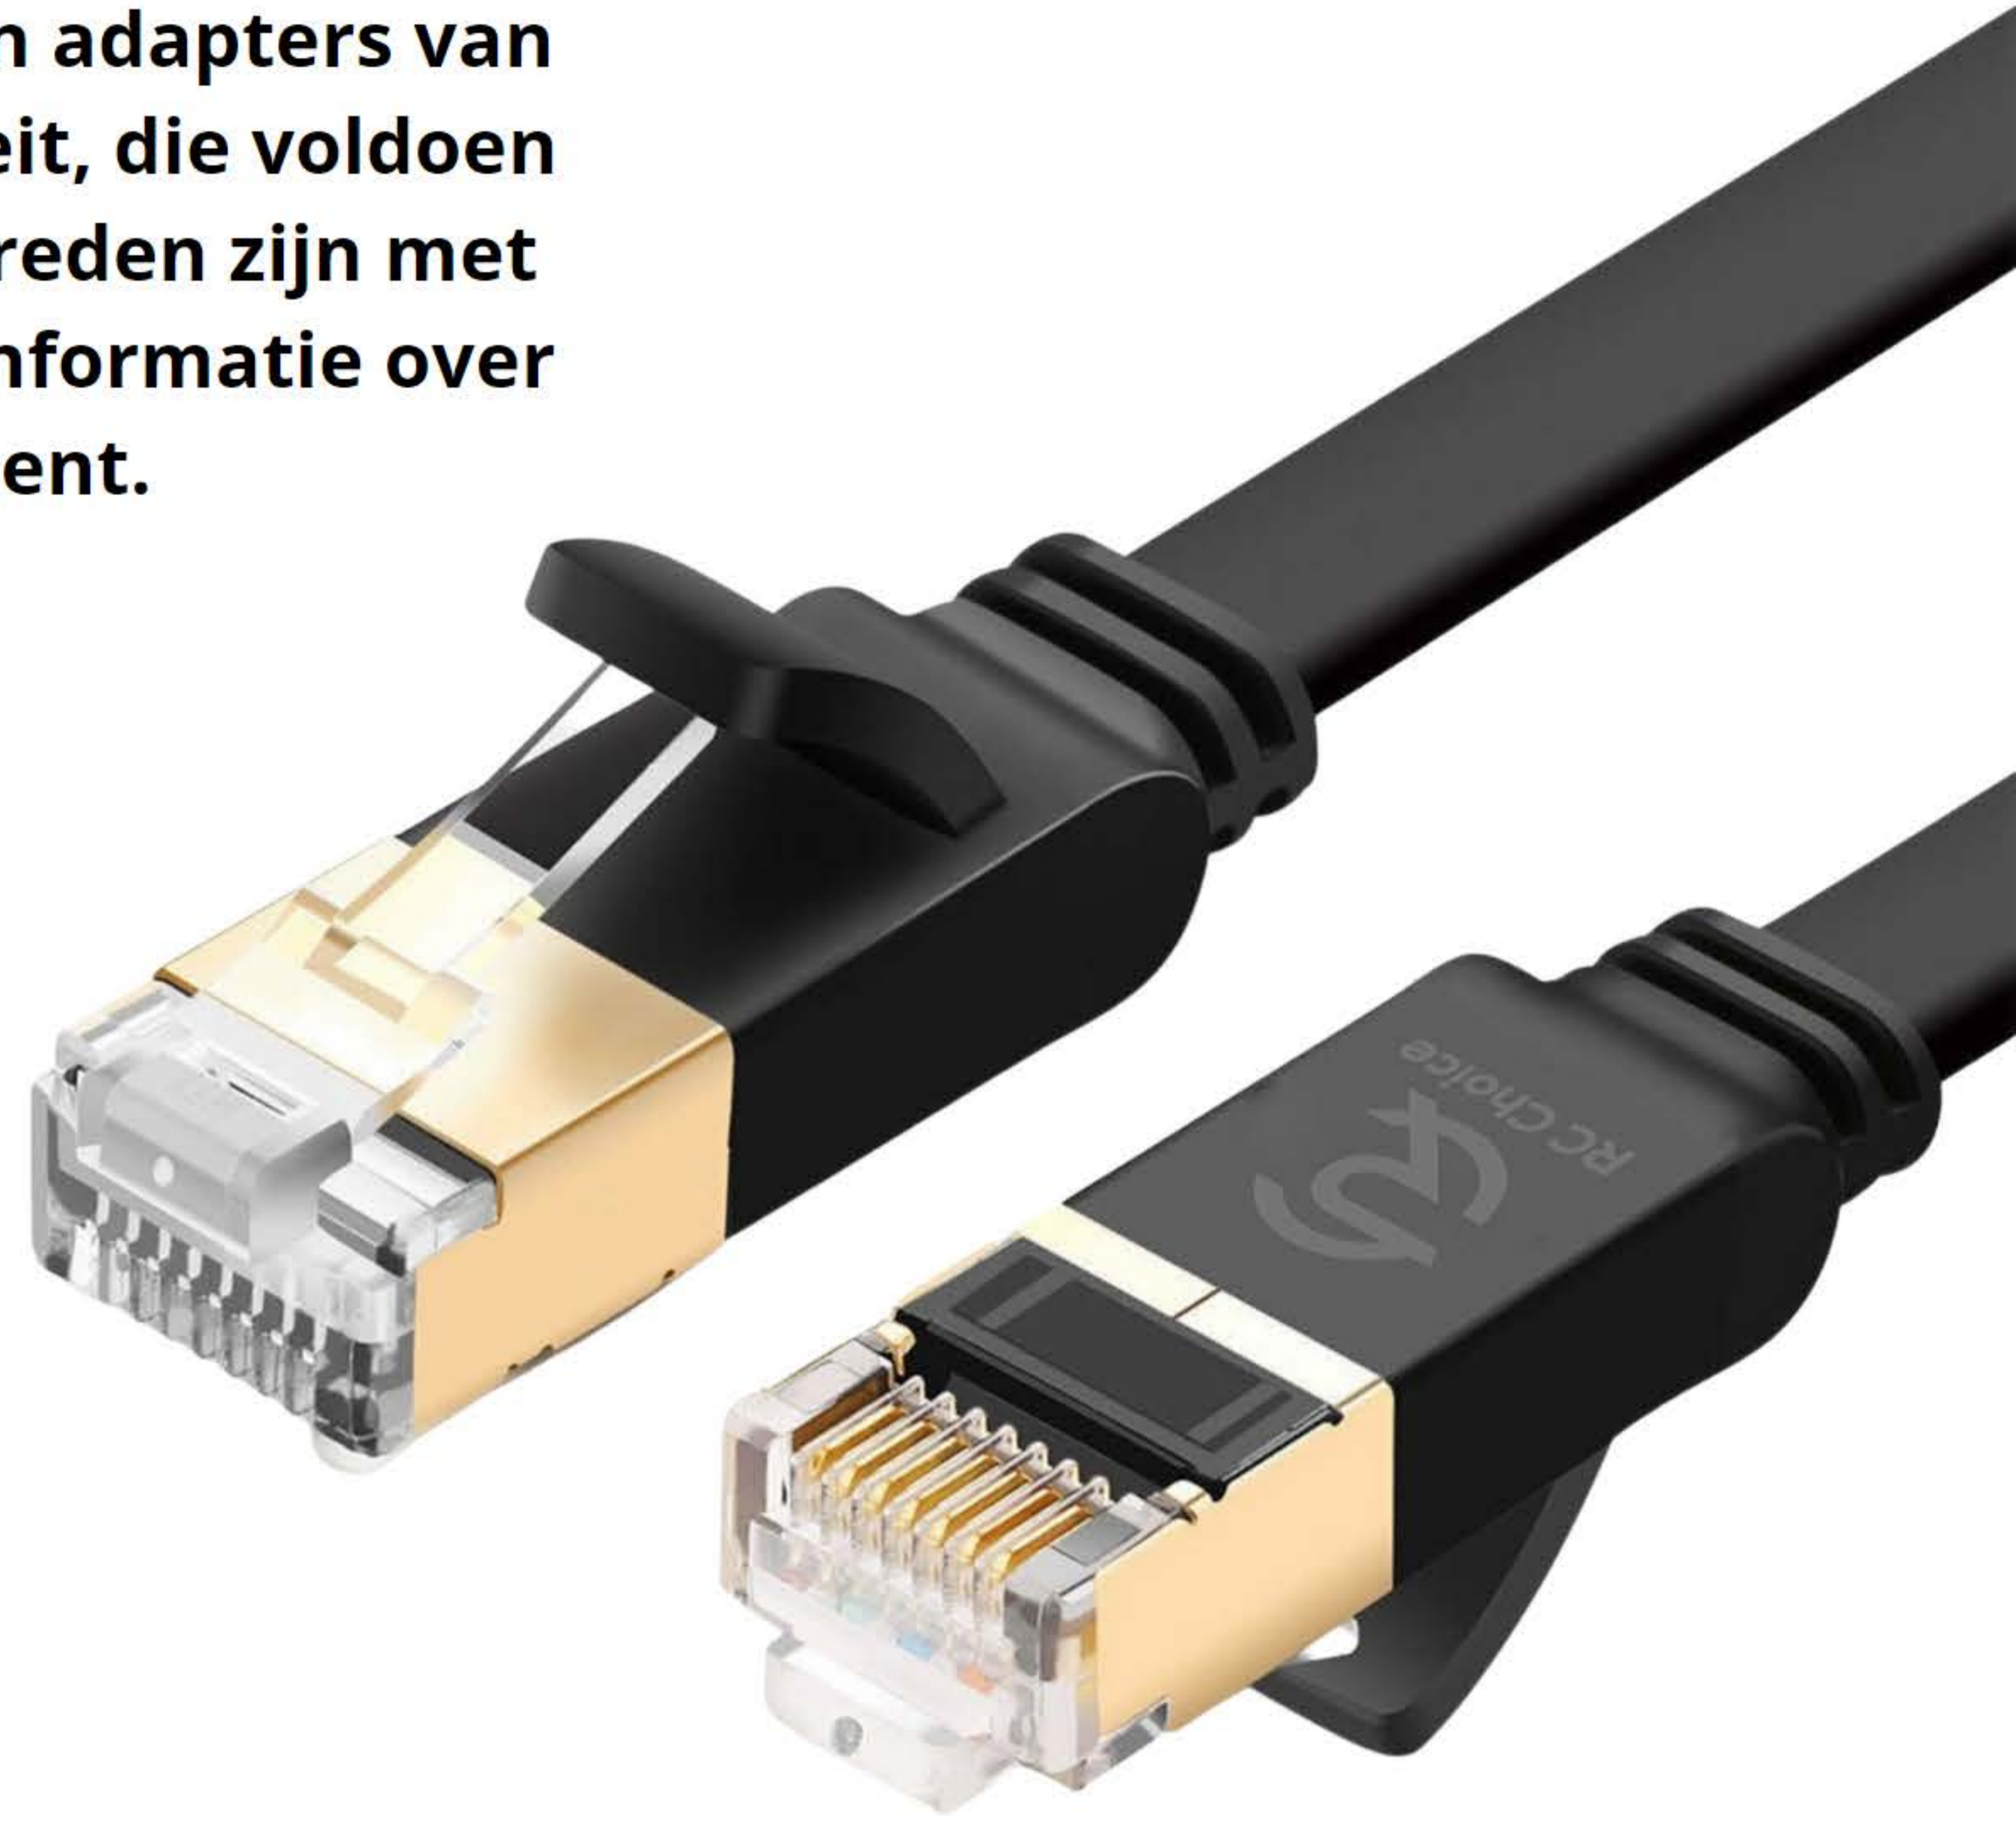

Hartelijk dank voor je interesse in de kabels en adapters van RC Choice. Met onze producten van topkwaliteit, die voldoen aan de geldende standaarden, zul je zeker tevreden zijn met je aankoop. Hieronder vind je gedetailleerde informatie over de specifieke kabel waarin je geïnteresseerd bent.

Productnaam:

Internetkabel - CAT7 Ethernet Netwerk Kabel tot 10Gbps - RJ45 Platte UTP Kabel

Kabel/Adapter:

Internetkabel CAT7

Belangrijkste kenmerken:

- **Hoogwaardige kwaliteit:** Onze kabels en adapters zijn vervaardigd met zorgvuldig geselecteerde materialen om duurzaamheid en betrouwbaarheid te garanderen.
- **Standaardconformiteit:** Elk product voldoet aan de geldende standaarden en eisen, zodat je kunt vertrouwen op een veilige en efficiënte werking.
- **Gemakkelijk in gebruik:** Onze kabels en adapters zijn ontworpen met het oog op gebruiksgemak, zodat je ze moeiteloos kunt aansluiten en gebruiken.
- **Duurzaamheid:** We streven ernaar producten te leveren die lang meegaan, zodat je keer op keer kunt profiteren van een stabiele en betrouwbare verbinding.

Specificaties:

- **Type aansluiting (eerste):** RJ45 CAT7
- **Type aansluiting (Tweede):** RJ45 CAT7
- **Kleur:** Zwart
- **Merk:** RC Choice