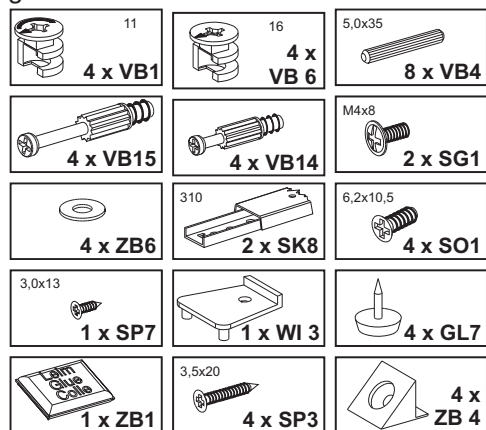

Montageanleitung
Assembly instructions
Instructions de montage
Instrucciones de montaje
Istruzioni per il montaggio
Инструкция для монтажа
Instrukcja montażu
Montážní návod
Návod na montáž
Szerelési utasítás
Инструкция за монтаж
Kurulum Talimatları
Navodilo za montažo
Montagehandleiding
A s e n n u s o h j e
Upute o montaži

CHECKER
Art.-Nr. 362-001

Beschläge / fittings / Ferrures pour meubles / Herrajes / Guarnizioni / Железные оправы для мебели / Okucia / Kování / Kovanie / Vasalások / обков / Parçaları / okovje / Hang- en sluitwerk / helat / Obloge