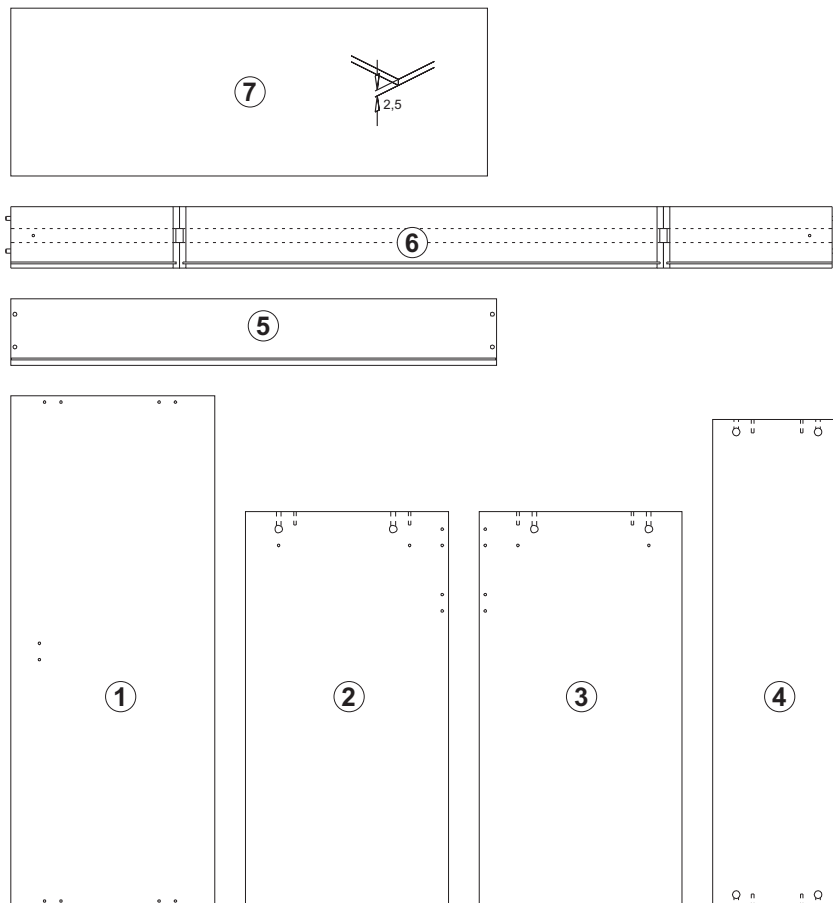

CHECKER
Art.-Nr. 362-001

Beschläge / fittings / Ferrures pour meubles / Herrajes / Guarnizioni / Железные оправы для мебели / Okucia / Kování / Kovanie / Vasalások / обков / Parçaları / okovje / Hang- en sluitwerk / helat / Obloge

B

3,0x13 1 x SP7	1 x WI 3	4 x VB15	4 x VB1	5,0x35 4 x VB4
-------------------	----------	----------	---------	-------------------

C

 4 x ZB6	 310 2 x SK8	 6,2x10,5 4 x SO1	 4 x GL7	 4 x VB14	 16 4 x VB6	 5,0x35 4 x VB4
---	--	---	---	--	---	---