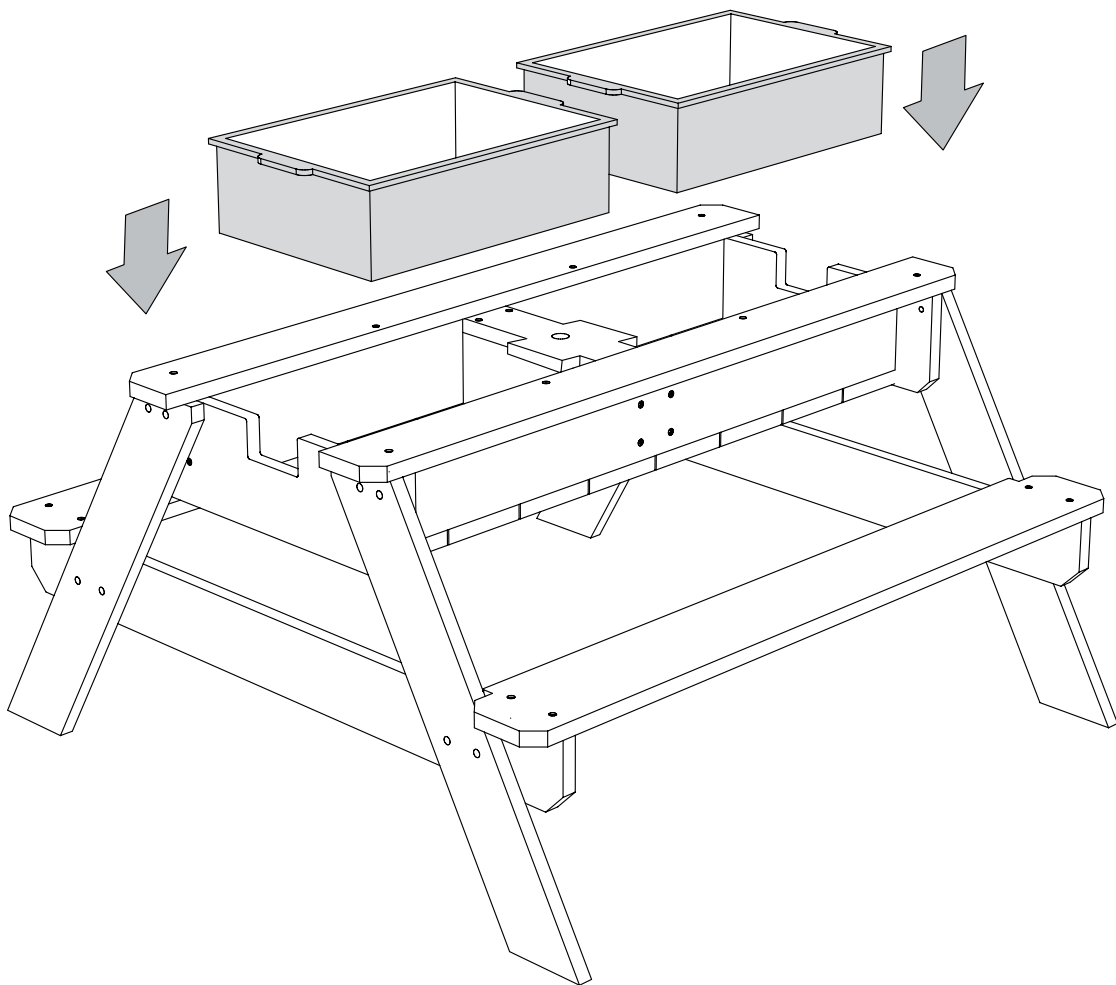

Sand / water table

3

2x

S1

8x

Sand / water table

6

2x

Sand / water table

1

952.5 x 35 x 244mm

Sand / water table

7

AXI verstrekt op de AXI Sandbox with storage bij juist gebruik een garantie van 2 jaar op de verbindingen en accessoires en een garantie van 5 jaar op het hout volgens de algemene garantievoorwaarden.