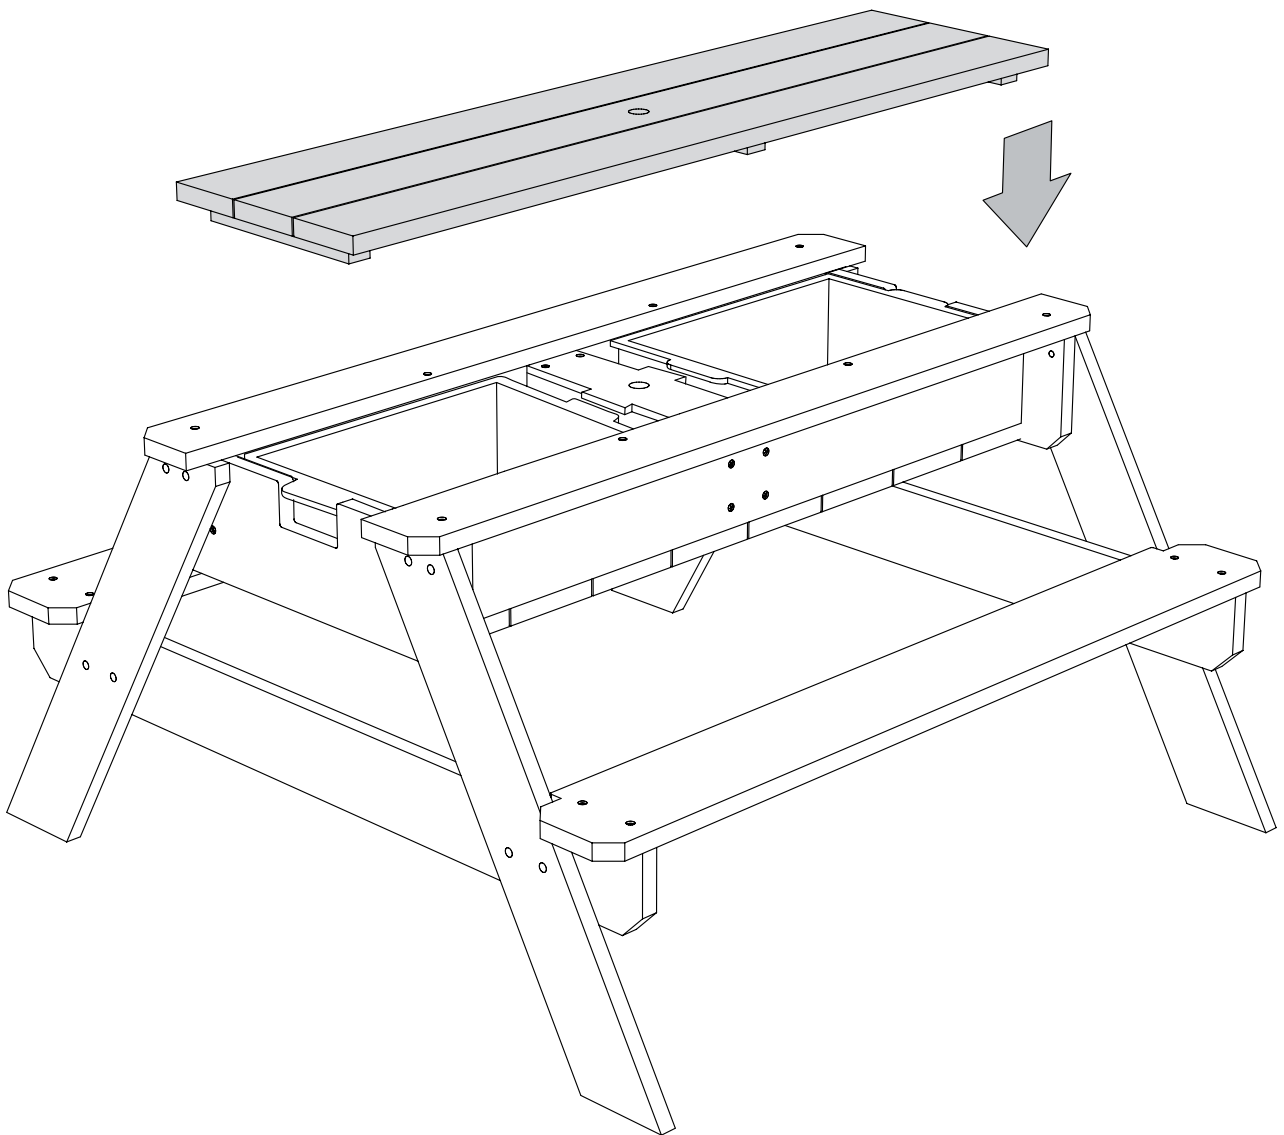

Sand / water table

3

2x

S1

8x

Sand / water table

6

2x

Sand / water table

1

952.5 x 35 x 244mm

Sand / water table

7

AXI verstrekt op de AXI Sandbox with storage bij juist gebruik een garantie van 2 jaar op de verbindingen en accessoires en een garantie van 5 jaar op het hout volgens de algemene garantievoorwaarden.