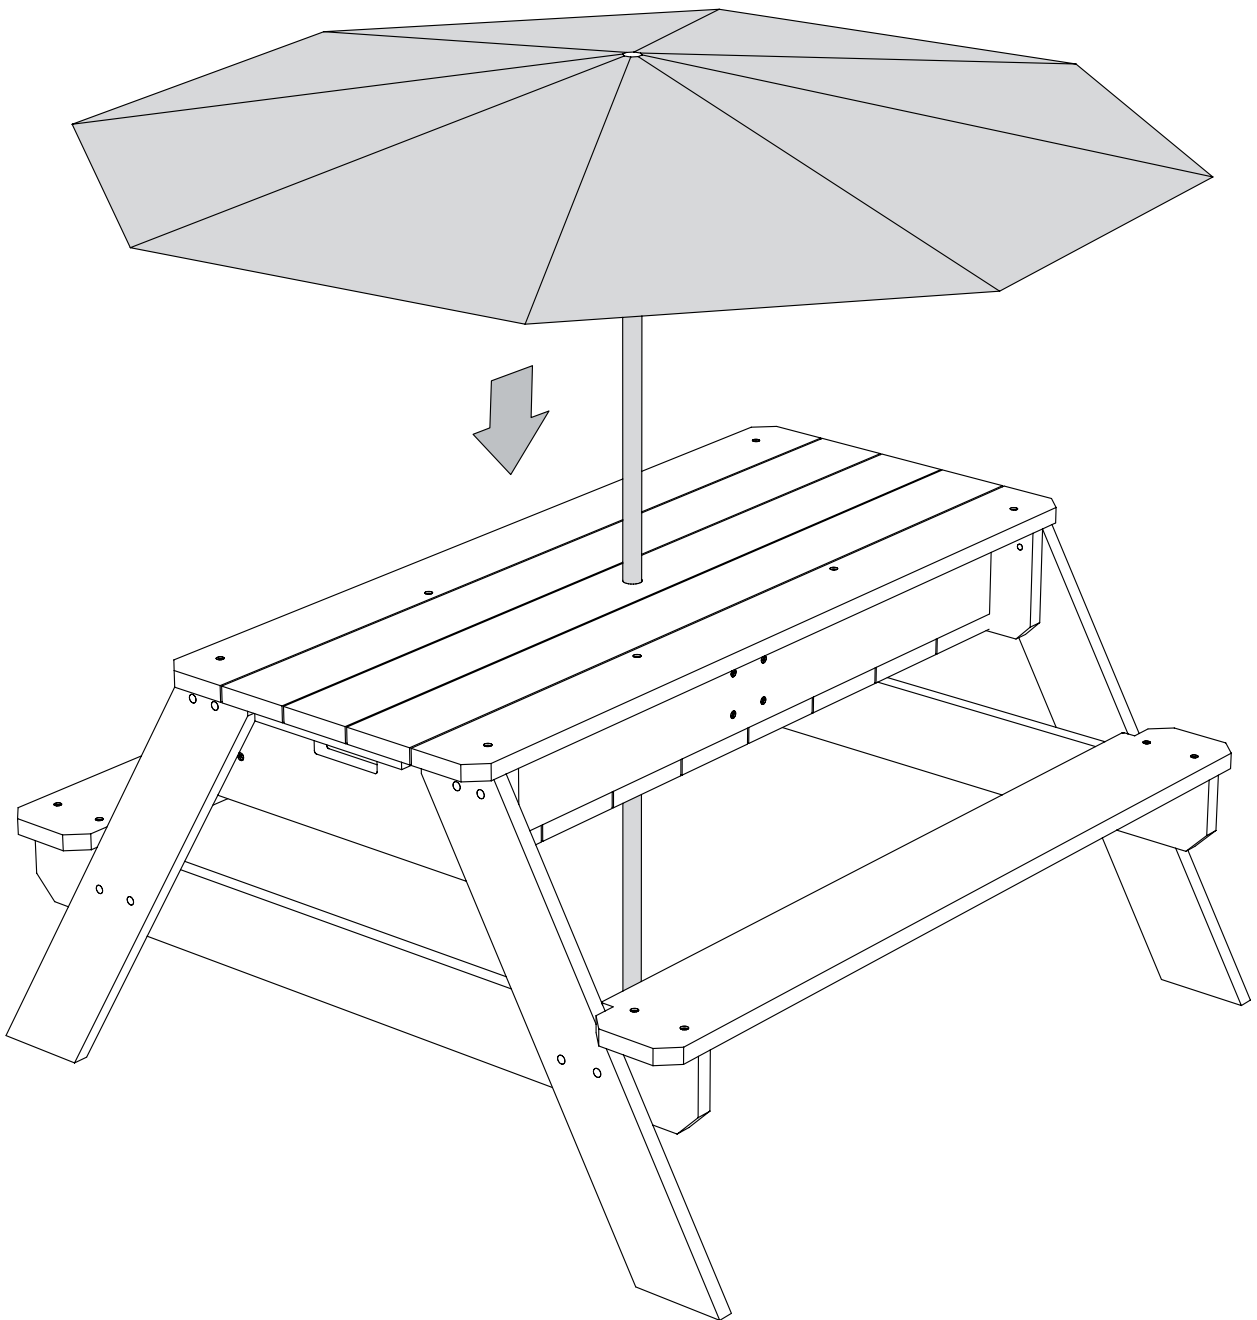

Sand / water table

1

952.5 x 35 x 244mm

Sand / water table

7

AXI verstrekt op de AXI Sandbox with storage bij juist gebruik een garantie van 2 jaar op de verbindingen en accessoires en een garantie van 5 jaar op het hout volgens de algemene garantievoorwaarden.