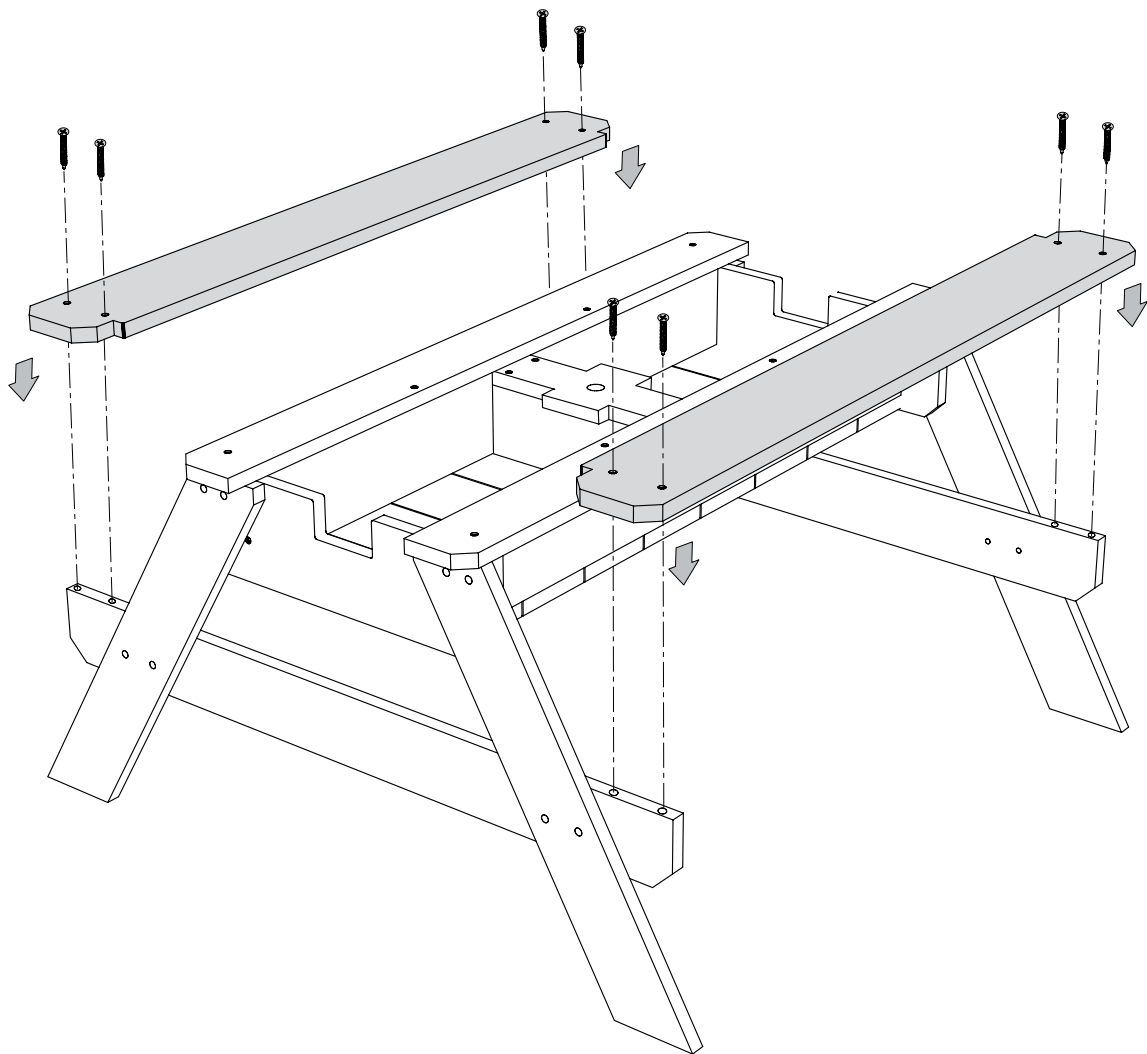

Sand / water table

3

2x

S1

8x

Sand / water table

6

2x

Sand / water table

1

952.5 x 35 x 244mm

Sand / water table

7

AXI verstrekt op de AXI Sandbox with storage bij juist gebruik een garantie van 2 jaar op de verbindingen en accessoires en een garantie van 5 jaar op het hout volgens de algemene garantievoorwaarden.