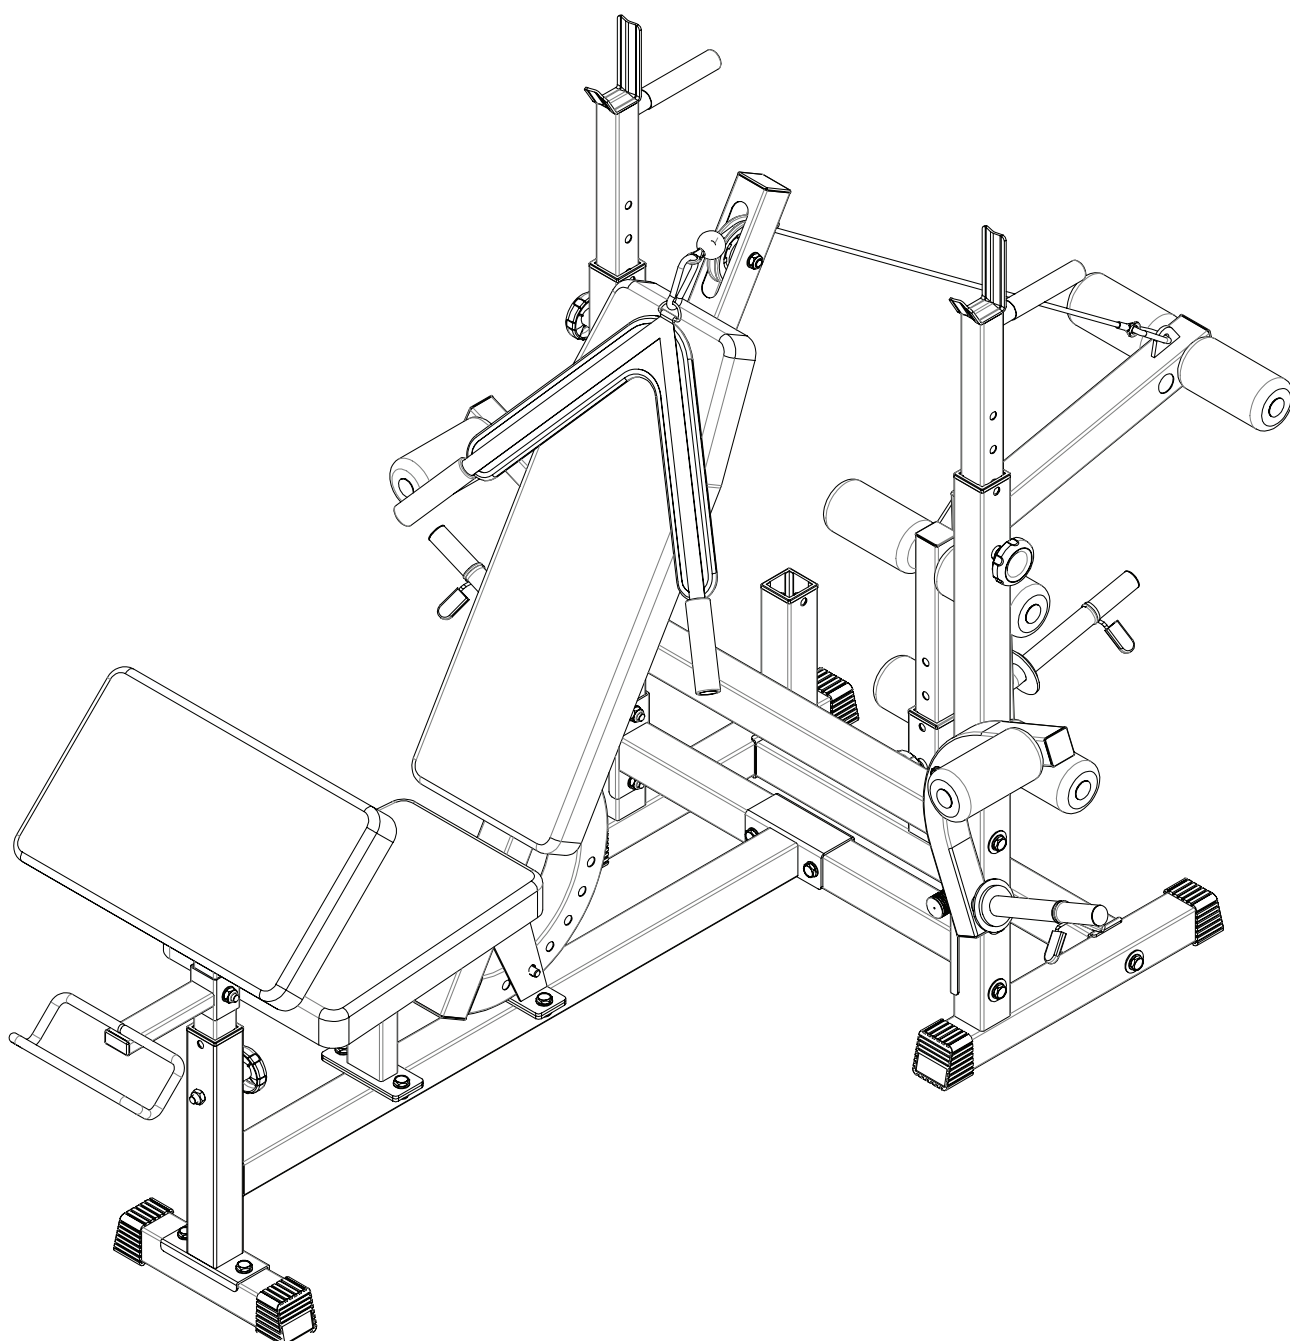

virtuafit

Multifunctionele Halterbank Deluxe

Gebruikershandleiding

NUMMER	OMSCHRIJVING	AFBEELDING	AANTAL
1	M12 X 75 Bout, Moer, Sluistring		1
2	M10 X 75 Bout, Moer, Sluistring		1
3	M10 X 70 Bout, Moer, Sluistring		6
4	M10 X 65 Bout, Moer, Sluistring		1
5	M10 X 70 Bout, Sluistring		4
6	M10 X 60 Bout, Moer, Sluistring		1
7	M10 X 55 Bout, Sluistring		2
8	M10 X 20 Bout, Moer, Sluistring		2
9	M10 X 20 Bout, Moer, Sluistring		4
10	M8 X 65 Bout, Sluistring		2
11	M8 X 40 Bout, Sluistring		4
12	M8 X 20 Bout, Sluistring		2
13	M10 X 55 Verstelknop		4
14	10 X 65 Vergrendelpin		1
15	Katrol		1
16	Schuim		8
17	Karabijnhaak		2