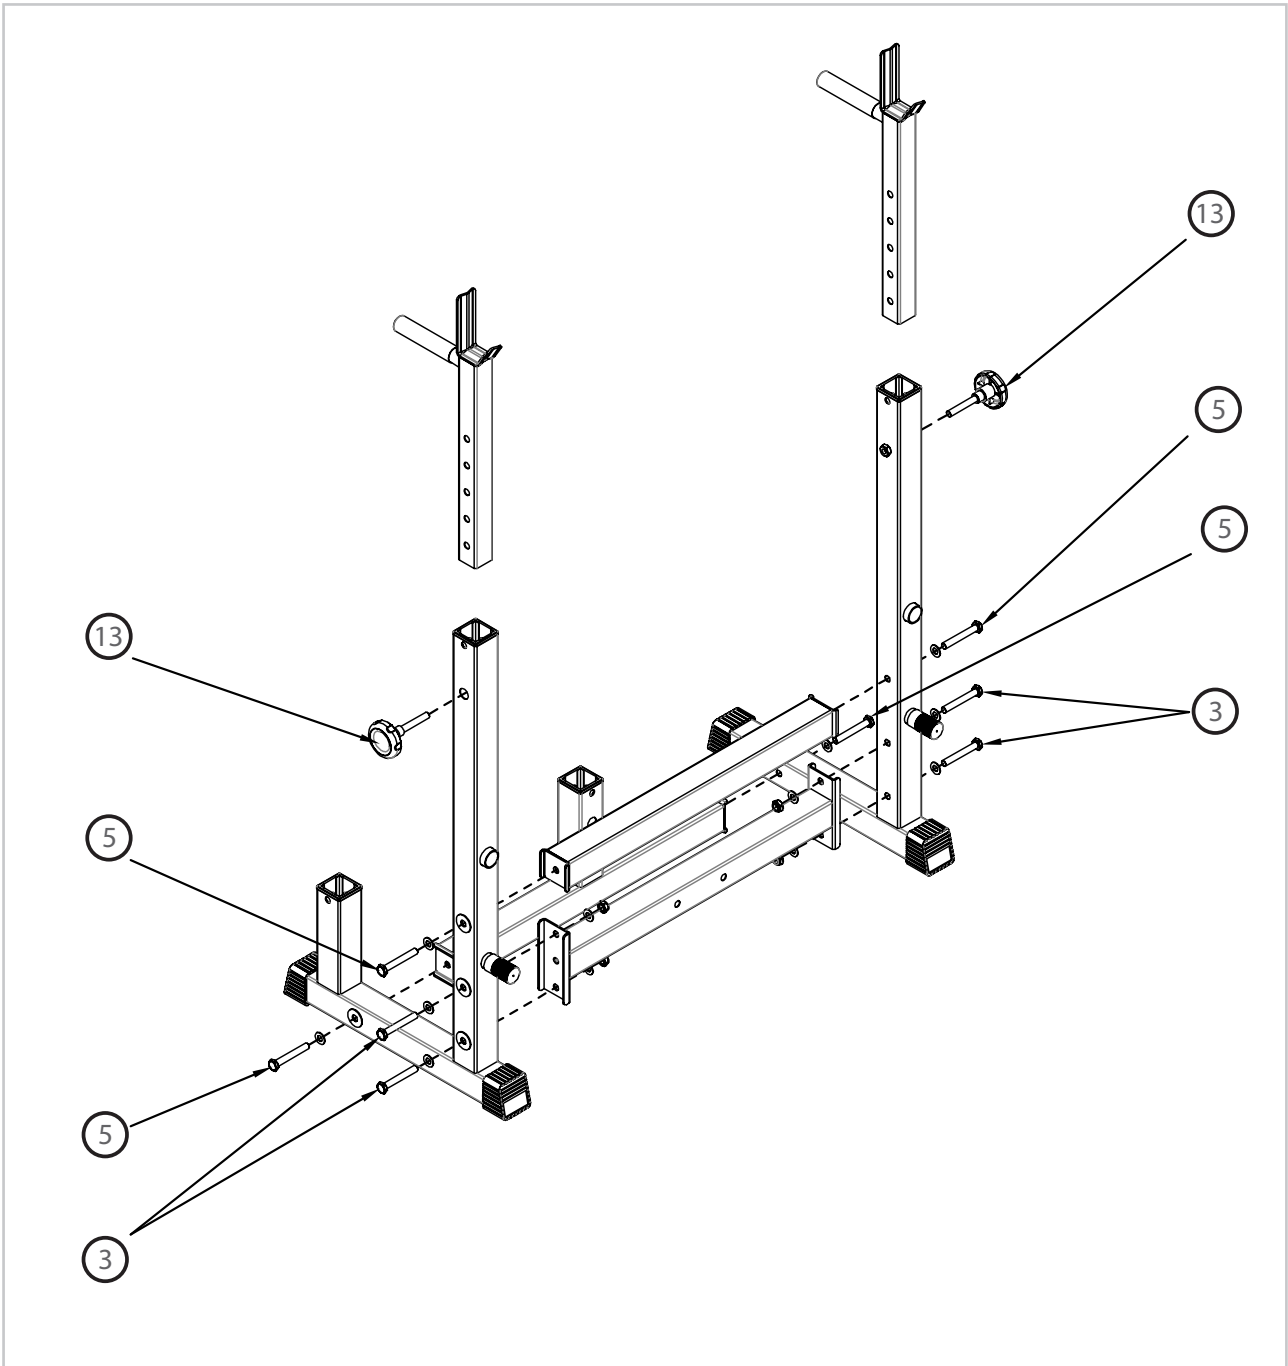

NUMMER	OMSCHRIJVING	AFBEELDING	AANTAL
1	M12 X 75 Bout, Moer, Sluistring		1
2	M10 X 75 Bout, Moer, Sluistring		1
3	M10 X 70 Bout, Moer, Sluistring		6
4	M10 X 65 Bout, Moer, Sluistring		1
5	M10 X 70 Bout, Sluistring		4
6	M10 X 60 Bout, Moer, Sluistring		1
7	M10 X 55 Bout, Sluistring		2
8	M10 X 20 Bout, Moer, Sluistring		2
9	M10 X 20 Bout, Moer, Sluistring		4
10	M8 X 65 Bout, Sluistring		2
11	M8 X 40 Bout, Sluistring		4
12	M8 X 20 Bout, Sluistring		2
13	M10 X 55 Verstelknop		4
14	10 X 65 Vergrendelpin		1
15	Katrol		1
16	Schuim		8
17	Karabijnhaak		2

STAP 1