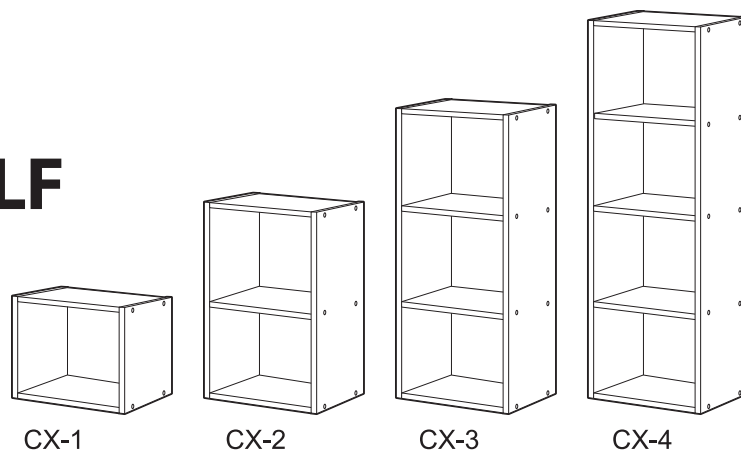

CODE : 841122Ⓞ取説E U向CBボクCX共通
サイズ : 210×H297mm (A4)
材 質 : 上質紙70kg
刷 色 : 1C (BLACK)

BASIC STORAGE SHELF

CX-1/CX-2/CX-3/CX-4