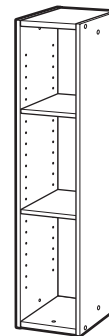

CODE : 841121Ⓞ取説E U向スペースユUB90共通
 サイズ : 210×H297mm (A4)
 材 質 : 上質紙70kg
 刷 色 : 1C/1C (BLACK)

SPACE SAVING SHELF 9000 SERIES

UB-9020

UB-9015	UB-9020	UB-9025	UB-9030/UB-9035
×2	×2	×2	×2
×4	×12	×8	×6
×2	①×6	②×8	③×4
			×2
			④×2