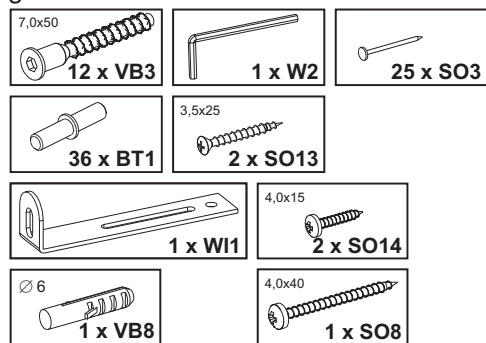

Montageanleitung
Assembly instructions
Instructions de montage
Instrucciones de montaje
Istruzioni per il montaggio
Инструкция для монтажа
Instrukcja montażu
Montážní návod
Návod na montáž
Szerelési utasítás
Инструкция за монтаж
Kurulum Talimatları
Navodilo za montažo
Montagehandleiding
A s e n n u s o h j e
Upute o montaži

HALLO 2
Art.-Nr. 210-002

Beschläge / fittings / Ferrures pour meubles / Herrerajes / Guarnizioni / Железные оправы для мебели / Okucia / Kování / Kovanie / Vasalások / обков / Parçaları / okovje / Hang- en sluitwerk / helat / Obloge

B

25 x SO3

C

 <p>4,0x40 1 x SO8</p>	 <p>∅ 6 1 x VB8</p>	 <p>1 x WI1</p>	 <p>4,0x15 2 x SO14</p>	 <p>36 x BT1</p>
---	--	---	--	---

D

3,5x25

2 x SO13