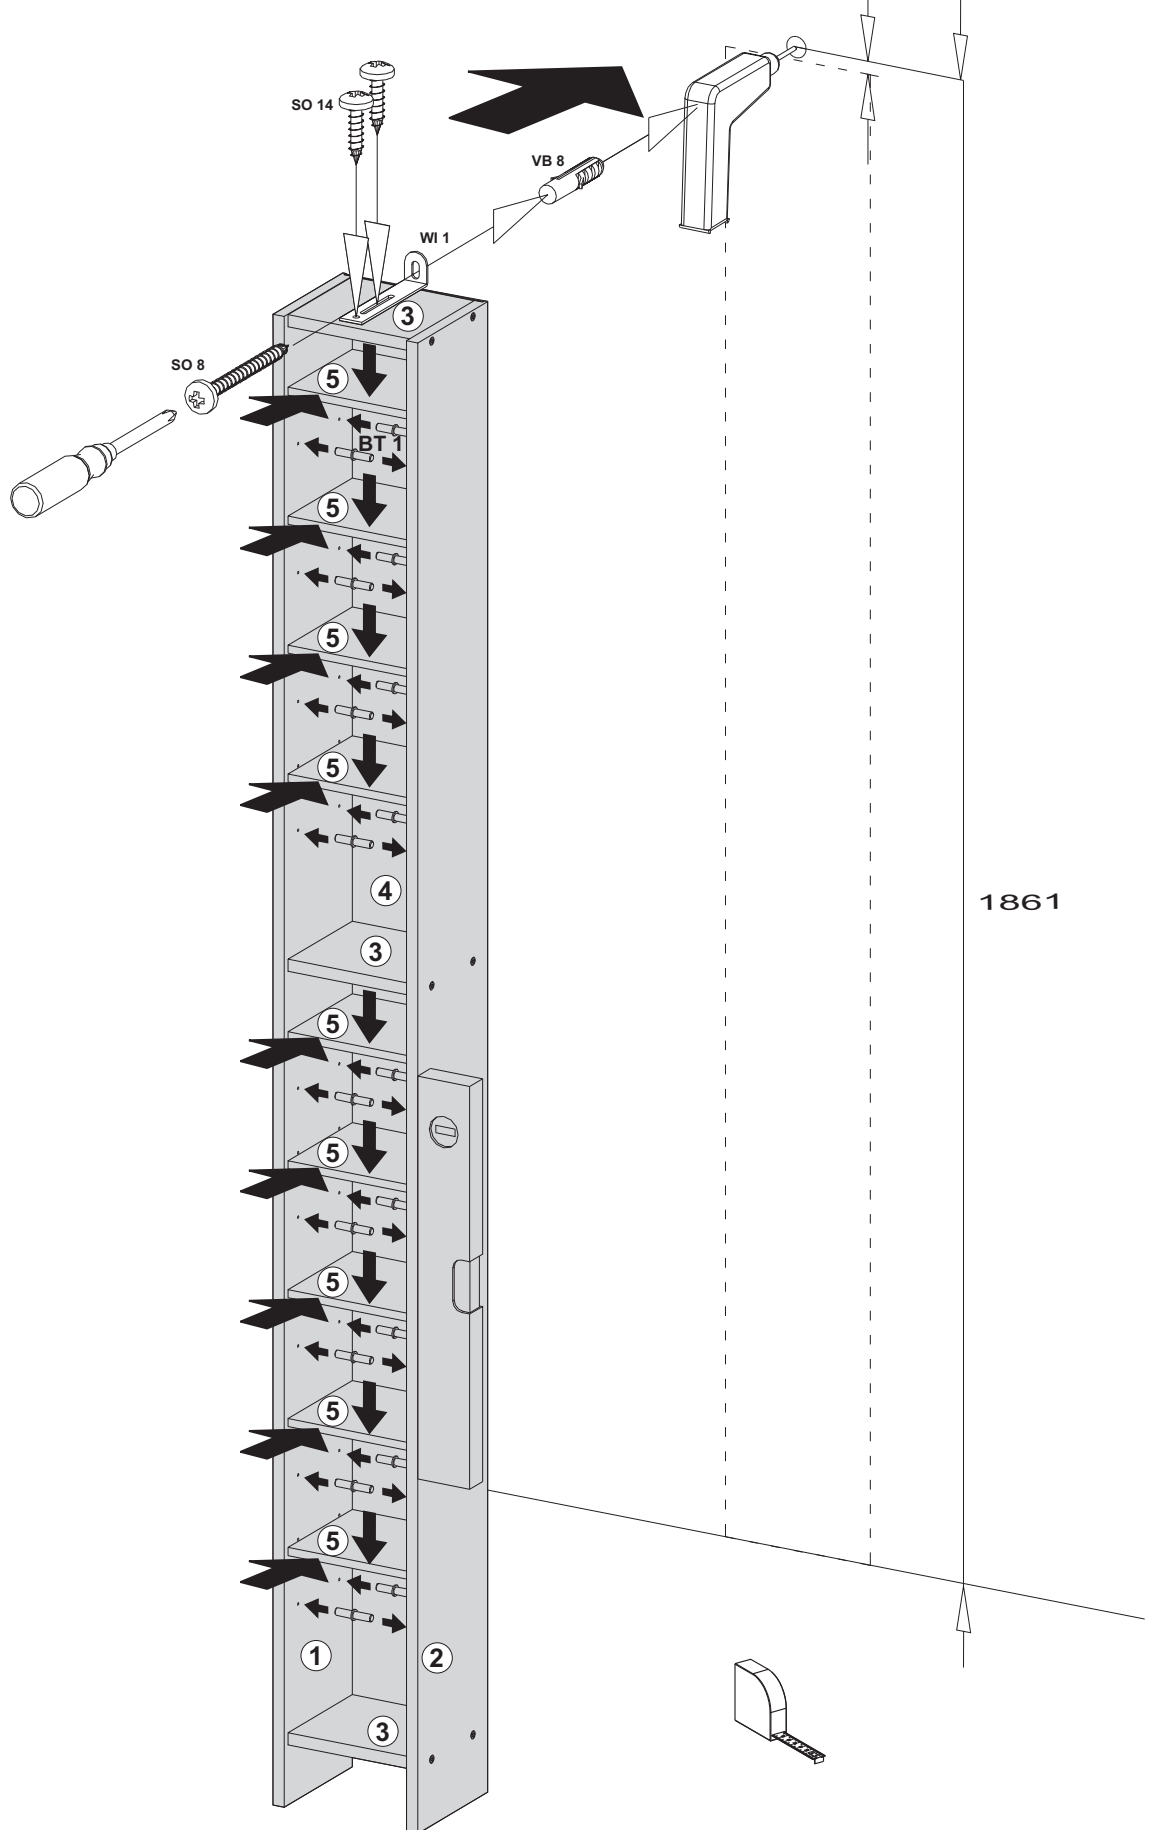

HALLO 2
Art.-Nr. 210-002

Beschläge / fittings / Ferrures pour meubles / Herrerajes / Guarnizioni / Железные оправы для мебели / Okucia / Kování / Kovanie / Vasalások / обков / Parçaları / okovje / Hang- en sluitwerk / helat / Obloge

B

25 x SO3

C

 <p>4,0x40 1 x SO8</p>	 <p>∅ 6 1 x VB8</p>	 <p>1 x WI1</p>	 <p>4,0x15 2 x SO14</p>	 <p>36 x BT1</p>
---	--	---	--	---

D

3,5x25

2 x SO13