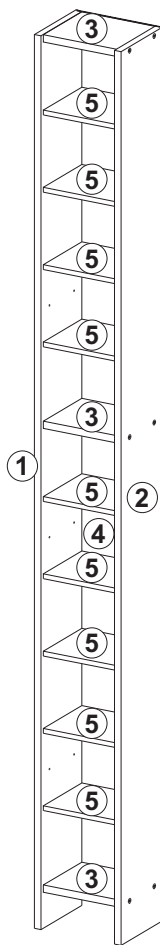

Montageanleitung
Assembly instructions
Instructions de montage
Instrucciones de montaje
Istruzioni per il montaggio
Инструкция для монтажа
Instrukcja montażu
Montážní návod
Návod na montáž
Szerelési utasítás
Инструкция за монтаж
Kurulum Talimatları
Navodilo za montažo
Montagehandleiding
A s e n n u s o h j e
Upute o montaži

HALLO 2
Art.-Nr. 210-002

Beschläge / fittings / Ferrures pour meubles / Herrerajes / Guarnizioni / Железные оправы для мебели / Okucia / Kování / Kovanie / Vasalások / обков / Parçaları / okovje / Hang- en sluitwerk / helat / Obloge

B

25 x SO3

C

 <p>4,0x40 1 x SO8</p>	 <p>∅ 6 1 x VB8</p>	 <p>1 x WI1</p>	 <p>4,0x15 2 x SO14</p>	 <p>36 x BT1</p>
---	--	---	--	---

D

3,5x25

2 x SO13