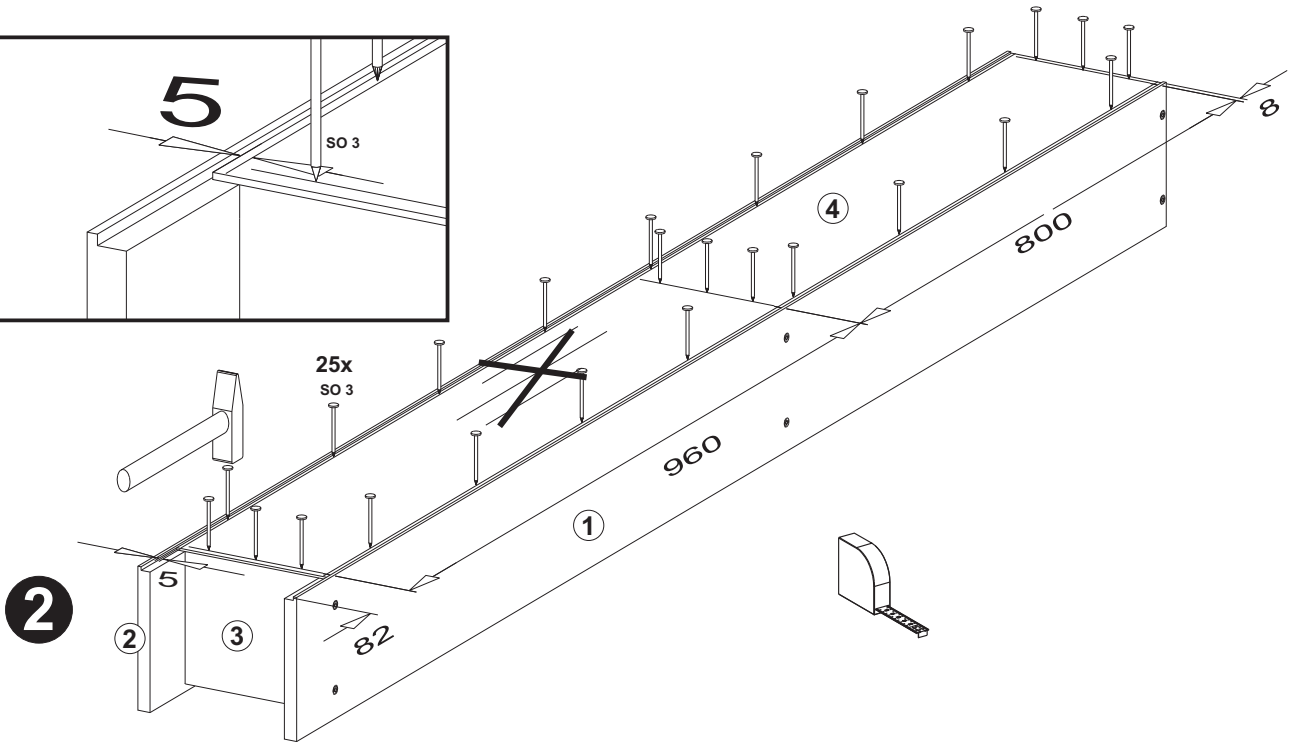

HALLO 2
Art.-Nr. 210-002

Beschläge / fittings / Ferrures pour meubles / Herrerajes / Guarnizioni / Железные оправы для мебели / Okucia / Kování / Kovanie / Vasalások / обков / Parçaları / okovje / Hang- en sluitwerk / helat / Obloge

B

25 x SO3

C

 <p>4,0x40 1 x SO8</p>	 <p>∅ 6 1 x VB8</p>	 <p>1 x WI1</p>	 <p>4,0x15 2 x SO14</p>	 <p>36 x BT1</p>
---	--	---	--	---

D

3,5x25

2 x SO13