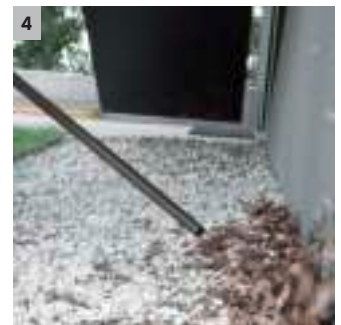

WD 3

De krachtige en energiezuinige WD 3 multifunctionele alleszuiger is uitgerust met een kunststof vuilreservoir van 17 liter, een patroonfilter en nog meer.

1 Speciale patroonfilter

- Voor het opzuigen van zowel droog als nat vuil zonder het filter te moeten verwisselen.

- Biedt de mogelijkheid om verschillende zuigmonden direct op de zuigslang aan te sluiten.
- Voor het eenvoudig stofzuigen zelfs op de smalste plaatsen.

4 Handige blaasfunctie

- De praktische blaasfunctie helpt overal waar stofzuigen niet mogelijk is.
- Moeiteloze verwijdering van vuil.