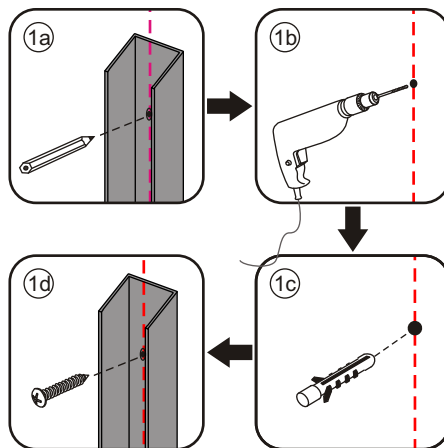

INSTALLATIE VOORSCHRIFT

INLOOPDOUCHE ZWART + HANDDOEK-HOUDER

Zonder NANO

NANO

NANO kant aan de binnenzijde
Te herkennen aan de sticker

NANO kant aan de binnenzijde
Te herkennen aan de sticker

NANO garantie: 2 jaar bij normaal gebruik
LET OP: gebruik geen grove scherpe voorwerpen, zoals
schuursponsjes of staalwol om het glas schoon te maken.

2

- | | | | | | |
|------|------|------|------|------|------|
| ① X1 | ② X1 | ③ X1 | ④ X1 | ⑤ X1 | ⑥ X1 |
| ⑦ X1 | X2 | X9 | X6 | X2 | |

4

X2
5x12

Φ6mm

X2
4x12

6

Voorzie alleen de buitenzijde van de cabine van siliconenkit.