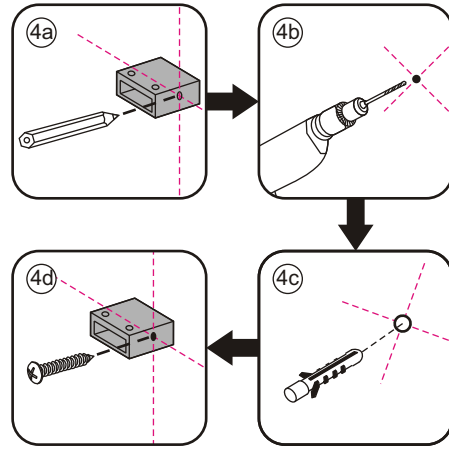

INSTALLATIE VOORSCHRIFT

INLOOPDOUCHE ZWART + HANDDOEK-HOUDER

Zonder NANO

NANO

NANO kant aan de binnenzijde
Te herkennen aan de sticker

NANO kant aan de binnenzijde
Te herkennen aan de sticker

NANO garantie: 2 jaar bij normaal gebruik
LET OP: gebruik geen grove scherpe voorwerpen, zoals
schuursponsjes of staalwol om het glas schoon te maken.

2

- | | | | | | |
|------|------|------|------|------|------|
| ① X1 | ② X1 | ③ X1 | ④ X1 | ⑤ X1 | ⑥ X1 |
| ⑦ X1 | X2 | X9 | X6 | X2 | |

4

X2
5x12

Φ6mm

X2
4x12

6

Voorzie alleen de buitenzijde van de cabine van siliconenkit.