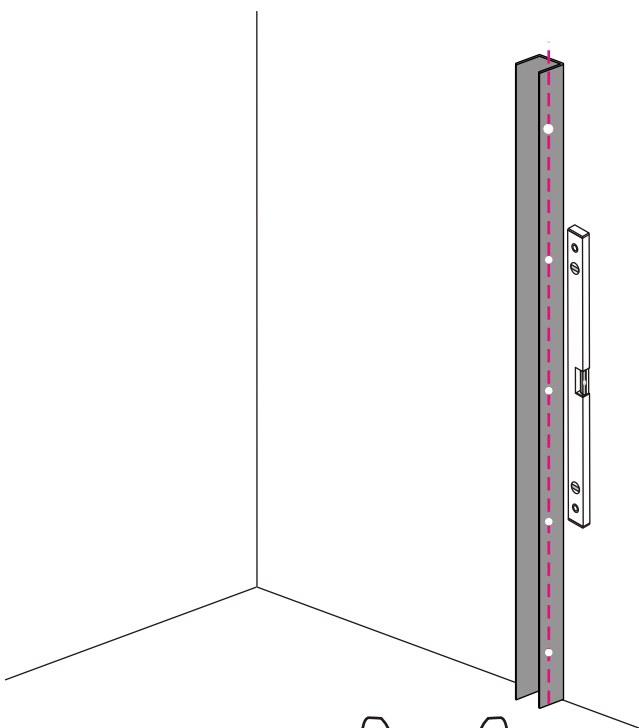

INSTALLATIE VOORSCHRIFT

INLOOPDOUCHE ZWART + HANDDOEK-HOUDER

Zonder NANO

NANO

NANO kant aan de binnenzijde
Te herkennen aan de sticker

NANO kant aan de binnenzijde
Te herkennen aan de sticker

NANO garantie: 2 jaar bij normaal gebruik
LET OP: gebruik geen grove scherpe voorwerpen, zoals
schuursponsjes of staalwol om het glas schoon te maken.

2

- | | | | | | |
|------|------|------|------|------|------|
| ① X1 | ② X1 | ③ X1 | ④ X1 | ⑤ X1 | ⑥ X1 |
| ⑦ X1 | X2 | X9 | X6 | X2 | |

4

X2
5x12

Φ6mm

X2
4x12

6

Voorzie alleen de buitenzijde van de cabine van siliconenkit.