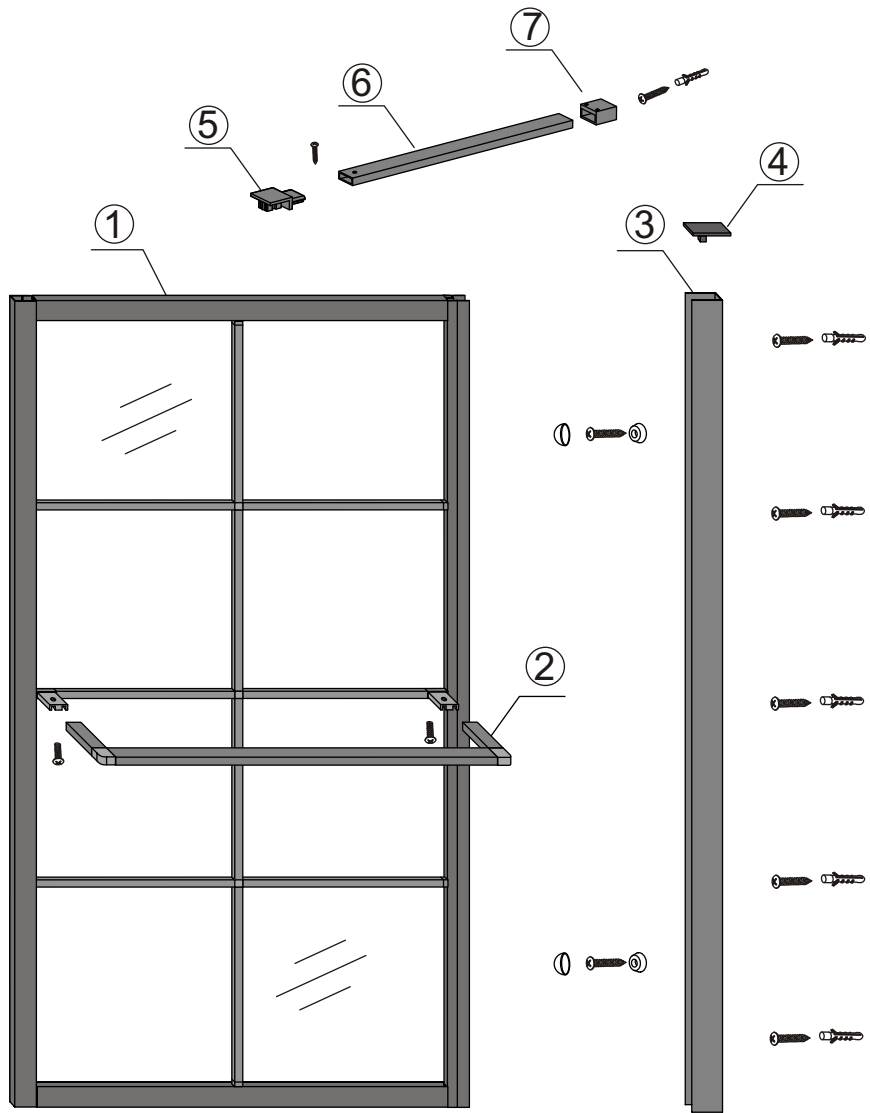

INSTALLATIE VOORSCHRIFT

INLOOPDOUCHE ZWART + HANDDOEK-HOUDER

Zonder NANO

NANO

NANO kant aan de binnenzijde
Te herkennen aan de sticker

NANO kant aan de binnenzijde
Te herkennen aan de sticker

NANO garantie: 2 jaar bij normaal gebruik
LET OP: gebruik geen grove scherpe voorwerpen, zoals
schuursponsjes of staalwol om het glas schoon te maken.

2

- | | | | | | |
|------|------|------|------|------|------|
| ① X1 | ② X1 | ③ X1 | ④ X1 | ⑤ X1 | ⑥ X1 |
| ⑦ X1 | X2 | X9 | X6 | X2 | |

4

X2
5x12

Φ6mm

X2
4x12

6

Voorzie alleen de buitenzijde van de cabine van siliconenkit.