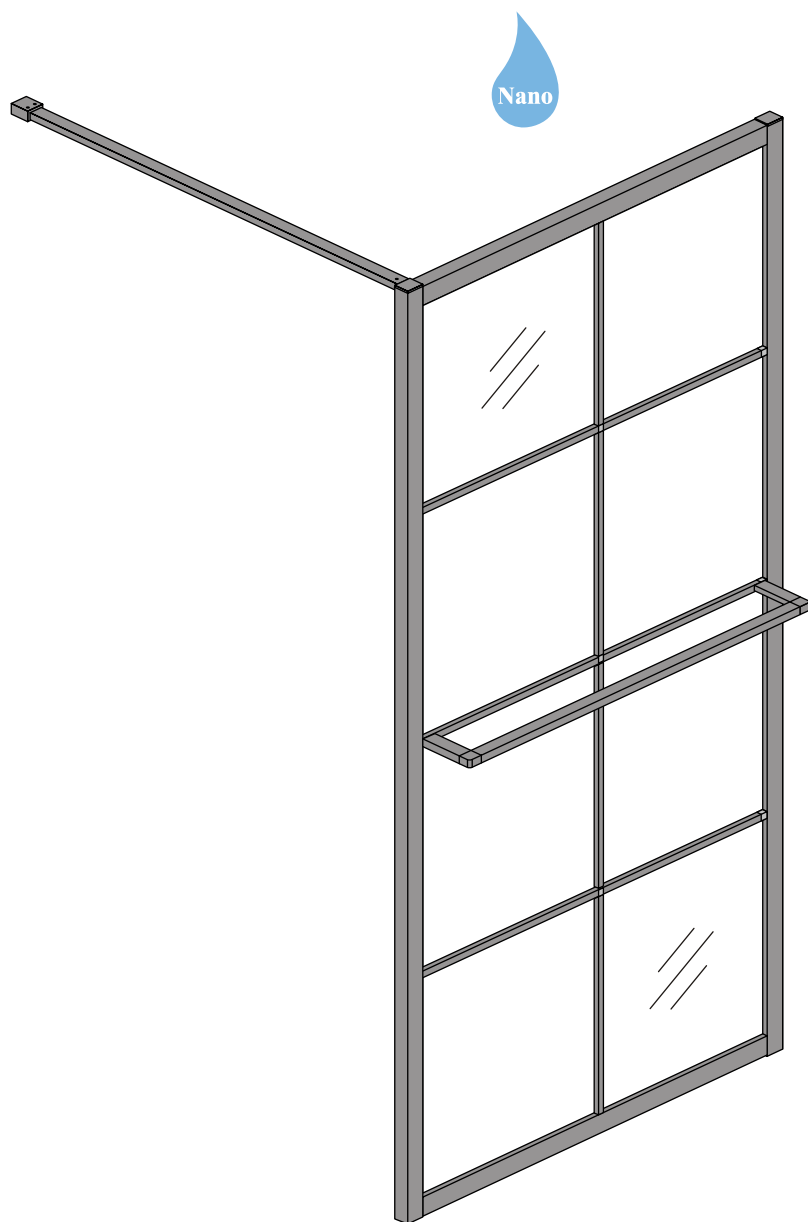

INSTALLATIE VOORSCHRIFT

INLOOPDOUCHE ZWART + HANDDOEK-HOUDER

Zonder NANO

NANO

NANO kant aan de binnenzijde
Te herkennen aan de sticker

NANO kant aan de binnenzijde
Te herkennen aan de sticker

NANO garantie: 2 jaar bij normaal gebruik
LET OP: gebruik geen grove scherpe voorwerpen, zoals
schuursponsjes of staalwol om het glas schoon te maken.

2

- | | | | | | |
|------|------|------|------|------|------|
| ① X1 | ② X1 | ③ X1 | ④ X1 | ⑤ X1 | ⑥ X1 |
| ⑦ X1 | X2 | X9 | X6 | X2 | |

4

X2
5x12

Φ6mm

X2
4x12

6

Voorzie alleen de buitenzijde van de cabine van siliconenkit.