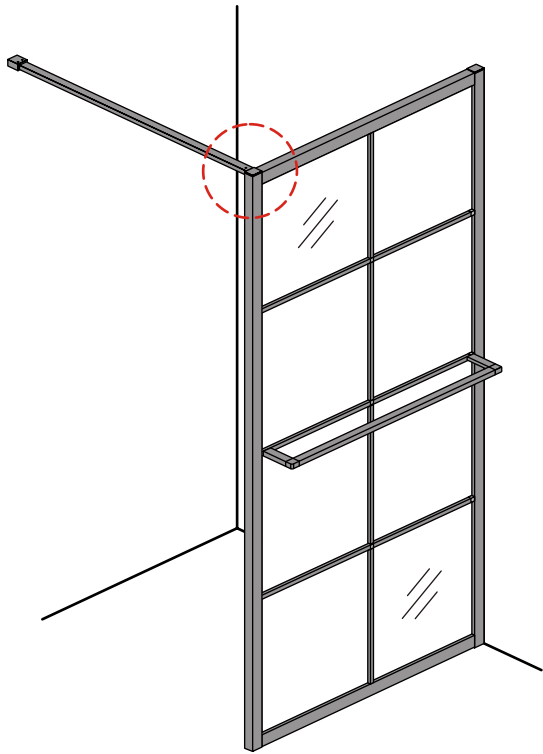

INSTALLATIE VOORSCHRIFT

INLOOPDOUCHE ZWART + HANDDOEK-HOUDER

Zonder NANO

NANO

NANO kant aan de binnenzijde
Te herkennen aan de sticker

NANO kant aan de binnenzijde
Te herkennen aan de sticker

NANO garantie: 2 jaar bij normaal gebruik
LET OP: gebruik geen grove scherpe voorwerpen, zoals
schuursponsjes of staalwol om het glas schoon te maken.

2

- | | | | | | |
|------|------|------|------|------|------|
| ① X1 | ② X1 | ③ X1 | ④ X1 | ⑤ X1 | ⑥ X1 |
| ⑦ X1 | X2 | X9 | X6 | X2 | |

4

X2
5x12

Φ6mm

X2
4x12

6

Voorzie alleen de buitenzijde van de cabine van siliconenkit.