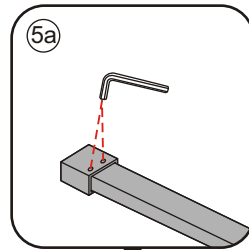

INSTALLATIE VOORSCHRIFT

INLOOPDOUCHE ZWART + HANDDOEK-HOUDER

Zonder NANO

NANO

NANO kant aan de binnenzijde
Te herkennen aan de sticker

NANO kant aan de binnenzijde
Te herkennen aan de sticker

NANO garantie: 2 jaar bij normaal gebruik
LET OP: gebruik geen grove scherpe voorwerpen, zoals
schuursponsjes of staalwol om het glas schoon te maken.

2

- | | | | | | |
|------|------|------|------|------|------|
| ① X1 | ② X1 | ③ X1 | ④ X1 | ⑤ X1 | ⑥ X1 |
| ⑦ X1 | X2 | X9 | X6 | X2 | |

4

X2
5x12

Φ6mm

X2
4x12

6

Voorzie alleen de buitenzijde van de cabine van siliconenkit.