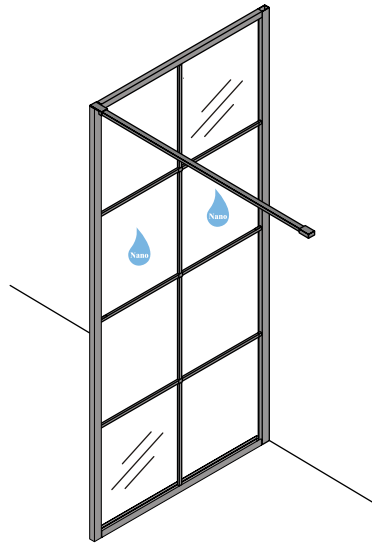

INSTALLATIE VOORSCHRIFT

INLOOPDOUCHE ZWART + HANDDOEK-HOUDER

Zonder NANO

NANO

NANO kant aan de binnenzijde
Te herkennen aan de sticker

NANO kant aan de binnenzijde
Te herkennen aan de sticker

NANO garantie: 2 jaar bij normaal gebruik
LET OP: gebruik geen grove scherpe voorwerpen, zoals
schuursponsjes of staalwol om het glas schoon te maken.

2

- | | | | | | |
|------|------|------|------|------|------|
| ① X1 | ② X1 | ③ X1 | ④ X1 | ⑤ X1 | ⑥ X1 |
| ⑦ X1 | X2 | X9 | X6 | X2 | |

4

X2
5x12

Φ6mm

X2
4x12

6

Voorzie alleen de buitenzijde van de cabine van siliconenkit.