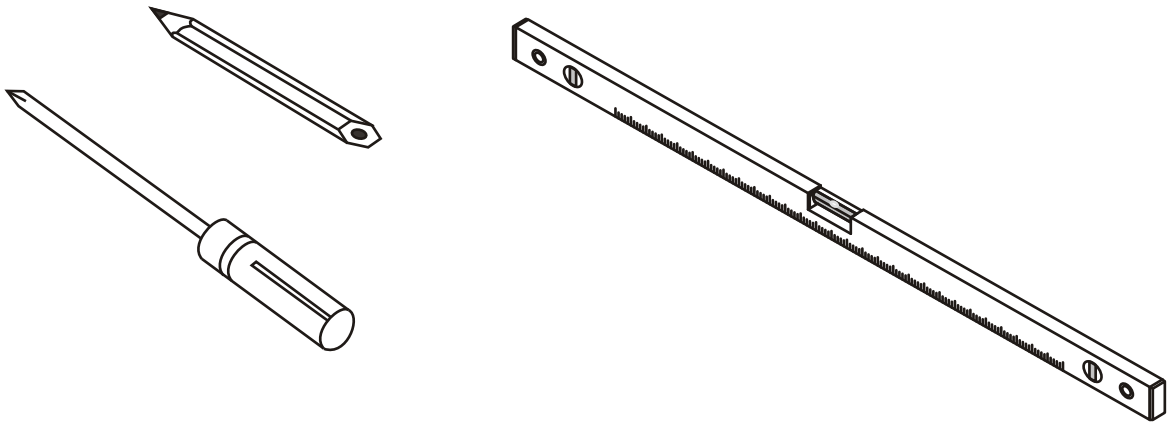

INSTALLATIE VOORSCHRIFT

INLOOPDOUCHE ZWART + HANDDOEK-HOUDER

Zonder NANO

NANO

NANO kant aan de binnenzijde
Te herkennen aan de sticker

NANO kant aan de binnenzijde
Te herkennen aan de sticker

NANO garantie: 2 jaar bij normaal gebruik
LET OP: gebruik geen grove scherpe voorwerpen, zoals
schuursponsjes of staalwol om het glas schoon te maken.

2

- | | | | | | |
|------|------|------|------|------|------|
| ① X1 | ② X1 | ③ X1 | ④ X1 | ⑤ X1 | ⑥ X1 |
| ⑦ X1 | X2 | X9 | X6 | X2 | |

4

X2
5x12

Φ6mm

X2
4x12

6

Voorzie alleen de buitenzijde van de cabine van siliconenkit.