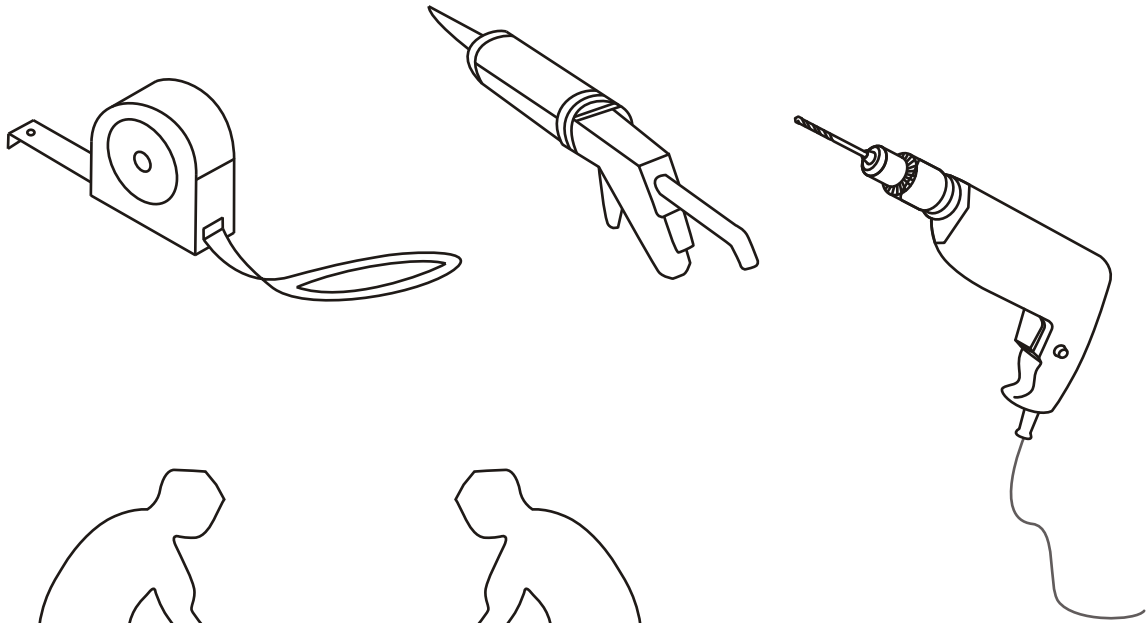

INSTALLATIE VOORSCHRIFT

INLOOPDOUCHE ZWART + HANDDOEK-HOUDER

Zonder NANO

NANO

NANO kant aan de binnenzijde
Te herkennen aan de sticker

NANO kant aan de binnenzijde
Te herkennen aan de sticker

NANO garantie: 2 jaar bij normaal gebruik
LET OP: gebruik geen grove scherpe voorwerpen, zoals
schuursponsjes of staalwol om het glas schoon te maken.

2

- | | | | | | |
|------|------|------|------|------|------|
| ① X1 | ② X1 | ③ X1 | ④ X1 | ⑤ X1 | ⑥ X1 |
| ⑦ X1 | X2 | X9 | X6 | X2 | |

4

X2
5x12

Φ6mm

X2
4x12

6

Voorzie alleen de buitenzijde van de cabine van siliconenkit.