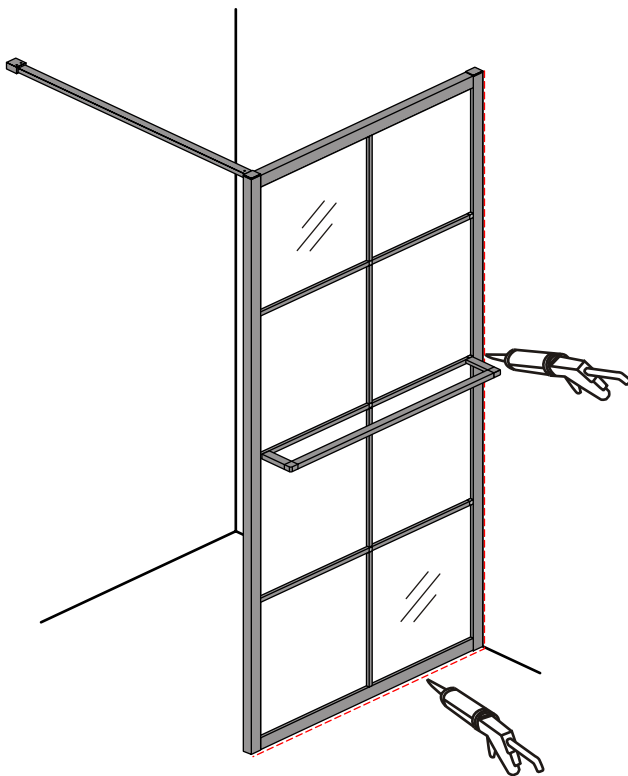

INSTALLATIE VOORSCHRIFT

INLOOPDOUCHE ZWART + HANDDOEK-HOUDER

Zonder NANO

NANO

NANO kant aan de binnenzijde
Te herkennen aan de sticker

NANO kant aan de binnenzijde
Te herkennen aan de sticker

NANO garantie: 2 jaar bij normaal gebruik
LET OP: gebruik geen grove scherpe voorwerpen, zoals
schuursponsjes of staalwol om het glas schoon te maken.

2

- | | | | | | |
|------|------|------|------|------|------|
| ① X1 | ② X1 | ③ X1 | ④ X1 | ⑤ X1 | ⑥ X1 |
| ⑦ X1 | X2 | X9 | X6 | X2 | |

4

X2
5x12

Φ6mm

X2
4x12

6

Voorzie alleen de buitenzijde van de cabine van siliconenkit.