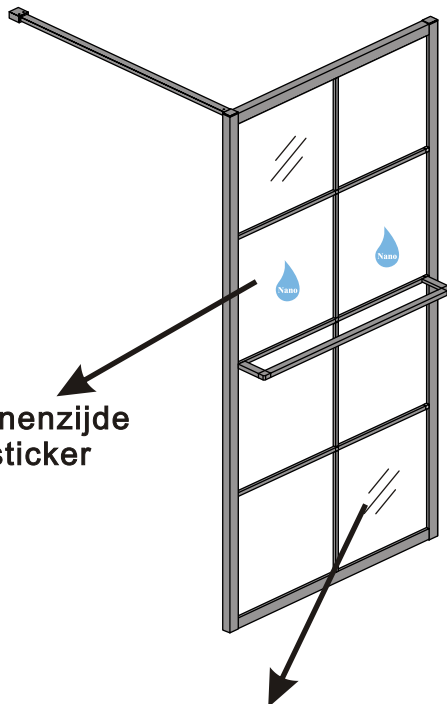

INSTALLATIE VOORSCHRIFT

INLOOPDOUCHE ZWART + HANDDOEK-HOUDER

Zonder NANO

NANO

NANO kant aan de binnenzijde
Te herkennen aan de sticker

NANO kant aan de binnenzijde
Te herkennen aan de sticker

NANO garantie: 2 jaar bij normaal gebruik
LET OP: gebruik geen grove scherpe voorwerpen, zoals
schuursponsjes of staalwol om het glas schoon te maken.

2

- | | | | | | |
|------|------|------|------|------|------|
| ① X1 | ② X1 | ③ X1 | ④ X1 | ⑤ X1 | ⑥ X1 |
| ⑦ X1 | X2 | X9 | X6 | X2 | |

4

X2
5x12

Φ6mm

X2
4x12

6

Voorzie alleen de buitenzijde van de cabine van siliconenkit.