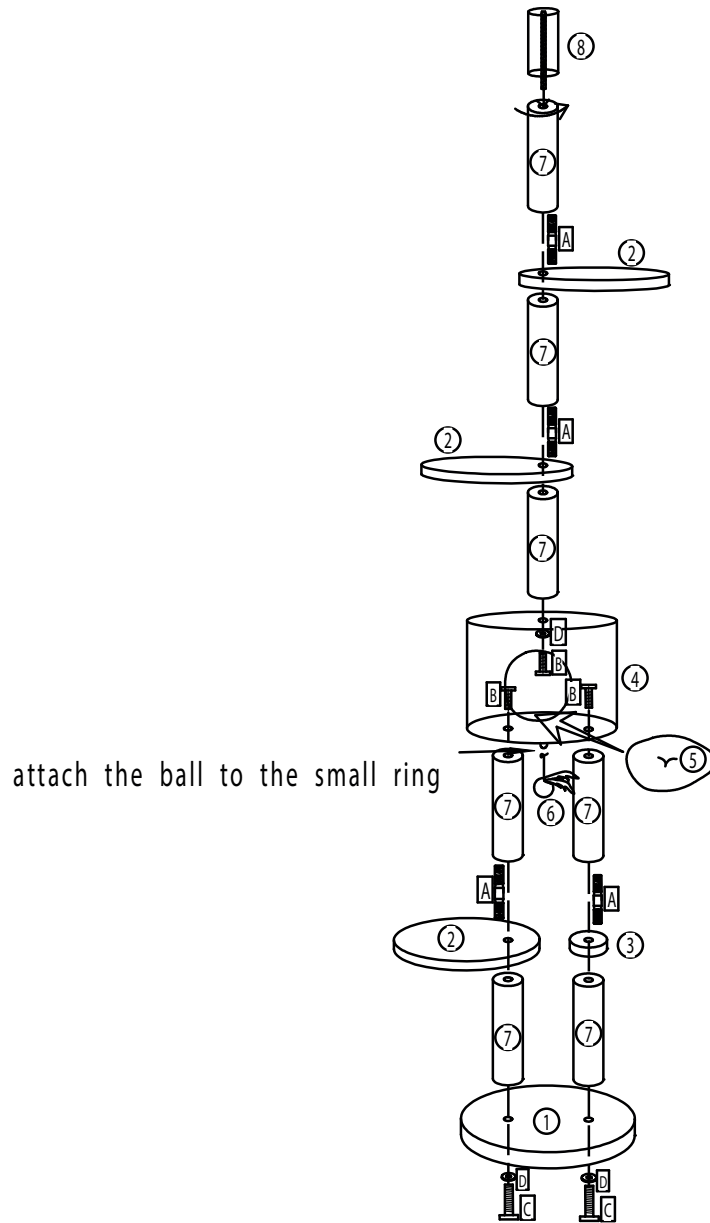

Pos. Nr./ Pos. No.	Bezeichnung/ Description	Abmessung in mm/ Measurement in mm	Anzahl/ Quantity	R. Cream Art. Nr./ Item No.	R. Grey Art. Nr./ Item No.	R. Capp. Art. Nr./ Item No.	Karton Nr./ Carton No.
1	Bodenplatte/ Bottom plate	500x400x40	1	432306	432307	432308	1
2	Liegeplatte/ Lying plate	400x400x20	3	432309	432310	432311	1
3	Scheibe/ Disc	90x90x20	1	432312	432313	432314	1
4	Höhle/ Cave	400x400x300	1	432315	432316	432317	1
5	Kissen/ Cushion	390x390x40	1	432318	432319	432320	1
6	Fell pompon/ Funky rebel	60x60x200	1	431836	431837	431838	1
7	Stamm/ Post	Ø90x340	7	433251	432321	432321	1
8	Deckenspanner/ Ceiling mounting	Ø90x250	1	432323	432324	432325	1
A	 Gewindeschraube/ Thread screw	M10x80	4				
B	 Linsenkopfschraube/ Rounded head screw	M10x60	2				
C	 Linsenkopfschraube/ Rounded head screw	M10x40	3				
D	 Unterlegscheibe/ Washer	Ø35	3				
E	 Inbus/ Allen Key	M10	1				
				SET:			1
				432586			