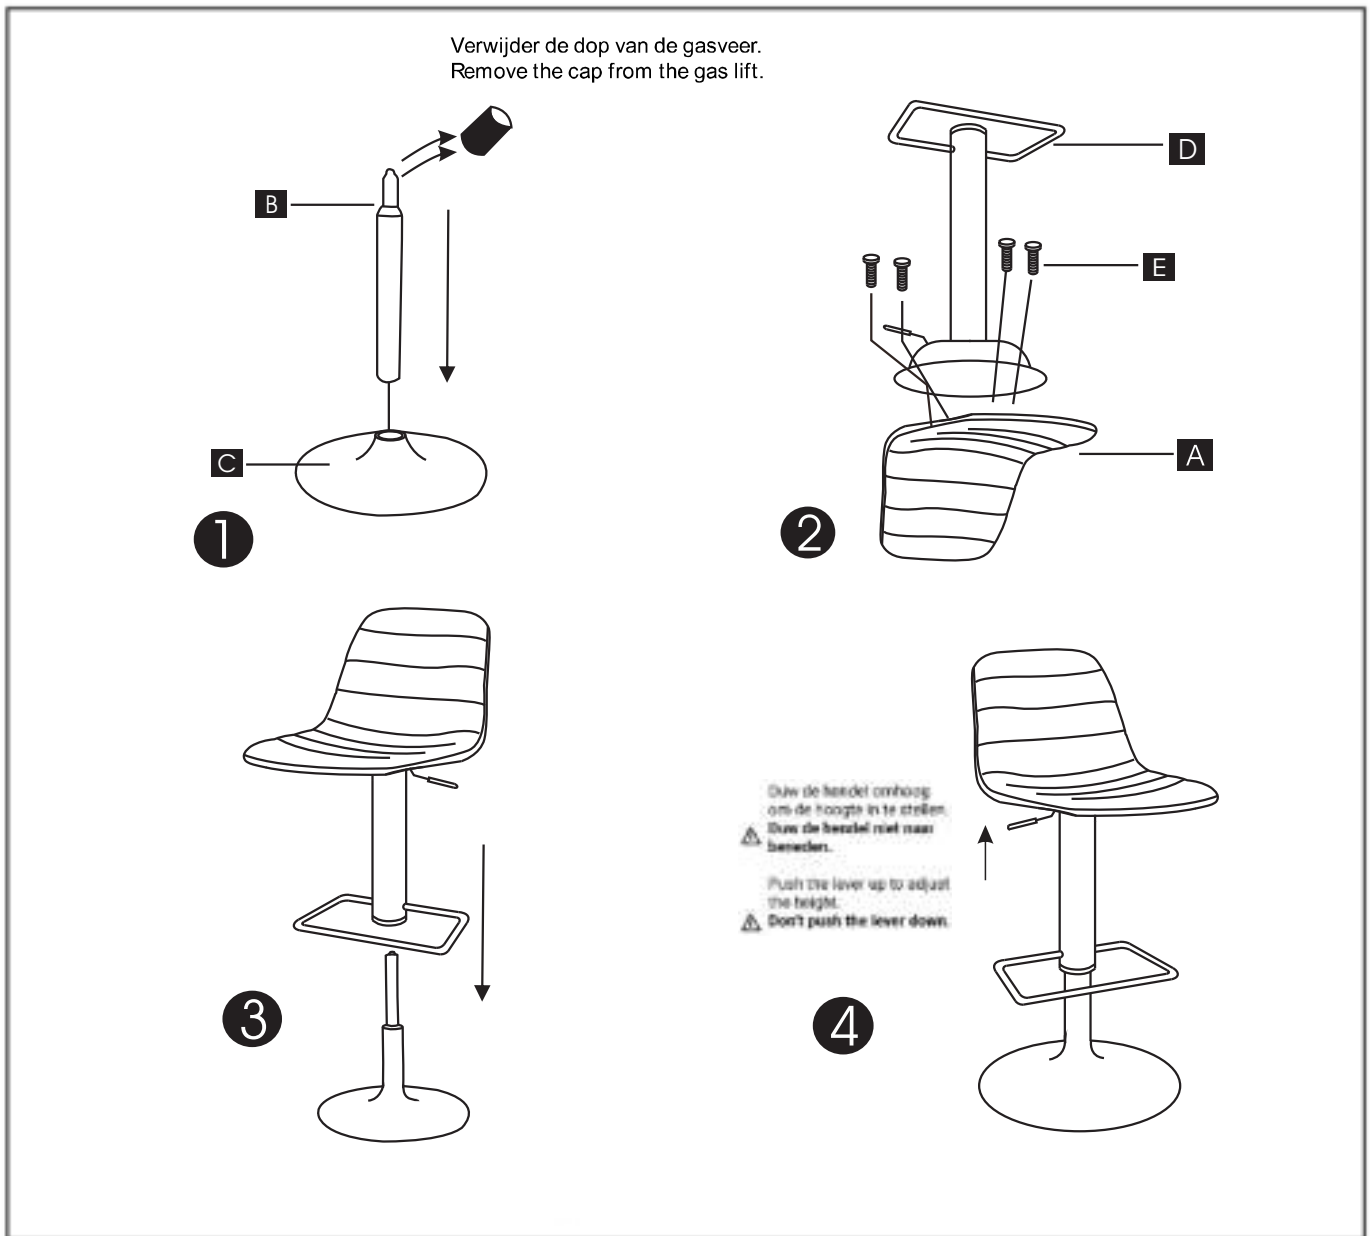

Montage instructie / Assembly instructions

Let op:
 - Zorg ervoor dat alle onderdelen goed gemonteerd zijn voor gebruik.
 - Alleen geschikt voor gebruik binnenshuis.
 - Ga in geen enkele situatie op de kruk staan. .

Caution:
 - Make sure that all parts are properly assembled before use.
 - Only suitable for indoor use.
 - Do not stand on the bar stool